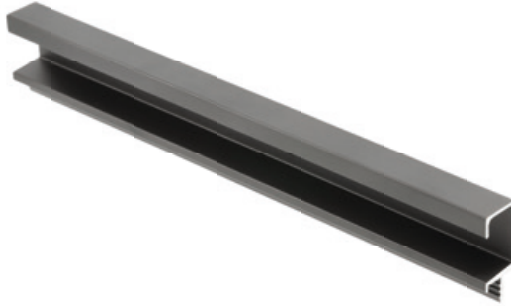

Griff FIRM Profil C
Poignée FIRM profil C
Tirador FIRM perfil C

EDGE MOUNTED

 C mm	 L mm				
		Aluminium, aluminium, aluminio	schwarz matt, noir mat, negro mate	weiß, blanc, blanco	 Aluminium, aluminium, aluminio
zum Zuschneiden pour la découpe para cortar	3500	PA-FIRM-C3500-05	PA-FIRM-C3500-20M	PA-FIRM-C3500-10	