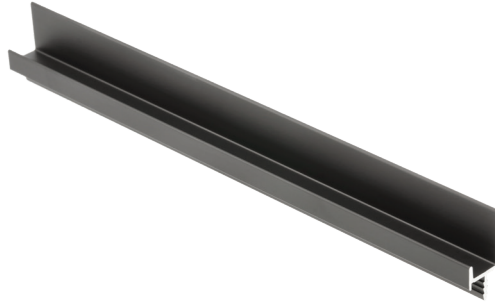

Uchwyt FIRM profil L
 Handle FIRM profile L
 Ручка FIRM профіль L
 Ручка FIRM профіль L

C 1117	L 3500		
do ściecia to cut для резки	3500	aluminium, aluminium, алюминий, алюміній	czarny mat, black matt, чёрный матовый, чорний матовий
		biały, white, белый, білий	aluminium, aluminium, алюминий, алюміній
		PA-FIRM-L3500-05	PA-FIRM-L3500-20M
			PA-FIRM-L3500-10