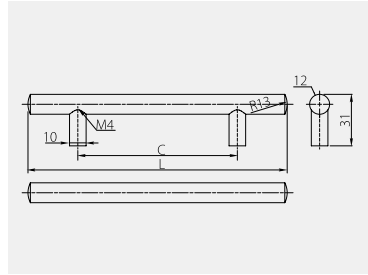

Úchytka RELING RS
Úchytka RELING RS
Fogantyú RELING RS
Mâner RELING RS