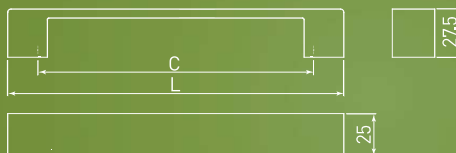

NOWOCZESNE
MODERN
МОДЕРН

UZ-79F

C	L	chrom chrome хром	stal szczotkowana brushed steel шлифованная сталь
160	195	UZ-79F160-01	UZ-79F160-06

Masywny uchwyt sprawdzi się
w szufladach o dużym obciążeniu.

Solid handle that works well
with drawers, that carry a heavy load.

Массивная ручка для выдвижных
ящиков больших размеров.