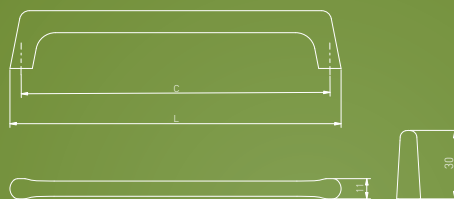

# OCTAVIO

		NEW				
C	L	chrom chrome хром	mosiądz brass латунь	stal szcztokowana brushed steel шлифованная сталь	złoty szcztokowany brushed gold матовое золото	czarny mat black matt чёрный матовый
128	139	UZ-OCTAVIO-128-01	UZ-OCTAVIO-128-03	UZ-OCTAVIO-128-06	UZ-OCTAVIO-128-18	UZ-OCTAVIO-128-20M
160	171	UZ-OCTAVIO-160-01	UZ-OCTAVIO-160-03	UZ-OCTAVIO-160-06	UZ-OCTAVIO-160-18	UZ-OCTAVIO-160-20M
192	203	UZ-OCTAVIO-192-01	UZ-OCTAVIO-192-03	UZ-OCTAVIO-192-06	UZ-OCTAVIO-192-18	UZ-OCTAVIO-192-20M