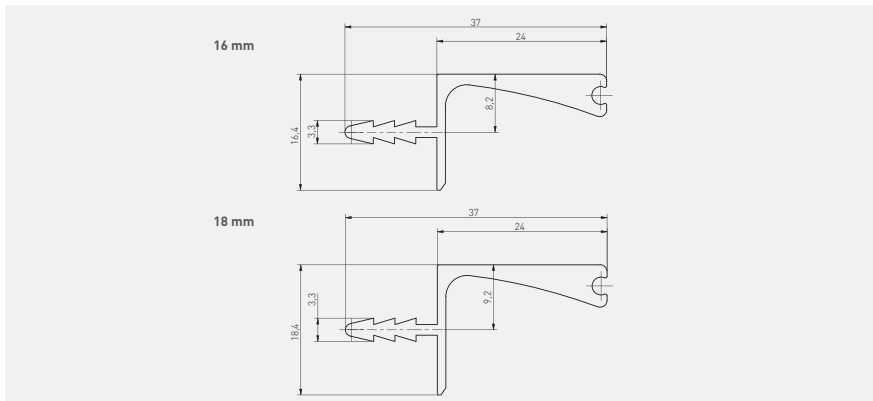

## Sistema sin tirador VELLO

NEW

	C mm	L mm		
			aluminio	negro mate
para cortar	3000/16	PA-VELLO-WN3M16-05	PA-VELLO-WN3M16-20M	aluminio
	3000/18	PA-VELLO-WN3M18-05	PA-VELLO-WN3M18-20M	

	C mm	L mm		
			blanco	oro
para cortar	3000/16	PA-VELLO-WN3M16-10	PA-VELLO-WN3M16-21	aluminio
	3000/18	PA-VELLO-WN3M18-10	PA-VELLO-WN3M18-21	

junta:

PA-USZGLAX-00N

PA-USZGLAX-10N

Système d'ouverture sans poignée VELLO

NEW

	C mm	L mm		
			aluminium,	noir mat,
pour la découpe	3000/16	PA-VELLO-WN3M16-05	PA-VELLO-WN3M16-20M	aluminium,
	3000/18	PA-VELLO-WN3M18-05	PA-VELLO-WN3M18-20M	

	C mm	L mm		
			blanc,	or,
pour la découpe	3000/16	PA-VELLO-WN3M16-10	PA-VELLO-WN3M16-21	aluminium,
	3000/18	PA-VELLO-WN3M18-10	PA-VELLO-WN3M18-21	

Joint d'étanchéité /

PA-USZGLAX-00N

PA-USZGLAX-10N