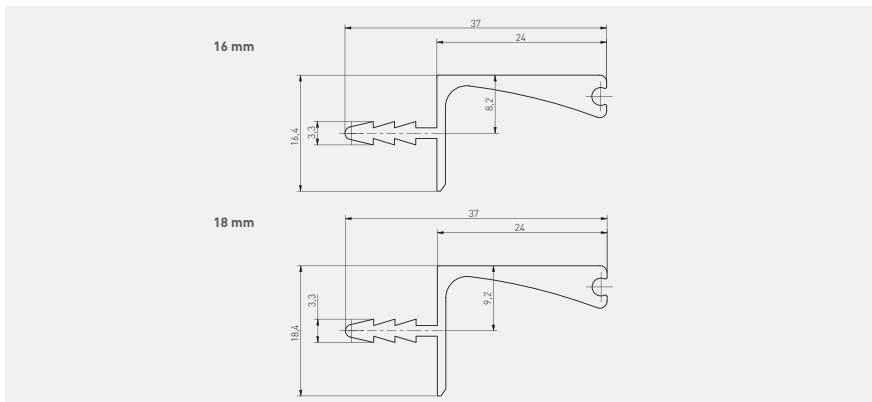

## Griffloses System VELLO

NEW

	C mm	L mm		
zum Zuschneiden	3000/16	PA-VELLO-WN3M16-05	PA-VELLO-WN3M16-20M	Aluminium,
	3000/18	PA-VELLO-WN3M18-05	PA-VELLO-WN3M18-20M	

	C mm	L mm		
zum Zuschneiden	3000/16	PA-VELLO-WN3M16-10	PA-VELLO-WN3M16-21	Aluminium,
	3000/18	PA-VELLO-WN3M18-10	PA-VELLO-WN3M18-21	

## Sistema sin tirador VELLO

NEW

	C mm	L mm		
			aluminio	negro mate
para cortar	3000/16	PA-VELLO-WN3M16-05	PA-VELLO-WN3M16-20M	aluminio
	3000/18	PA-VELLO-WN3M18-05	PA-VELLO-WN3M18-20M	

	C mm	L mm		
			blanco	oro
para cortar	3000/16	PA-VELLO-WN3M16-10	PA-VELLO-WN3M16-21	aluminio
	3000/18	PA-VELLO-WN3M18-10	PA-VELLO-WN3M18-21	

junta:

PA-USZGLAX-00N

PA-USZGLAX-10N

Système d'ouverture sans poignée VELLO

NEW

	C mm	L mm		
			aluminium,	noir mat,
pour la découpe	3000/16	PA-VELLO-WN3M16-05	PA-VELLO-WN3M16-20M	aluminium,
	3000/18	PA-VELLO-WN3M18-05	PA-VELLO-WN3M18-20M	

	C mm	L mm		
			blanc,	or,
pour la découpe	3000/16	PA-VELLO-WN3M16-10	PA-VELLO-WN3M16-21	aluminium,
	3000/18	PA-VELLO-WN3M18-10	PA-VELLO-WN3M18-21	

Joint d'étanchéité /

PA-USZGLAX-00N

PA-USZGLAX-10N