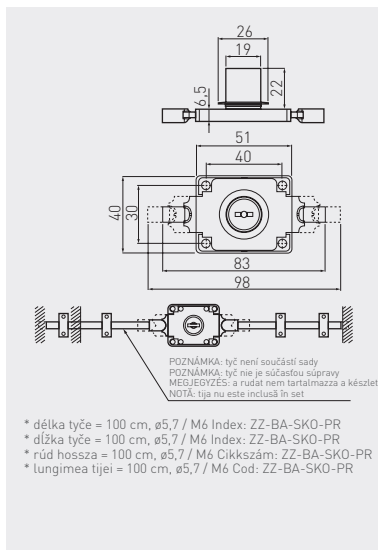

Trojcestný zámeček
Trojcestný zámk
Szekrényrúdzár
Lacat cu zavor

ZZ-BA-SK0-01-S	Basquile zámeček / Basquile lock / Basquile lock / Basquile lock	chrom / chróm / króm / crom	
ZZ-BA-SK0-PR	Tyč pro rozvorový zámeček / Tyč pre zámk tyče / Rúd rúdzárhoz / Tijă pentru încuietoare tip spanioletă	pozinkovaný / pozinkovaný / galvanizált / galvanizat	ocel / ocel / acél / oțel