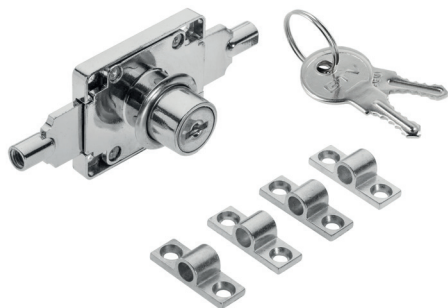

Trojcestný zámeček
Trojcestný zámk
Szekrényrúdzár
Lacat cu zavor

ZZ-BA-SK0-01-S	Basquile zámeček / Basquile lock / Basquile lock / Basquile lock	chrom / chróm / króm / crom	
ZZ-BA-SK0-PR	Tyč pro rozvorový zámeček / Tyč pre zámk tyče / Rúd rúdzárhoz / Tijă pentru încuietoare tip spanioletă	pozinkovaný / pozinkovaný / galvanizált / galvanizat	ocel / ocel / acél / oțel