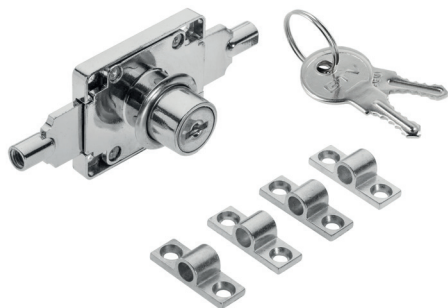

Treibstangenschloss
Serrure à espagnolette
Cerradura de varilla

ZZ-BA-SK0-01-S	Basquile-Schloss / Basquile lock / Cerradura Basquilt	Chrom / chrome / cromado	Stahl / acier / acero
ZZ-BA-SK0-PR	Stange für Treibstangenschloss / Barre pour serrure à bascule / Barra para cerradura fálleba	verzinkt / galvanisé / galvanizado	