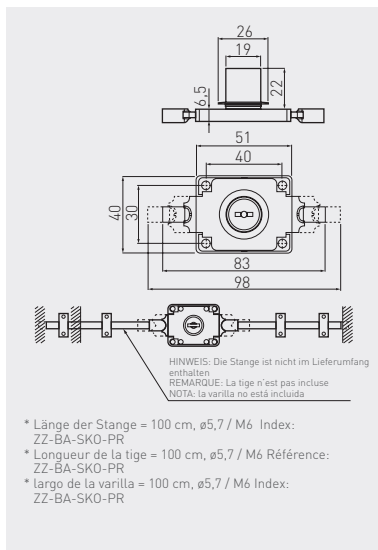

Treibstangenschloss
Serrure à espagnolette
Cerradura de varilla

ZZ-BA-SK0-01-S	Basquile-Schloss / Basquile lock / Cerradura Basquilt	Chrom / chrome / cromado	Stahl / acier / acero
ZZ-BA-SK0-PR	Stange für Treibstangenschloss / Barre pour serrure à bascule / Barra para cerradura fálleba	verzinkt / galvanisé / galvanizado	