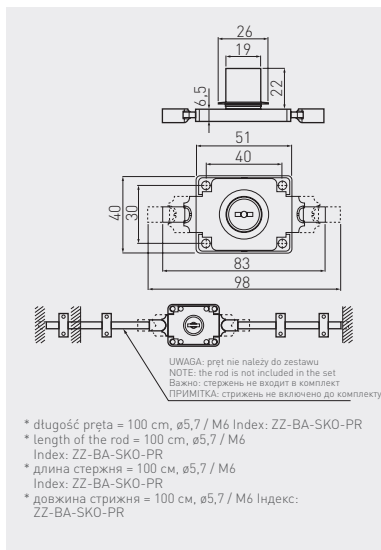

Zamek baskwilowy  
Espagnolette lock  
Замок шпингалетный  
Замок шпінгалетний

ZZ-BA-SK0-01-S	Zamek baskwilowy / Basquille lock / Замок мебeльний шпингалетний / Замок Баскiл	chrom / chrome / хром / хром	
ZZ-BA-SK0-PR	Pręt do zamka baskwilowego / Rod for bar lock / Планка для замка шпингалетного / Прут до замка шпінгалетного	ocynk / galvanized / гальванiка / оцинкований	stal / steel / сталь / сталь