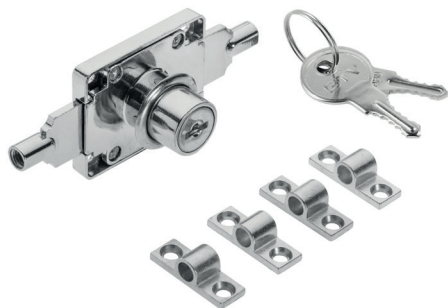

Zamek baskwilowy  
Espagnolette lock  
Замок шпингалетный  
Замок шпінгалетний

ZZ-BA-SK0-01-S	Zamek baskwilowy / Basquille lock / Замок мебeльний шпингалетний / Замок Баскiл	chrom / chrome / хром / хром	
ZZ-BA-SK0-PR	Pręt do zamka baskwilowego / Rod for bar lock / Планка для замка шпингалетного / Прут до замка шпінгалетного	ocynk / galvanized / гальванiка / оцинкований	stal / steel / сталь / сталь