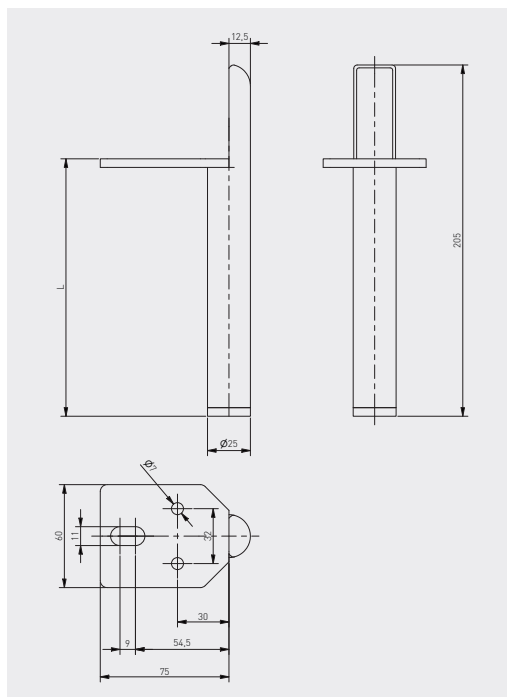

Tischbein NM-RONDA
 Pied NM-RONDA
 Pata NM-RONDA

	 H mm		
NM-RONDA-150-18	150	gold / doré / oro	Stahl, Kunststoff acier, plastique acero, plástico
NM-RONDA-150-20M		schwarz matt, noir mat, negro mate	
NM-RONDA-180-18	180	gold / doré / oro	
NM-RONDA-180-20M		schwarz matt, noir mat, negro mate	