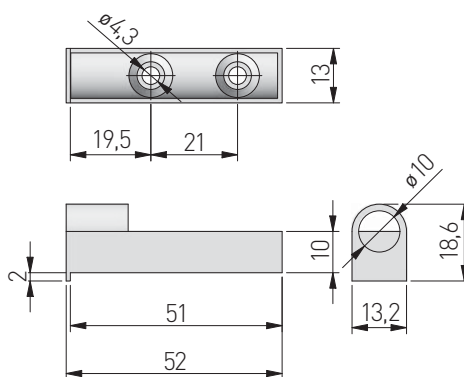

Wymiary zabudowy
Cabinet planning information
Размер установки

Rozstaw otworów montażowych w korpusie
Spacing of mounting holes in the body
Расстояние между монтажными отверстиями в корпусе

Wymiary produktu
Product dimensions
Размеры продукта