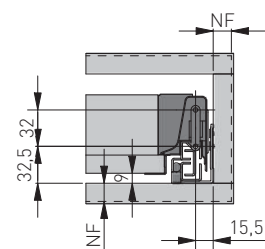

WYMIARY MONTAŻOWE / MOUNTING DIMENSIONS / УСТАНОВОЧНЫЕ РАЗМЕРЫ

NL	B
450	447
500	497

UWAGI MONTAŻOWE / MOUNTING INFORMATION / ТЕХНИЧЕСКОЕ ПРИМЕЧАНИЕ:

Dla prawidłowego działania szuflady jej szerokość nie może przekraczać długości nominalnej prowadnicy.
 For proper drawer operation, the width of the drawer can not exceed the nominal slide length.
 Для правильной работы направляющей рекомендованная ширина ящика не должна превышать номинальной длины направляющей.

Minimalna wysokość korpusu
 Min. cabinet height
 Мин. высота шкафчика

Wymiary montażowe frontu na wkręty
 Front mounting dimensions
 Монтажные размеры фасада

NF – nalożenie frontu
 front overlap
 наложение фасада

Front
 Front
 фасада

Wymiary montażowe ścianki tylnej
 Back panel mounting dimensions
 Монтажные размеры задней панели

WYMIARY ELEMENTÓW SZUFLADY Z PŁYTY 16 MM / DRAWER ELEMENTS DIMENSIONS FOR 16 MM BOARD / РАЗМЕРЫ ЭЛЕМЕНТОВ ЯЩИКА ИЗ ДСП 16 MM

LW – szerokość wewnętrzna korpusu
 cabinet inner width
 внутренняя ширина корпуса

NL – długość nominalna prowadnicy
 slides nominal length
 номинальная длина направляющей