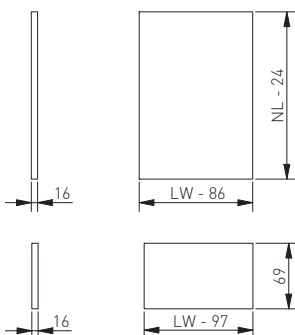

WYMIARY MONTAŻOWE / MOUNTING DIMENSIONS / УСТАНОВОЧНЫЕ РАЗМЕРЫ

NL	B
450	447
500	497

UWAGI MONTAŻOWE / MOUNTING INFORMATION / ТЕХНИЧЕСКОЕ ПРИМЕЧАНИЕ:

Dla prawidłowego działania szuflady jej szerokość nie może przekraczać długości nominalnej prowadnicy.
 For proper drawer operation, the width of the drawer can not exceed the nominal slide length.
 Для правильной работы направляющей рекомендованная ширина ящика не должна превышать номинальной длины направляющей.

Minimalna wysokość korpusu
 Min. cabinet height
 Мин. высота шкафчика

Wymiary montażowe frontu na wkręty
 Front mounting dimensions
 Монтажные размеры фасада

NF – nalożenie frontu
 front overlap
 наложение фасада

Front
 Front
 фасада

Wymiary montażowe ścianki tylnej
 Back panel mounting dimensions
 Монтажные размеры задней панели

WYMIARY ELEMENTÓW SZUFLADY Z PŁYTY 16 MM / DRAWER ELEMENTS DIMENSIONS FOR 16 MM BOARD / РАЗМЕРЫ ЭЛЕМЕНТОВ ЯЩИКА ИЗ ДСП 16 MM

LW – szerokość wewnętrzna korpusu
 cabinet inner width
 внутренняя ширина корпуса

NL – długość nominalna prowadnicy
 slides nominal length
 номинальная длина направляющей