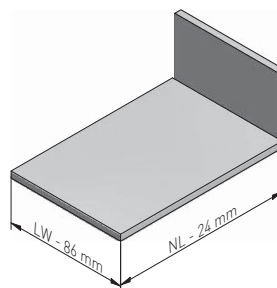

WYMIARY MONTAŻOWE / MOUNTING DIMENSIONS / УСТАНОВОЧНЫЕ РАЗМЕРЫ

NL	B
450	447
500	497

UWAGI MONTAŻOWE / MOUNTING INFORMATION / ТЕХНИЧЕСКОЕ ПРИМЕЧАНИЕ:

Dla prawidłowego działania szuflady jej szerokość nie może przekraczać długości nominalnej prowadnicy.
 For proper drawer operation, the width of the drawer can not exceed the nominal slide length.
 Для правильной работы направляющей рекомендованная ширина ящика не должна превышать номинальной длины направляющей.

Minimalna wysokość korpusu
 Min. cabinet height
 Мин. высота шкафчика

Wymiary montażowe frontu na wkręty
 Front mounting dimensions
 Монтажные размеры фасада

NF – nalożenie frontu
 front overlap
 наложение фасада

Front
 Front
 фасада

Wymiary montażowe ścianki tylnej
 Back panel mounting dimensions
 Монтажные размеры задней панели

WYMIARY ELEMENTÓW SZUFLADY Z PŁYTY 16 MM / DRAWER ELEMENTS DIMENSIONS FOR 16 MM BOARD / РАЗМЕРЫ ЭЛЕМЕНТОВ ЯЩИКА ИЗ ДСП 16 MM

LW – szerokość wewnętrzna korpusu
 cabinet inner width
 внутренняя ширина корпуса

NL – długość nominalna prowadnicy
 slides nominal length
 номинальная длина направляющей