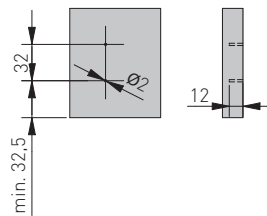

WYMIARY MONTAŻOWE / MOUNTING DIMENSIONS / УСТАНОВОЧНЫЕ РАЗМЕРЫ

NL	B
450	447
500	497

UWAGI MONTAŻOWE / MOUNTING INFORMATION / ТЕХНИЧЕСКОЕ ПРИМЕЧАНИЕ:

Dla prawidłowego działania szuflady jej szerokość nie może przekraczać długości nominalnej prowadnicy.
 For proper drawer operation, the width of the drawer can not exceed the nominal slide length.
 Для правильной работы направляющей рекомендованная ширина ящика не должна превышать номинальной длины направляющей.

Minimalna wysokość korpusu
 Min. cabinet height
 Мин. высота шкафчика

Wymiary montażowe frontu na wkręty
 Front mounting dimensions
 Монтажные размеры фасада

NF – nalożenie frontu
 front overlap
 наложение фасада

Front
 Front
 фасада

Wymiary montażowe ścianki tylnej
 Back panel mounting dimensions
 Монтажные размеры задней панели

WYMIARY ELEMENTÓW SZUFLADY Z PŁYTY 16 MM / DRAWER ELEMENTS DIMENSIONS FOR 16 MM BOARD / РАЗМЕРЫ ЭЛЕМЕНТОВ ЯЩИКА ИЗ ДСП 16 MM

LW – szerokość wewnętrzna korpusu
 cabinet inner width
 внутренняя ширина корпуса

NL – długość nominalna prowadnicy
 slides nominal length
 номинальная длина направляющей