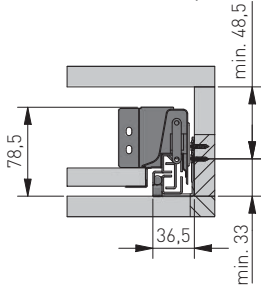

WYMIARY MONTAŻOWE / MOUNTING DIMENSIONS / УСТАНОВОЧНЫЕ РАЗМЕРЫ

NL	B
450	447
500	497

UWAGI MONTAŻOWE / MOUNTING INFORMATION / ТЕХНИЧЕСКОЕ ПРИМЕЧАНИЕ:

Dla prawidłowego działania szuflady jej szerokość nie może przekraczać długości nominalnej prowadnicy.
 For proper drawer operation, the width of the drawer can not exceed the nominal slide length.
 Для правильной работы направляющей рекомендованная ширина ящика не должна превышать номинальной длины направляющей.

Minimalna wysokość korpusu
 Min. cabinet height
 Мин. высота шкафчика

Wymiary montażowe frontu na wkręty
 Front mounting dimensions
 Монтажные размеры фасада

NF – nalożenie frontu
 front overlap
 наложение фасада

Front
 Front
 фасада

Wymiary montażowe ścianki tylnej
 Back panel mounting dimensions
 Монтажные размеры задней панели

WYMIARY ELEMENTÓW SZUFLADY Z PŁYTY 16 MM / DRAWER ELEMENTS DIMENSIONS FOR 16 MM BOARD / РАЗМЕРЫ ЭЛЕМЕНТОВ ЯЩИКА ИЗ ДСП 16 MM

LW – szerokość wewnętrzna korpusu
 cabinet inner width
 внутренняя ширина корпуса

NL – długość nominalna prowadnicy
 slides nominal length
 номинальная длина направляющей