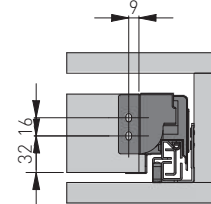

WYMIARY MONTAŻOWE / MOUNTING DIMENSIONS / УСТАНОВОЧНЫЕ РАЗМЕРЫ

NL	B
450	447
500	497

UWAGI MONTAŻOWE / MOUNTING INFORMATION / ТЕХНИЧЕСКОЕ ПРИМЕЧАНИЕ:

Dla prawidłowego działania szuflady jej szerokość nie może przekraczać długości nominalnej prowadnicy.
 For proper drawer operation, the width of the drawer can not exceed the nominal slide length.
 Для правильной работы направляющей рекомендованная ширина ящика не должна превышать номинальной длины направляющей.

Minimalna wysokość korpusu
 Min. cabinet height
 Мин. высота шкафчика

Wymiary montażowe frontu na wkręty
 Front mounting dimensions
 Монтажные размеры фасада

NF – nalożenie frontu
 front overlap
 наложение фасада

Front
 Front
 фасада

Wymiary montażowe ścianki tylnej
 Back panel mounting dimensions
 Монтажные размеры задней панели

WYMIARY ELEMENTÓW SZUFLADY Z PŁYTY 16 MM / DRAWER ELEMENTS DIMENSIONS FOR 16 MM BOARD / РАЗМЕРЫ ЭЛЕМЕНТОВ ЯЩИКА ИЗ ДСП 16 MM

LW – szerokość wewnętrzna korpusu
 cabinet inner width
 внутренняя ширина корпуса

NL – długość nominalna prowadnicy
 slides nominal length
 номинальная длина направляющей