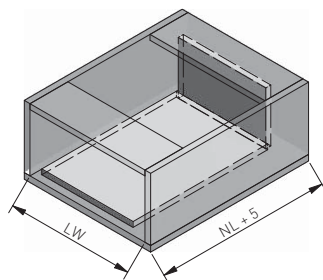

WYMIARY MONTAŻOWE / MOUNTING DIMENSIONS / УСТАНОВОЧНЫЕ РАЗМЕРЫ

NL	B
450	447
500	497

UWAGI MONTAŻOWE / MOUNTING INFORMATION / ТЕХНИЧЕСКОЕ ПРИМЕЧАНИЕ:

Dla prawidłowego działania szuflady jej szerokość nie może przekraczać długości nominalnej prowadnicy.
 For proper drawer operation, the width of the drawer can not exceed the nominal slide length.
 Для правильной работы направляющей рекомендованная ширина ящика не должна превышать номинальной длины направляющей.

Minimalna wysokość korpusu
 Min. cabinet height
 Мин. высота шкафчика

Wymiary montażowe frontu na wkręty
 Front mounting dimensions
 Монтажные размеры фасада

NF – nalożenie frontu
 front overlap
 наложение фасада

Front
 Front
 фасада

Wymiary montażowe ścianki tylnej
 Back panel mounting dimensions
 Монтажные размеры задней панели

WYMIARY ELEMENTÓW SZUFLADY Z PŁYTY 16 MM / DRAWER ELEMENTS DIMENSIONS FOR 16 MM BOARD / РАЗМЕРЫ ЭЛЕМЕНТОВ ЯЩИКА ИЗ ДСП 16 MM

LW – szerokość wewnętrzna korpusu
 cabinet inner width
 внутренняя ширина корпуса

NL – długość nominalna prowadnicy
 slides nominal length
 номинальная длина направляющей