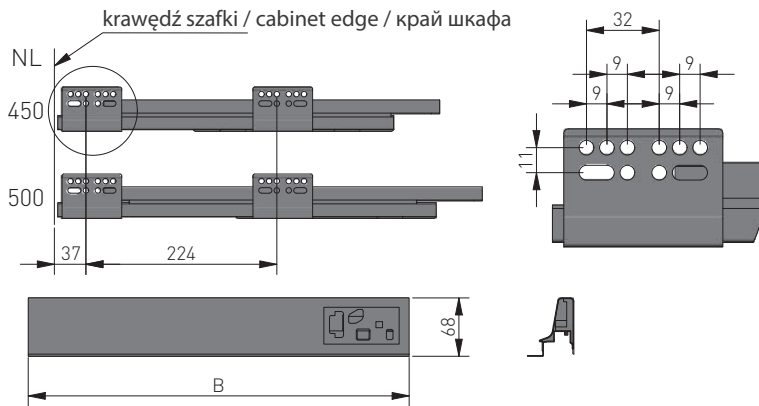

Modern Box 68

KOMPLET SZUFLADY PIEKARNIKOWEJ / UNDER OVEN DRAWER SET / ЯЩИК ПОД ДУХОВОЙ ШКАФ

	Szary / grey / серый	Biały / white / белый
L 450 mm	PB-D-KPL68-450-80	PB-D-KPL68-450-10
L 500 mm	PB-D-KPL68-500-80	PB-D-KPL68-500-10

WYMIARY MONTAŻOWE / MOUNTING DIMENSIONS / УСТАНОВОЧНЫЕ РАЗМЕРЫ

NL	B
450	447
500	497

UWAGI MONTAŻOWE / MOUNTING INFORMATION / ТЕХНИЧЕСКОЕ ПРИМЕЧАНИЕ:

Dla prawidłowego działania szuflady jej szerokość nie może przekraczać długości nominalnej prowadnicy.
 For proper drawer operation, the width of the drawer can not exceed the nominal slide length.
 Для правильной работы направляющей рекомендованная ширина ящика не должна превышать номинальной длины направляющей.

LW – szerokość wewnętrzna korpusu
 cabinet inner width
 внутренняя ширина корпуса

NL – długość nominalna prowadnicy
 slides nominal length
 номинальная длина направляющей