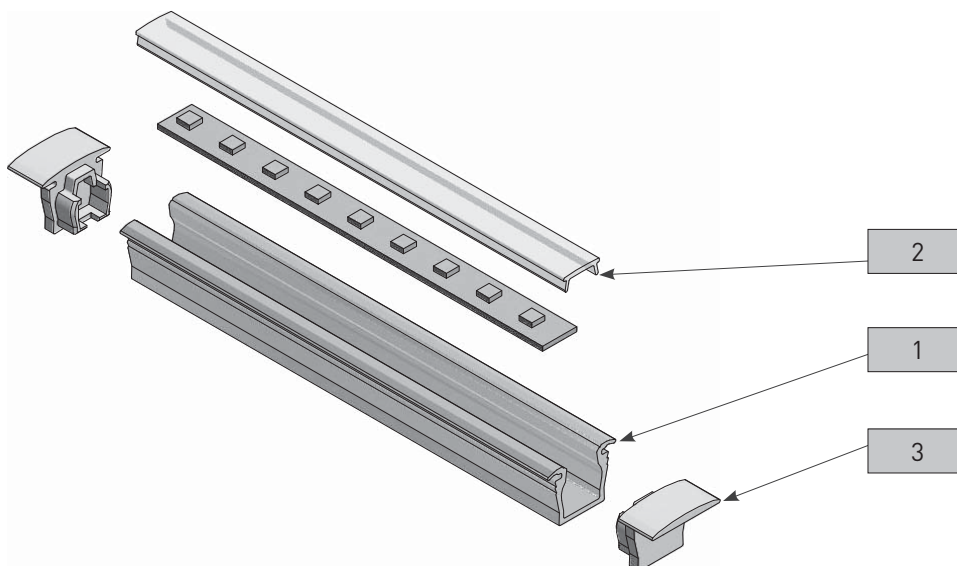

PROFIL GLAX WPUSZCZANY, MIKRO GLAX PROFILE RECESSED, MICRO ПРОФИЛЬ GLAX ВРЕЗНОЙ, МИКРО

PARAMETRY / CHARACTERISTICS / ХАРАКТЕРИСТИКИ

AKCESORIA / ACCESSORIES / АКЦЕССУАРЫ

PAKOWANIE / PACKING / УПАКОВКА

SKŁAD ZESTAWU / SET INCLUDES / КОМПЛЕКТАЦИЯ

1

		 L mm
PA-GLAXMIC-AL	●	2000
PA-GLAXMIC3M-AL	●	3007

2

		 L mm
PA-OSMLGLAXMIC-00	mleczna soft white	2000
PA-OSMLGLAXMIC3M-00	белый матовый	3007

3

	
PA-ZASGLAXMIC-00	●