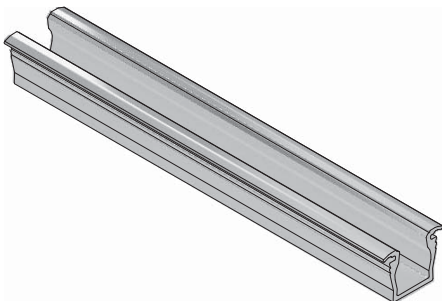

PROFIL GLAX WPUSZCZANY, MIKRO GLAX PROFILE RECESSED, MICRO ПРОФИЛЬ GLAX ВРЕЗНОЙ, МИКРО

PARAMETRY / CHARACTERISTICS / ХАРАКТЕРИСТИКИ

AKCESORIA / ACCESSORIES / АКЦЕССУАРЫ

PAKOWANIE / PACKING / УПАКОВКА

SKŁAD ZESTAWU / SET INCLUDES / КОМПЛЕКТАЦИЯ

1

		 L mm
PA-GLAXMIC-AL	●	2000
PA-GLAXMIC3M-AL	●	3007

2

		 L mm
PA-OSMLGLAXMIC-00	mleczna soft white	2000
PA-OSMLGLAXMIC3M-00	белый матовый	3007

3

	
PA-ZASGLAXMIC-00	●