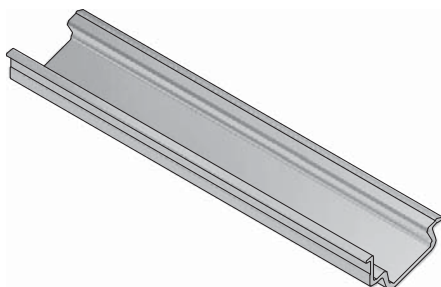

PROFIL GLAX KĄTOWY, WPUSZCZANY RECESSED CORNER PROFILE GLAX ПРОФИЛЬ GLAX УГЛОВОЙ, ВРЕЗНОЙ

PARAMETRY / CHARACTERISTICS / ХАРАКТЕРИСТИКИ

AKCESORIA / ACCESSORIES / АКЦЕССУАРЫ

PAKOWANIE / PACKING / УПАКОВКА

SKŁAD ZESTAWU / SET INCLUDES / КОМПЛЕКТАЦИЯ

1

		 mm
PA-GLAXWPKT-AL	●	2000

2

		 mm
PA-OSMLGLAX-00	mleczna soft white	2000
PA-OSTRGLAX-00	белый матовый transparentna transparent прозрачная	