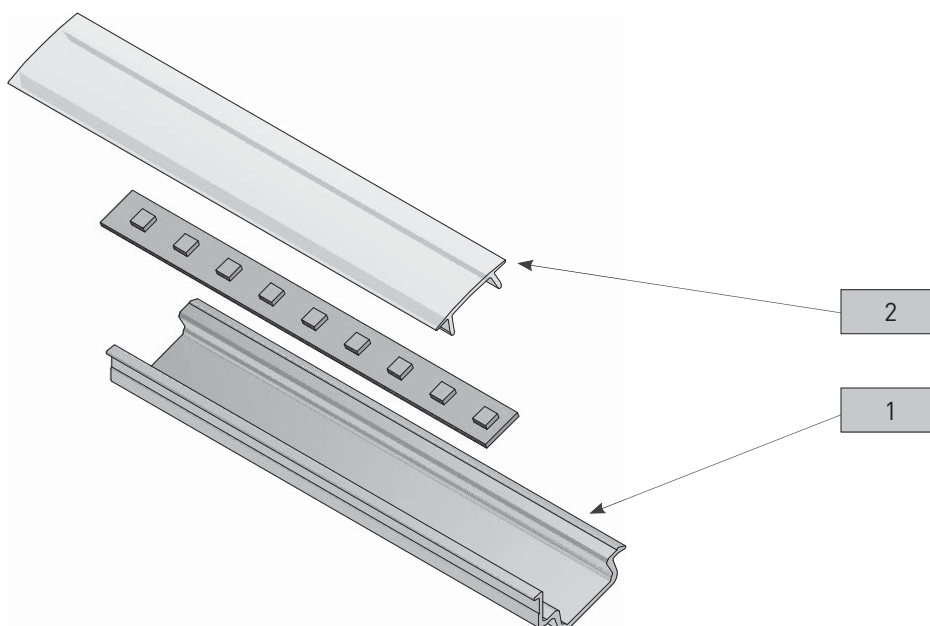

PROFIL GLAX KĄTOWY, WPUSZCZANY RECESSED CORNER PROFILE GLAX ПРОФИЛЬ GLAX УГЛОВОЙ, ВРЕЗНОЙ

PARAMETRY / CHARACTERISTICS / ХАРАКТЕРИСТИКИ

AKCESORIA / ACCESSORIES / АКЦЕССУАРЫ

PAKOWANIE / PACKING / УПАКОВКА

SKŁAD ZESTAWU / SET INCLUDES / КОМПЛЕКТАЦИЯ

1

		 mm
PA-GLAXWPKT-AL	●	2000

2

		 mm
PA-OSMLGLAX-00	mleczna soft white	2000
PA-OSTRGLAX-00	белый матовый transparentna transparent прозрачная	