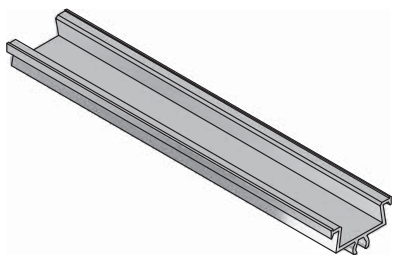

PROFIL GLAX, Z REGULOWANYM KĄTEM ŚWIECENIA ALUMINIUM PROFILE LED WITH ADJUSTABLE ANGLE ПРОФИЛЬ LED GLAX С РЕГУЛИРОВКОЙ УГЛА СВЕЧЕНИЯ

PARAMETRY / CHARACTERISTICS / ХАРАКТЕРИСТИКИ

AKCESORIA / ACCESSORIES / АКЦЕССУАРЫ

PAKOWANIE / PACKING / УПАКОВКА

SKŁAD ZESTAWU / SET INCLUDES / КОМПЛЕКТАЦИЯ

1A

PA-GLAXREG1-AL	●	2000

1B

PA-GLAXREG2-AL	○	2000

2

PA-OSMLGLAX-00	mleczna soft white	2000
PA-OSTRGLAX-00	белый матовый transparentna прозрачная	