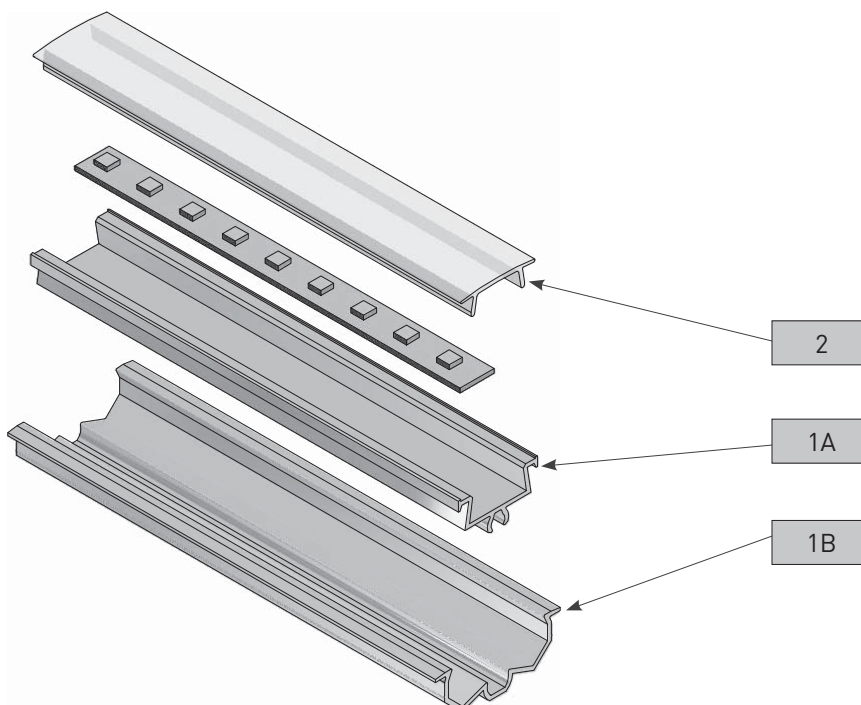

PROFIL GLAX, Z REGULOWANYM KĄTEM ŚWIECENIA ALUMINIUM PROFILE LED WITH ADJUSTABLE ANGLE ПРОФИЛЬ LED GLAX С РЕГУЛИРОВКОЙ УГЛА СВЕЧЕНИЯ

PARAMETRY / CHARACTERISTICS / ХАРАКТЕРИСТИКИ

AKCESORIA / ACCESSORIES / АКЦЕССУАРЫ

PAKOWANIE / PACKING / УПАКОВКА

SKŁAD ZESTAWU / SET INCLUDES / КОМПЛЕКТАЦИЯ

1A

PA-GLAXREG1-AL	●	2000

1B

PA-GLAXREG2-AL	○	2000

2

PA-OSMLGLAX-00	mleczna soft white	2000
PA-OSTRGLAX-00	белый матовый transparentna прозрачная	