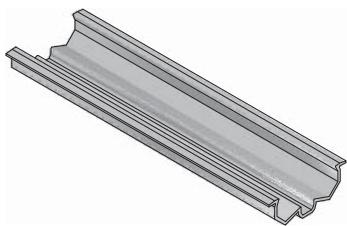

PROFIL GLAX, Z REGULOWANYM KĄTEM ŚWIECENIA ALUMINIUM PROFILE LED WITH ADJUSTABLE ANGLE ПРОФИЛЬ LED GLAX С РЕГУЛИРОВКОЙ УГЛА СВЕЧЕНИЯ

PARAMETRY / CHARACTERISTICS / ХАРАКТЕРИСТИКИ

AKCESORIA / ACCESSORIES / АКЦЕССУАРЫ

PAKOWANIE / PACKING / УПАКОВКА

SKŁAD ZESTAWU / SET INCLUDES / КОМПЛЕКТАЦИЯ

1A

PA-GLAXREG1-AL	●	2000

1B

PA-GLAXREG2-AL	○	2000

2

PA-OSMLGLAX-00	mleczna soft white	2000
PA-OSTRGLAX-00	белый матовый transparentna прозрачная	