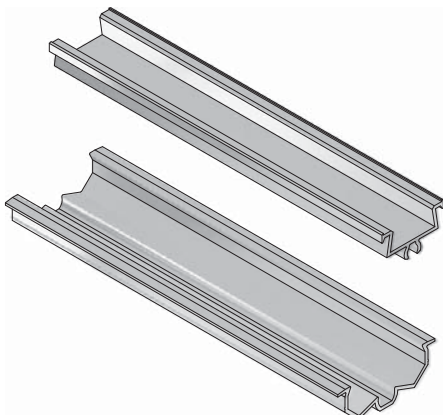

PROFIL GLAX, Z REGULOWANYM KĄTEM ŚWIECENIA ALUMINIUM PROFILE LED WITH ADJUSTABLE ANGLE ПРОФИЛЬ LED GLAX С РЕГУЛИРОВКОЙ УГЛА СВЕЧЕНИЯ

PARAMETRY / CHARACTERISTICS / ХАРАКТЕРИСТИКИ

AKCESORIA / ACCESSORIES / АКЦЕССУАРЫ

PAKOWANIE / PACKING / УПАКОВКА

SKŁAD ZESTAWU / SET INCLUDES / КОМПЛЕКТАЦИЯ

1A

PA-GLAXREG1-AL	●	2000

1B

PA-GLAXREG2-AL	○	2000

2

PA-OSMLGLAX-00	mleczna soft white	2000
PA-OSTRGLAX-00	белый матовый transparentna прозрачная	