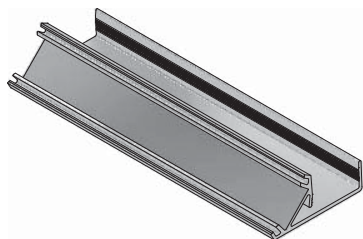

PROFIL GLAX COKOŁOWY JEDNOSTRONNY GLAX ALUMINIUM EDGE PROFILE – SINGLE-SIDED ПРОФИЛЬ LED GLAX ТОРЦЕВОЙ, ОДНОСТОРОННИЙ

PARAMETRY / CHARACTERISTICS / ХАРАКТЕРИСТИКИ

AKCESORIA / ACCESSORIES / АКЦЕССУАРЫ

PAKOWANIE / PACKING / УПАКОВКА

SKŁAD ZESTAWU / SET INCLUDES / КОМПЛЕКТАЦИЯ

1

		 L mm	 BOARD mm
PA-GLAXNBJ3M-AL	●	3007	18 mm
PA-GLAXNBJ3M19-AL	●		19 mm
PA-GLAXNBJ3M16-AL	●		16 mm

2

		 L mm
PA-OSMLGLAX3M-00	mleczna soft white белый матовый	3007
PA-OSTRGLAX3M-00	transparentna transparent прозрачная	

cokół / cabinet plinth / цоколь шкафа