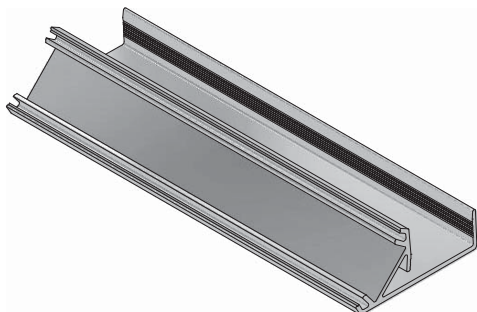

PROFIL GLAX COKOŁOWY JEDNOSTRONNY GLAX ALUMINIUM EDGE PROFILE – SINGLE-SIDED ПРОФИЛЬ LED GLAX ТОРЦЕВОЙ, ОДНОСТОРОННИЙ

PARAMETRY / CHARACTERISTICS / ХАРАКТЕРИСТИКИ

AKCESORIA / ACCESSORIES / АКЦЕССУАРЫ

PAKOWANIE / PACKING / УПАКОВКА

SKŁAD ZESTAWU / SET INCLUDES / КОМПЛЕКТАЦИЯ

1

		 L mm	 BOARD mm
PA-GLAXNBJ3M-AL	●	3007	18 mm
PA-GLAXNBJ3M19-AL	●		19 mm
PA-GLAXNBJ3M16-AL	●		16 mm

2

		 L mm
PA-OSMLGLAX3M-00	mleczna soft white белый матовый	3007
PA-OSTRGLAX3M-00	transparentna transparent прозрачная	

cokół / cabinet plinth / цоколь шкафа