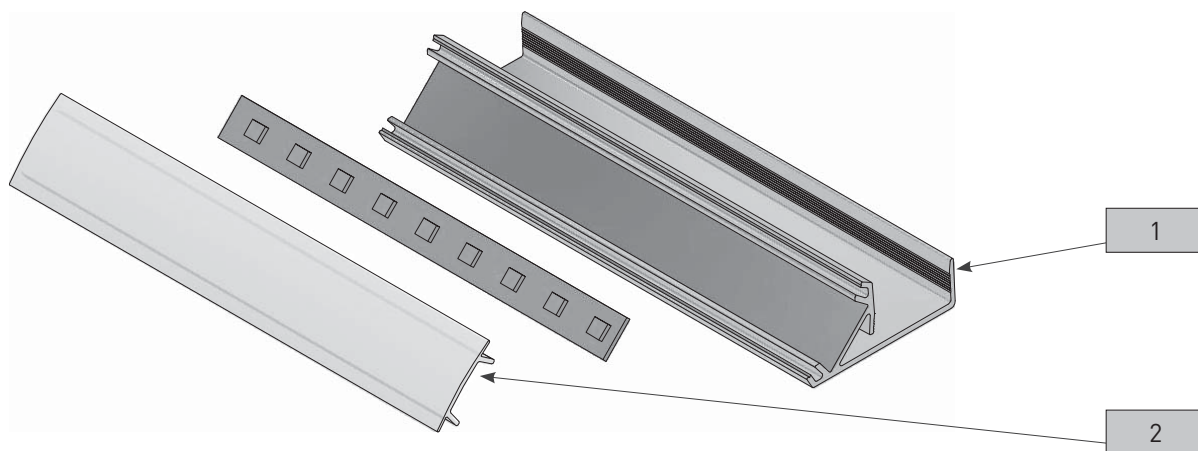

PROFIL GLAX COKOŁOWY JEDNOSTRONNY GLAX ALUMINIUM EDGE PROFILE – SINGLE-SIDED ПРОФИЛЬ LED GLAX ТОРЦЕВОЙ, ОДНОСТОРОННИЙ

PARAMETRY / CHARACTERISTICS / ХАРАКТЕРИСТИКИ

AKCESORIA / ACCESSORIES / АКЦЕССУАРЫ

PAKOWANIE / PACKING / УПАКОВКА

SKŁAD ZESTAWU / SET INCLUDES / КОМПЛЕКТАЦИЯ

1

		 L mm	 BOARD mm
PA-GLAXNBJ3M-AL	●	3007	18 mm
PA-GLAXNBJ3M19-AL	●		19 mm
PA-GLAXNBJ3M16-AL	●		16 mm

2

		 L mm
PA-OSMLGLAX3M-00	mleczna soft white белый матовый	3007
PA-OSTRGLAX3M-00	transparentna transparent прозрачная	