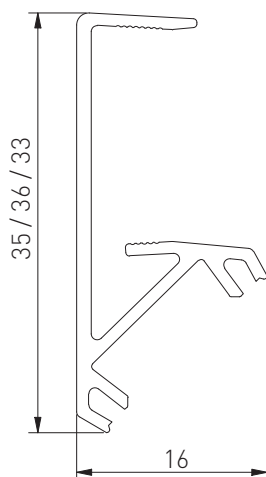

PROFIL GLAX COKOŁOWY JEDNOSTRONNY GLAX ALUMINIUM EDGE PROFILE – SINGLE-SIDED ПРОФИЛЬ LED GLAX ТОРЦЕВОЙ, ОДНОСТОРОННИЙ

PARAMETRY / CHARACTERISTICS / ХАРАКТЕРИСТИКИ

AKCESORIA / ACCESSORIES / АКЦЕССУАРЫ

PAKOWANIE / PACKING / УПАКОВКА

SKŁAD ZESTAWU / SET INCLUDES / КОМПЛЕКТАЦИЯ

1

		 L mm	 BOARD mm
PA-GLAXNBJ3M-AL	●	3007	18 mm
PA-GLAXNBJ3M19-AL	●		19 mm
PA-GLAXNBJ3M16-AL	●		16 mm

2

		 L mm
PA-OSMLGLAX3M-00	mleczna soft white белый матовый	3007
PA-OSTRGLAX3M-00	transparentna transparent прозрачная	