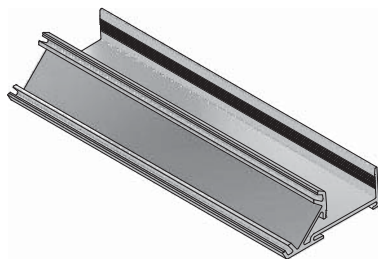

**PROFIL GLAX COKŁOWY JEDNOSTRONNY,
DO WYPEŁNIENIA OBRZEŻEM**

**GLAX ALUMINIUM EDGE PROFILE – SINGLE-SIDED,
OPTION TO FILL WITH MATCHING EDGE BANDING**

**ПРОФИЛЬ LED GLAX ТОРЦЕВОЙ, ОДНОСТОРОННИЙ,
КРОМОЧНЫЙ, ДВУХСТОРОННИЙ**

PARAMETRY / CHARACTERISTICS / ХАРАКТЕРИСТИКИ

AKCESORIA / ACCESSORIES / АКЦЕССУАРЫ

PAKOWANIE / PACKING / УПАКОВКА

SKŁAD ZESTAWU / SET INCLUDES / КОМПЛЕКТАЦИЯ

1

		L mm	BOARD mm
PA-GLAXNBW3M-AL	●	3007	18 mm
PA-GLAXNBW3M19-AL	●		19 mm
PA-GLAXNBW3M16-AL	●		16 mm

2

	i	L mm
PA-OSMLGLAX3M-00	mleczna soft white белый матовый	3007
PA-OSTRGLAX3M-00	transparentna transparent прозрачная	

max. 1 mm
Obrzeże (po stronie klienta)
Board edge (not included)
Кромка (по стороне клиента)