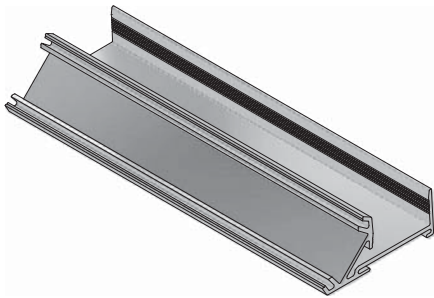

**PROFIL GLAX COKŁOWY JEDNOSTRONNY,
DO WYPEŁNIENIA OBRZEŻEM**

**GLAX ALUMINIUM EDGE PROFILE – SINGLE-SIDED,
OPTION TO FILL WITH MATCHING EDGE BANDING**

**ПРОФИЛЬ LED GLAX ТОРЦЕВОЙ, ОДНОСТОРОННИЙ,
КРОМОЧНЫЙ, ДВУХСТОРОННИЙ**

PARAMETRY / CHARACTERISTICS / ХАРАКТЕРИСТИКИ

AKCESORIA / ACCESSORIES / АКЦЕССУАРЫ

PAKOWANIE / PACKING / УПАКОВКА

SKŁAD ZESTAWU / SET INCLUDES / КОМПЛЕКТАЦИЯ

1

		L mm	BOARD mm
PA-GLAXNBW3M-AL	●	3007	18 mm
PA-GLAXNBW3M19-AL	●		19 mm
PA-GLAXNBW3M16-AL	●		16 mm

2

	i	L mm
PA-OSMLGLAX3M-00	mleczna soft white белый матовый	3007
PA-OSTRGLAX3M-00	transparentna transparent прозрачная	

max. 1 mm
Obrzeże (po stronie klienta)
Board edge (not included)
Кромка (по стороне клиента)