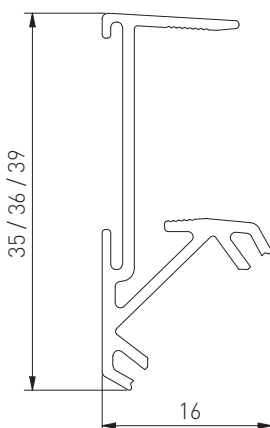

**PROFIL GLAX COKŁOWY JEDNOSTRONNY,
DO WYPEŁNIENIA OBRZEŻEM**

**GLAX ALUMINIUM EDGE PROFILE – SINGLE-SIDED,
OPTION TO FILL WITH MATCHING EDGE BANDING**

**ПРОФИЛЬ LED GLAX ТОРЦЕВОЙ, ОДНОСТОРОННИЙ,
КРОМОЧНЫЙ, ДВУХСТОРОННИЙ**

PARAMETRY / CHARACTERISTICS / ХАРАКТЕРИСТИКИ

AKCESORIA / ACCESSORIES / АКЦЕССУАРЫ

PAKOWANIE / PACKING / УПАКОВКА

SKŁAD ZESTAWU / SET INCLUDES / КОМПЛЕКТАЦИЯ

1

		L mm	BOARD mm
PA-GLAXNBW3M-AL	●	3007	18 mm
PA-GLAXNBW3M19-AL	●		19 mm
PA-GLAXNBW3M16-AL	●		16 mm

2

	i	L mm
PA-OSMLGLAX3M-00	mleczna soft white белый матовый	3007
PA-OSTRGLAX3M-00	transparentna transparent прозрачная	

max. 1 mm
Obrzeże (po stronie klienta)
Board edge (not included)
Кромка (по стороне клиента)