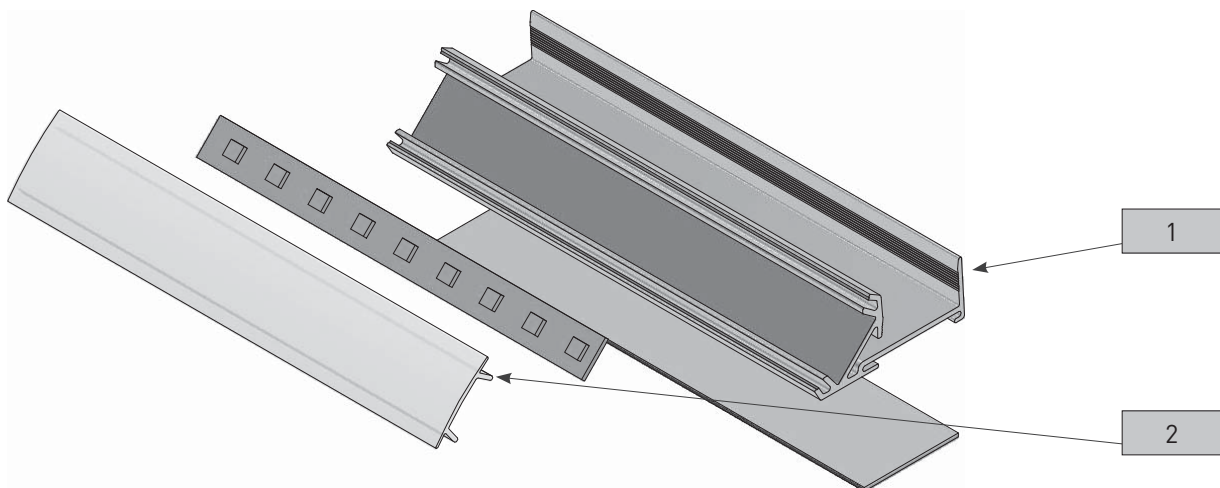

**PROFIL GLAX COKŁOWY JEDNOSTRONNY,
DO WYPEŁNIENIA OBRZEŻEM**

**GLAX ALUMINIUM EDGE PROFILE – SINGLE-SIDED,
OPTION TO FILL WITH MATCHING EDGE BANDING**

**ПРОФИЛЬ LED GLAX ТОРЦЕВОЙ, ОДНОСТОРОННИЙ,
КРОМОЧНЫЙ, ДВУХСТОРОННИЙ**

PARAMETRY / CHARACTERISTICS / ХАРАКТЕРИСТИКИ

AKCESORIA / ACCESSORIES / АКЦЕССУАРЫ

PAKOWANIE / PACKING / УПАКОВКА

SKŁAD ZESTAWU / SET INCLUDES / КОМПЛЕКТАЦИЯ

1

		L mm	BOARD mm
PA-GLAXNBW3M-AL	●	3007	18 mm
PA-GLAXNBW3M19-AL	●		19 mm
PA-GLAXNBW3M16-AL	●		16 mm

2

	i	L mm
PA-OSMLGLAX3M-00	mleczna soft white белый матовый	3007
PA-OSTRGLAX3M-00	transparentna transparent прозрачная	

max. 1 mm
Obrzeże (po stronie klienta)
Board edge (not included)
Кромка (по стороне клиента)