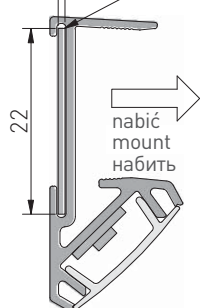

**PROFIL GLAX COKŁOWY JEDNOSTRONNY,
DO WYPEŁNIENIA OBRZEŻEM**

**GLAX ALUMINIUM EDGE PROFILE – SINGLE-SIDED,
OPTION TO FILL WITH MATCHING EDGE BANDING**

**ПРОФИЛЬ LED GLAX ТОРЦЕВОЙ, ОДНОСТОРОННИЙ,
КРОМОЧНЫЙ, ДВУХСТОРОННИЙ**

PARAMETRY / CHARACTERISTICS / ХАРАКТЕРИСТИКИ

AKCESORIA / ACCESSORIES / АКЦЕССУАРЫ

PAKOWANIE / PACKING / УПАКОВКА

SKŁAD ZESTAWU / SET INCLUDES / КОМПЛЕКТАЦИЯ

1

		L mm	BOARD mm
PA-GLAXNBW3M-AL	●	3007	18 mm
PA-GLAXNBW3M19-AL	●		19 mm
PA-GLAXNBW3M16-AL	●		16 mm

2

	i	L mm
PA-OSMLGLAX3M-00	mleczna soft white белый матовый	3007
PA-OSTRGLAX3M-00	transparentna transparent прозрачная	

max. 1 mm
Obrzeże (po stronie klienta)
Board edge (not included)
Кромка (по стороне клиента)