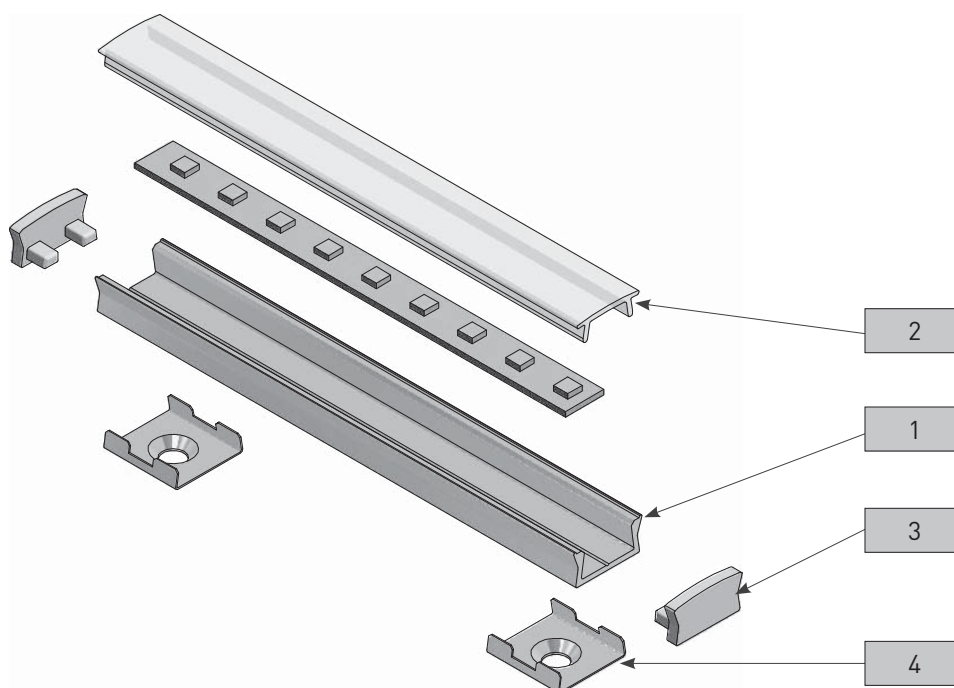

PROFIL GLAX NAKŁADANY MINI
GLAX PROFILE MINI SURFACE MOUNTED
ПРОФИЛЬ GLAX НАКЛАДНОЙ МИНИ

PARAMETRY / CHARACTERISTICS / ХАРАКТЕРИСТИКИ

AKCESORIA / ACCESSORIES / АКЦЕССУАРЫ

PAKOWANIE / PACKING / УПАКОВКА

SKŁAD ZESTAWU / SET INCLUDES / КОМПЛЕКТАЦИЯ

1

		 L mm
PA-GLAXMNK-AL		2000
PA-GLAXMNK-AL-20M		
PA-GLAXMNK-AL-10		
PA-GLAXMNK-AL-90		
PA-GLAXMNK3M-AL		3007
PA-GLAXMNK3M-AL-20M		3007
PA-GLAXMNK3M-AL-10		3007

2A

		 L mm
PA-OSMLGLAXM-00	mleczna soft white белый матовый	2000
PA-OSMLGLAXM3M-00		3007
PA-OSTRGLAXM-00	transparentna transparent прозрачная	2000
PA-OSTRGLAXM3M-00		3007

2B

		 L mm
PA-OSMLGLAXMK-00	mleczna soft white белый матовый	2000
PA-OSMLGLAXMK3M-00		3007

2C

		 L mm
PA-OSMLGLAXM0-00	mleczna soft white белый матовый	2000
PA-OSMLGLAXM03M-00		3007

3A

	
PA-ZASGLAXMNK-00	
PA-ZASGLAXMNK-10	
PA-ZASGLAXMNK-90	
PA-ZASGLAXMNK-20M	