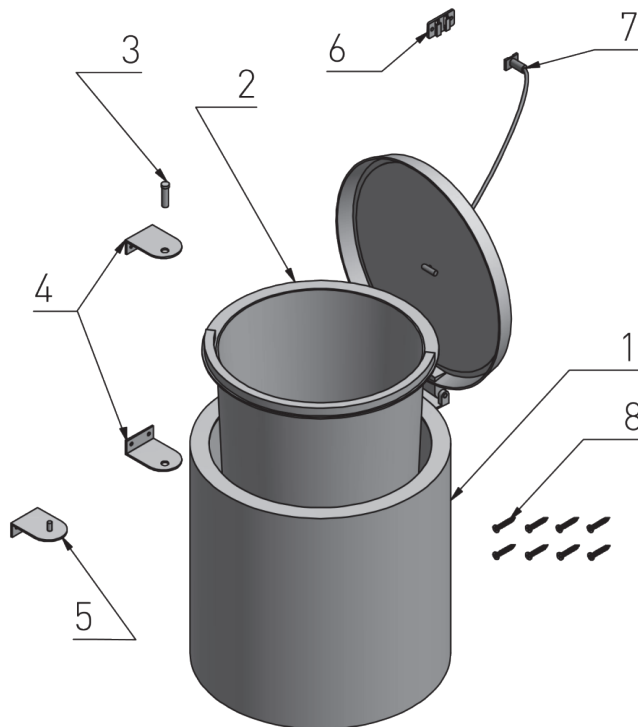

# KOSZ CIRCA NA ŚMIECI CIRCA WASTEBASKET КОРЗИНА ДЛЯ МУСОРА CIRCA

## PARAMETRY / CHARACTERISTICS / ХАРАКТЕРИСТИКИ

- dostępne kolory: szary  
available colours: grey  
доступные цвета: серый
- materiał: tworzywo  
material: plastic  
материал: пластик
- pojemność 11 L  
capacity: 11 L  
емкость: 11 л
- montaż: lewo i prawostronny  
assembly: left and right mounting  
установка: левый и правый монтаж

## SKŁAD ZESTAWU / SET INCLUDES / КОМПЛЕКТАЦИЯ

L.P.	Nazwa Name Наименование	Ilość (szt.) Quantity (pcs) Количество (шт.)
1.	Obudowa z klapy housing with a flap корпус с крышкой	1
2.	Kosz wewnętrzny inner basket внутренняя корзина	1
3.	Trzpień blokujący locking pin фиксирующий штифт	1
4.	Mocowanie korpusu body fixing крепления к корпусу	2
5.	Mocowanie frontu front fixing крепление к фасаду	1
6.	Mocowanie zaczepu hitch fixing крепление для зацепа	1
7.	Zaczep klapy flap catch зацеп крышки	1
8.	Wkręty 3,5x16 mm screws 3,5 x 16 mm шурупы 3,5 x 16 мм	8