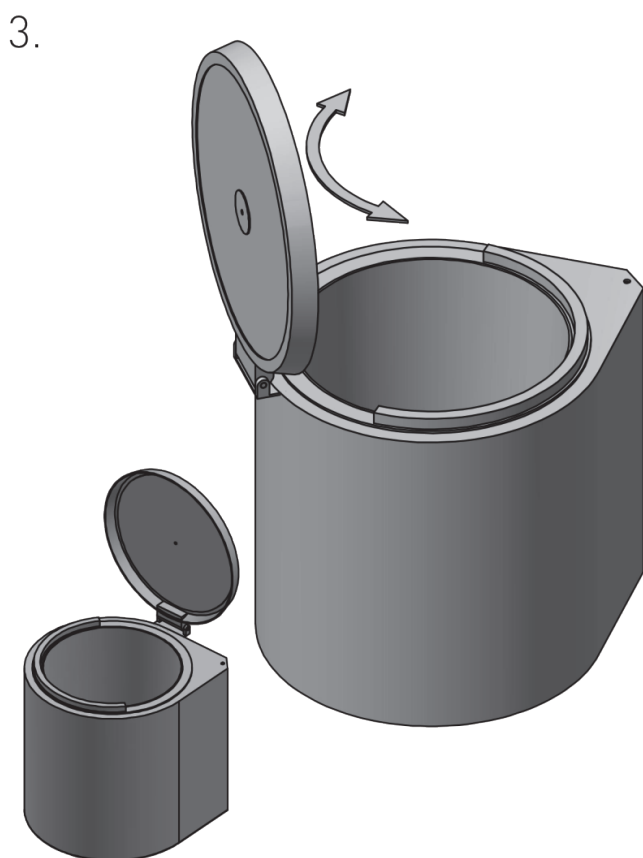

## PARAMETRY / CHARACTERISTICS / ХАРАКТЕРИСТИКИ

- dostępne kolory: szary  
available colours: grey  
доступные цвета: серый
- materiał: tworzywo  
material: plastic  
материал: пластик
- pojemność 11 L  
capacity: 11 L  
емкость: 11 л
- montaż: lewo i prawostronny  
assembly: left and right mounting  
установка: левый и правый монтаж

## SKŁAD ZESTAWU / SET INCLUDES / КОМПЛЕКТАЦИЯ

L.P.	Nazwa Name Наименование	Ilość (szt.) Quantity (pcs) Количество (шт.)
1.	Obudowa z klapy housing with a flap корпус с крышкой	1
2.	Kosz wewnętrzny inner basket внутренняя корзина	1
3.	Trzpień blokujący locking pin фиксирующий штифт	1
4.	Mocowanie korpusu body fixing крепления к корпусу	2
5.	Mocowanie frontu front fixing крепление к фасаду	1
6.	Mocowanie zaczepu hitch fixing крепление для зацепа	1
7.	Zaczep klapy flap catch зацеп крышки	1
8.	Wkręty 3,5x16 mm screws 3,5 x 16 mm шурупы 3,5 x 16 мм	8

PB-91024160V

11 L

szary / grey / серый

11 L

5.

6.

7.

8.