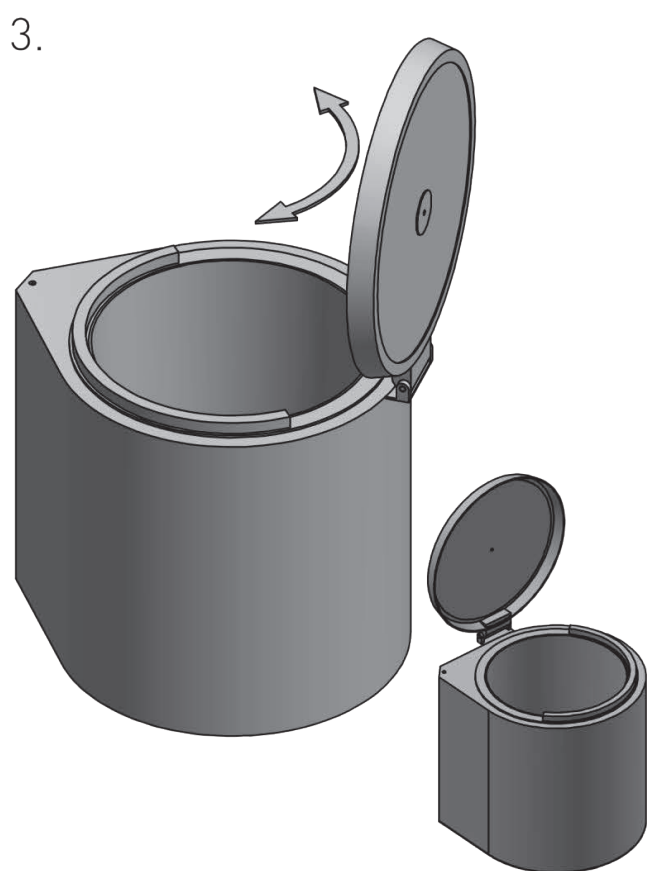

## PARAMETRY / CHARACTERISTICS / ХАРАКТЕРИСТИКИ

- dostępne kolory: szary  
available colours: grey  
доступные цвета: серый
- materiał: tworzywo  
material: plastic  
материал: пластик
- pojemność 11 L  
capacity: 11 L  
емкость: 11 л
- montaż: lewo i prawostronny  
assembly: left and right mounting  
установка: левый и правый монтаж

## SKŁAD ZESTAWU / SET INCLUDES / КОМПЛЕКТАЦИЯ

L.P.	Nazwa Name Наименование	Ilość (szt.) Quantity (pcs) Количество (шт.)
1.	Obudowa z klapy housing with a flap корпус с крышкой	1
2.	Kosz wewnętrzny inner basket внутренняя корзина	1
3.	Trzpień blokujący locking pin фиксирующий штифт	1
4.	Mocowanie korpusu body fixing крепления к корпусу	2
5.	Mocowanie frontu front fixing крепление к фасаду	1
6.	Mocowanie zaczepu hitch fixing крепление для зацепа	1
7.	Zaczep klapy flap catch зацеп крышки	1
8.	Wkręty 3,5x16 mm screws 3,5 x 16 mm шурупы 3,5 x 16 мм	8

PB-91024160V

11 L

szary / grey / серый

11 L

5.

6.

7.

8.