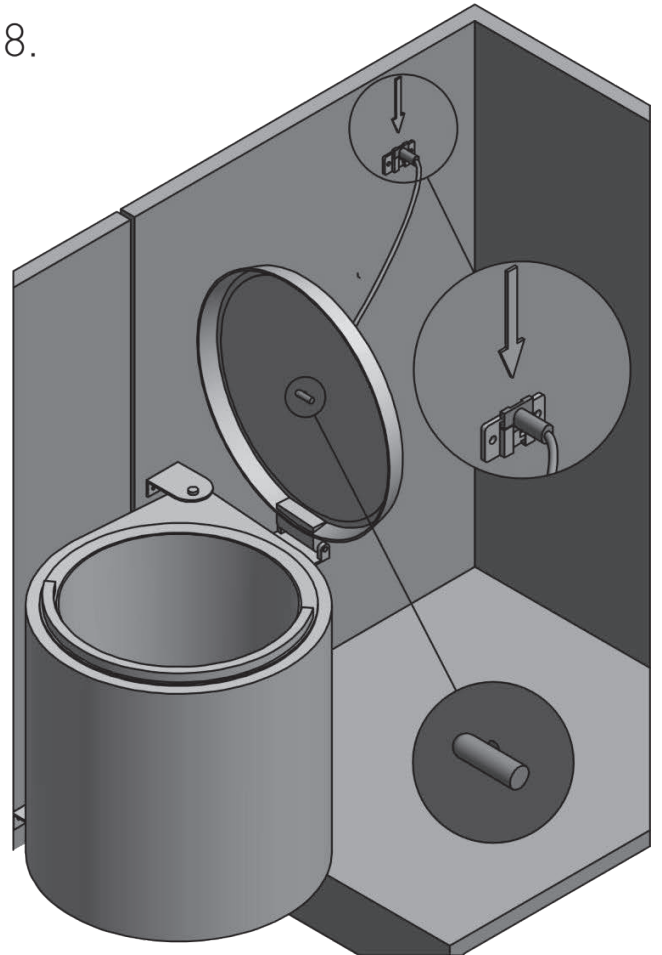

## PARAMETRY / CHARACTERISTICS / ХАРАКТЕРИСТИКИ

- dostępne kolory: szary  
available colours: grey  
доступные цвета: серый
- materiał: tworzywo  
material: plastic  
материал: пластик
- pojemność 11 L  
capacity: 11 L  
емкость: 11 л
- montaż: lewo i prawostronny  
assembly: left and right mounting  
установка: левый и правый монтаж

## SKŁAD ZESTAWU / SET INCLUDES / КОМПЛЕКТАЦИЯ

L.P.	Nazwa Name Наименование	Ilość (szt.) Quantity (pcs) Количество (шт.)
1.	Obudowa z klapy housing with a flap корпус с крышкой	1
2.	Kosz wewnętrzny inner basket внутренняя корзина	1
3.	Trzpień blokujący locking pin фиксирующий штифт	1
4.	Mocowanie korpusu body fixing крепления к корпусу	2
5.	Mocowanie frontu front fixing крепление к фасаду	1
6.	Mocowanie zaczepu hitch fixing крепление для зацепа	1
7.	Zaczep klapy flap catch зацеп крышки	1
8.	Wkręty 3,5x16 mm screws 3,5 x 16 mm шурупы 3,5 x 16 мм	8

PB-91024160V

11 L

szary / grey / серый

11 L

5.

6.

7.

8.