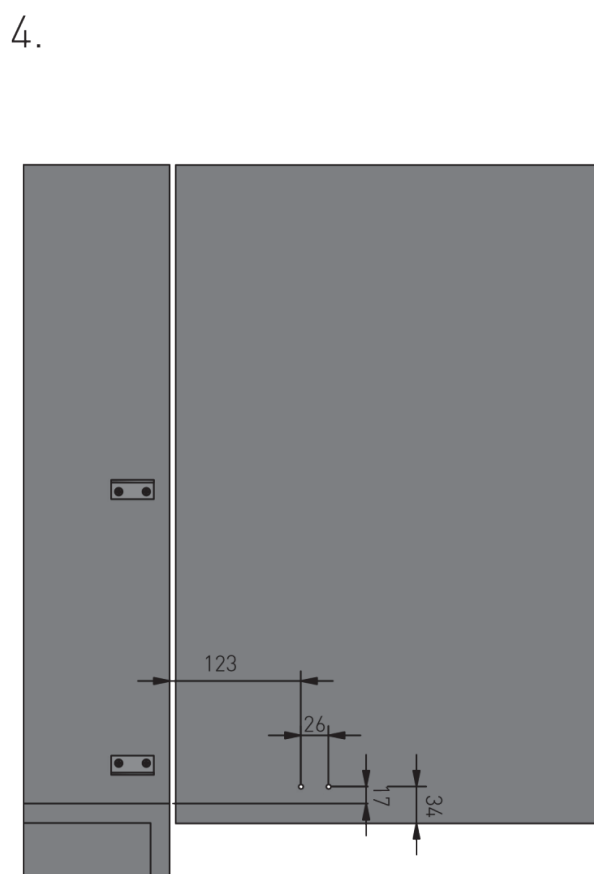

PB-91024160V

11 L

szary / grey / серый

11 L

5.

6.

7.

8.