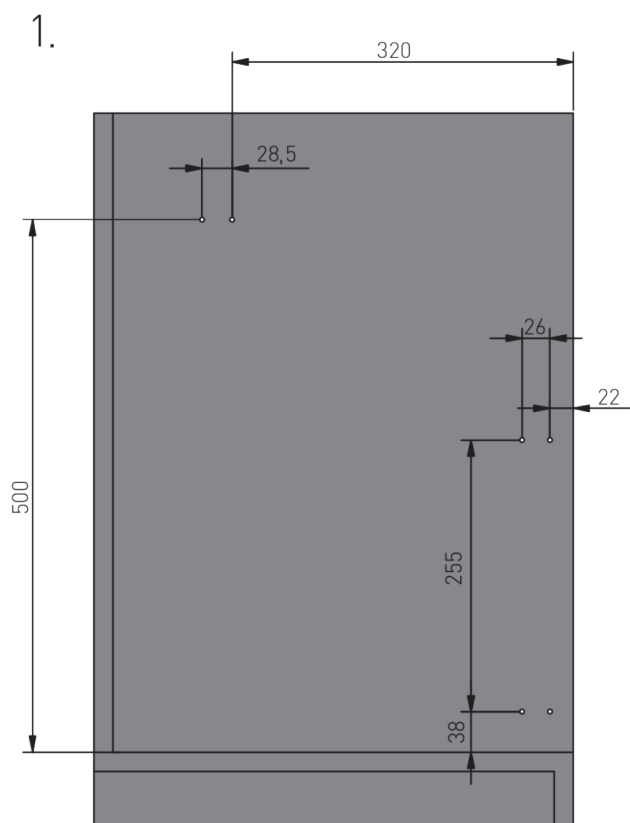

## PARAMETRY / CHARACTERISTICS / ХАРАКТЕРИСТИКИ

- dostępne kolory: szary  
available colours: grey  
доступные цвета: серый
- materiał: tworzywo  
material: plastic  
материал: пластик
- pojemność 11 L  
capacity: 11 L  
емкость: 11 л
- montaż: lewo i prawostronny  
assembly: left and right mounting  
установка: левый и правый монтаж

PB-91024160V

11 L

szary / grey / серый

11 L

5.

6.

7.

8.

5.

6.

7.

8.