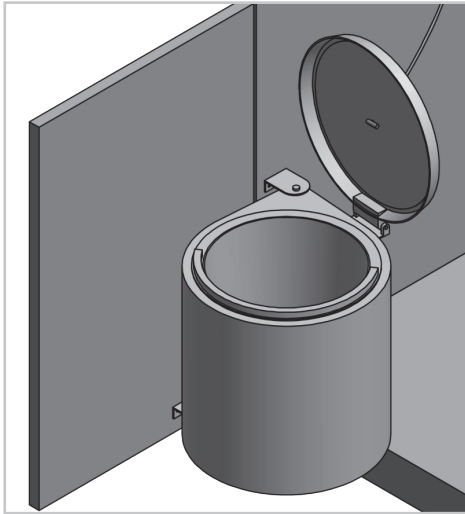

# KOSZ CIRCA NA ŚMIECI CIRCA WASTEBASKET КОРЗИНА ДЛЯ МУСОРА CIRCA

## PARAMETRY / CHARACTERISTICS / ХАРАКТЕРИСТИКИ

- dostępne kolory: szary  
available colours: grey  
доступные цвета: серый
- materiał: tworzywo  
material: plastic  
материал: пластик
- pojemność 11 L  
capacity: 11 L  
емкость: 11 л
- montaż: lewo i prawostronny  
assembly: left and right mounting  
установка: левый и правый монтаж

## SKŁAD ZESTAWU / SET INCLUDES / КОМПЛЕКТАЦИЯ

L.P.	Nazwa Name Наименование	Ilość (szt.) Quantity (pcs) Количество (шт.)
1.	Obudowa z klapy housing with a flap корпус с крышкой	1
2.	Kosz wewnętrzny inner basket внутренняя корзина	1
3.	Trzpień blokujący locking pin фиксирующий штифт	1
4.	Mocowanie korpusu body fixing крепления к корпусу	2
5.	Mocowanie frontu front fixing крепление к фасаду	1
6.	Mocowanie zaczepu hitch fixing крепление для зацепа	1
7.	Zaczep klapy flap catch зацеп крышки	1
8.	Wkręty 3,5x16 mm screws 3,5 x 16 mm шурупы 3,5 x 16 мм	8