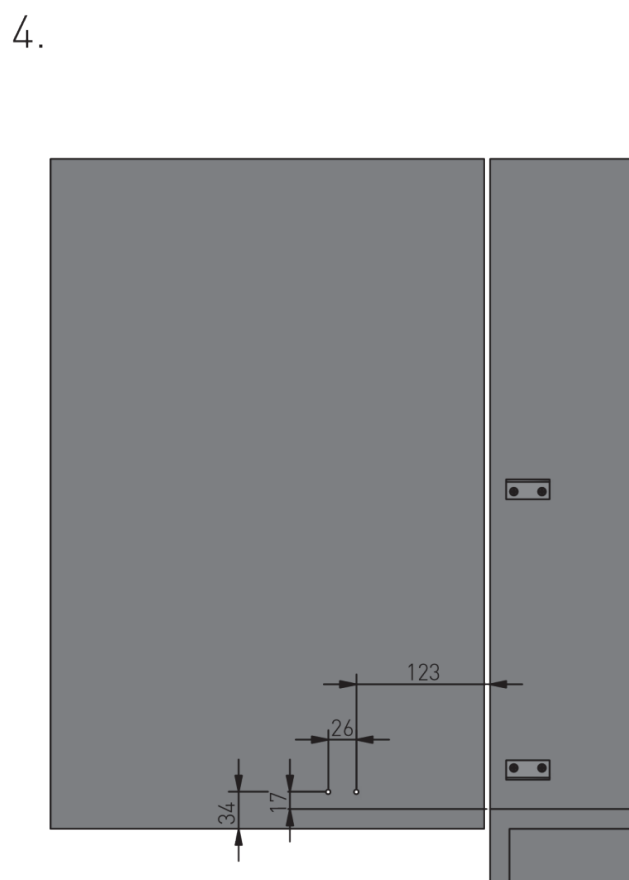

PB-91024160V

11 L

szary / grey / серый

11 L

5.

6.

7.

8.