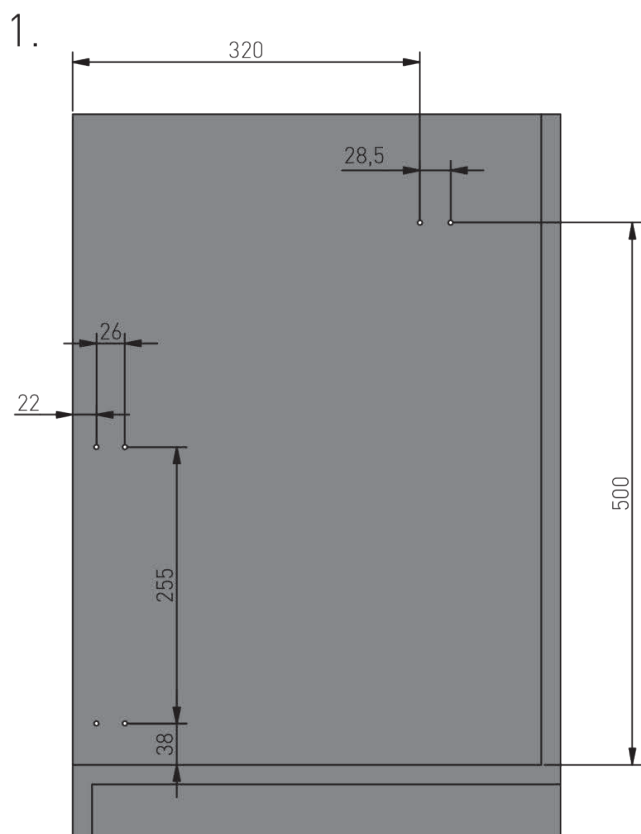

## PARAMETRY / CHARACTERISTICS / ХАРАКТЕРИСТИКИ

- dostępne kolory: szary  
available colours: grey  
доступные цвета: серый
- materiał: tworzywo  
material: plastic  
материал: пластик
- pojemność 11 L  
capacity: 11 L  
емкость: 11 л
- montaż: lewo i prawostronny  
assembly: left and right mounting  
установка: левый и правый монтаж

PB-91024160V

11 L

szary / grey / серый

11 L

5.

6.

7.

8.

5.

6.

7.

8.