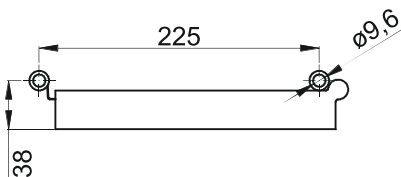

Index / Артикул:	L1 min./max	L2 min./max
OC-A0150-06	435 / 480	435 / 480
OC-A0160-06	535 / 580	555 / 600
OC-A0170-06	635 / 680	645 / 690
OC-A0180-06	735 / 780	735 / 780
OC-A0190-06	835 / 880	855 / 900

A* wymiar zależny od wysokości szafki i planowanego zagospodarowania (np. A=275mm)

Index / Артикул:	W
OC-A0150-06	500
OC-A0160-06	600
OC-A0170-06	700
OC-A0180-06	800
OC-A0190-06	900

Index / Index	OC-A01...-06
Nazwa / Description	ocieczarka dwupoziomowa do zabudowy
Materiał / Material	stal nierdzewna / tworzywo sztuczne
Pokrycie / Finish	inox
Zawart. zestawu / Content of set	ocieczarka dwupoziomowa + tacka
Str. / Page	1 / 1
Data / Date	13/11/2018