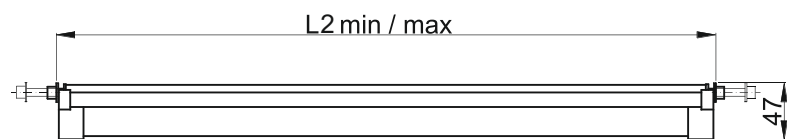

Index / Артикул:	L1 min./max	L2 min./max
OC-A0150-06	435 / 480	435 / 480
OC-A0160-06	535 / 580	555 / 600
OC-A0170-06	635 / 680	645 / 690
OC-A0180-06	735 / 780	735 / 780
OC-A0190-06	835 / 880	855 / 900

A* wymiar zależny od wysokości szafki i planowanego zagospodarowania (np. A=275mm)

Index / Артикул:	W
OC-A0150-06	500
OC-A0160-06	600
OC-A0170-06	700
OC-A0180-06	800
OC-A0190-06	900

Index / Index	OC-A01...-06
Nazwa / Description	ocieczarka dwupoziomowa do zabudowy
Materiał / Material	stal nierdzewna / tworzywo sztuczne
Pokrycie / Finish	inox
Zawart. zestawu / Content of set	ocieczarka dwupoziomowa + tacka
Str. / Page	1 / 1
Data / Date	13/11/2018