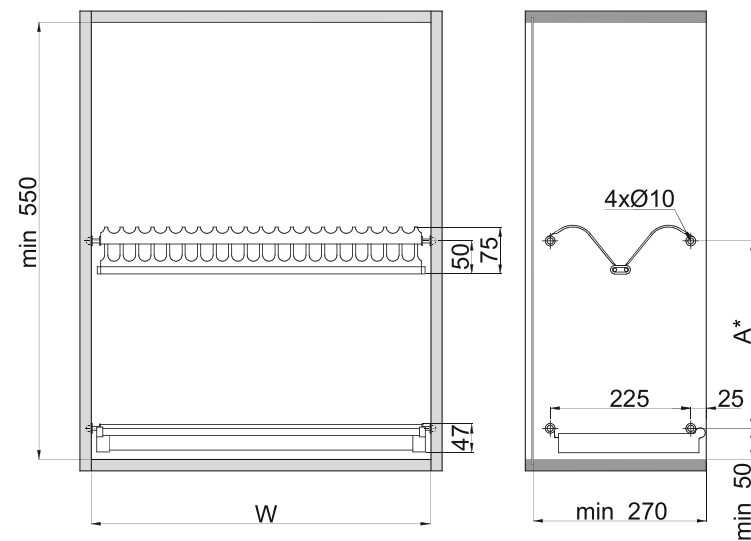

Index / Артикул:	L1 min./max	L2 min./max
OC-A0150-06	435 / 480	435 / 480
OC-A0160-06	535 / 580	555 / 600
OC-A0170-06	635 / 680	645 / 690
OC-A0180-06	735 / 780	735 / 780
OC-A0190-06	835 / 880	855 / 900

A* wymiar zależny od wysokości szafki i planowanego zagospodarowania (np. A=275mm)

Index / Артикул:	W
OC-A0150-06	500
OC-A0160-06	600
OC-A0170-06	700
OC-A0180-06	800
OC-A0190-06	900

Index / Index	OC-A01...-06
Nazwa / Description	ocieczarka dwupoziomowa do zabudowy
Materiał / Material	stal nierdzewna / tworzywo sztuczne
Pokrycie / Finish	inox
Zawart. zestawu / Content of set	ocieczarka dwupoziomowa + tacka
Str. / Page	1 / 1
Data / Date	13/11/2018