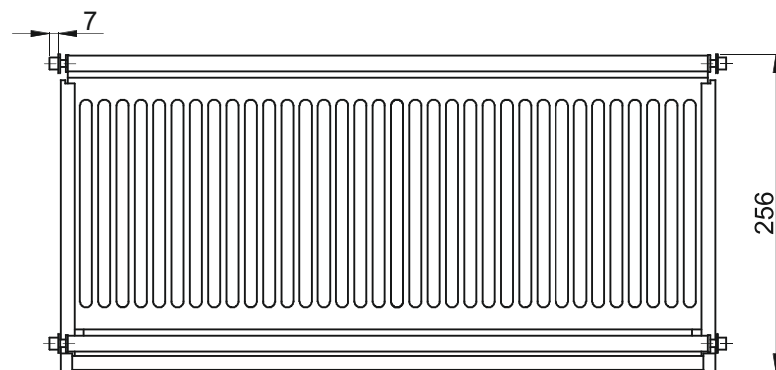

Index / Артикул:	L1 min./max	L2 min./max
OC-A0150-06	435 / 480	435 / 480
OC-A0160-06	535 / 580	555 / 600
OC-A0170-06	635 / 680	645 / 690
OC-A0180-06	735 / 780	735 / 780
OC-A0190-06	835 / 880	855 / 900

A* wymiar zależny od wysokości szafki i planowanego zagospodarowania (np. A=275mm)

Index / Артикул:	W
OC-A0150-06	500
OC-A0160-06	600
OC-A0170-06	700
OC-A0180-06	800
OC-A0190-06	900

Index / Index	OC-A01...-06
Nazwa / Description	ocieczarka dwupoziomowa do zabudowy
Materiał / Material	stal nierdzewna / tworzywo sztuczne
Pokrycie / Finish	inox
Zawart. zestawu / Content of set	ocieczarka dwupoziomowa + tacka
Str. / Page	1 / 1
Data / Date	13/11/2018