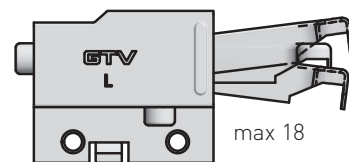

### SKŁAD ZESTAWU / SET INCLUDES / КОМПЛЕКТАЦИЯ

ZK-FORZA-ZAW-KPL

Zawieszka Forza: ZK-FORZA-ZAW-KPL  
Cabinet hanger Forza: ZK-FORZA-ZAW-KPL  
Навес Forza: ZK-FORZA-ZAW-KPL

Regulacja  
Adjustment  
Регулировка

Wymiary produktu  
Product dimensions  
Размеры продукта