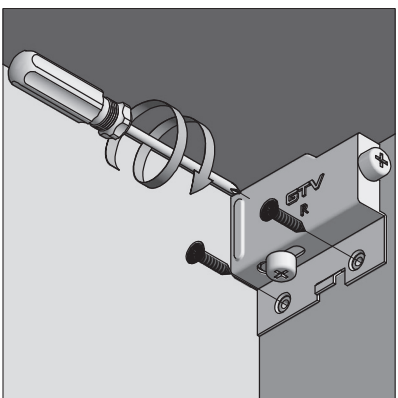

### POWIĄZANE PRODUKTY / RELATED PRODUCTS / СВЯЗАННЫХ С НИМИ ПРОДУКТОВ

Zaślepka Forza: ZK-FORZA-ZAS-KPL  
Cover cap Forza: ZK-FORZA-ZAS-KPL  
Заглушка Forza: ZK-FORZA-ZAS-KPL

### SKŁAD ZESTAWU / SET INCLUDES / КОМПЛЕКТАЦИЯ

ZK-FORZA-ZAW-KPL

Zawieszka Forza: ZK-FORZA-ZAW-KPL  
Cabinet hanger Forza: ZK-FORZA-ZAW-KPL  
Навес Forza: ZK-FORZA-ZAW-KPL

Regulacja  
Adjustment  
Регулировка