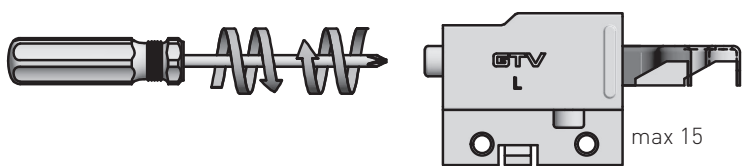

### SKŁAD ZESTAWU / SET INCLUDES / КОМПЛЕКТАЦИЯ

ZK-FORZA-ZAW-KPL

Zawieszka Forza: ZK-FORZA-ZAW-KPL  
Cabinet hanger Forza: ZK-FORZA-ZAW-KPL  
Навес Forza: ZK-FORZA-ZAW-KPL

Regulacja  
Adjustment  
Регулировка

Wymiary produktu  
Product dimensions  
Размеры продукта