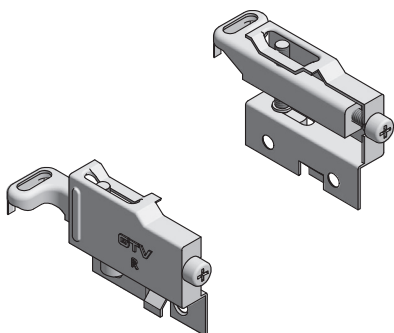

### POWIĄZANE PRODUKTY / RELATED PRODUCTS / СВЯЗАННЫХ С НИМИ ПРОДУКТОВ

Zaślepka Forza: ZK-FORZA-ZAS-KPL  
Cover cap Forza: ZK-FORZA-ZAS-KPL  
Заглушка Forza: ZK-FORZA-ZAS-KPL

### SKŁAD ZESTAWU / SET INCLUDES / КОМПЛЕКТАЦИЯ

ZK-FORZA-ZAW-KPL

Zawieszka Forza: ZK-FORZA-ZAW-KPL  
Cabinet hanger Forza: ZK-FORZA-ZAW-KPL  
Навес Forza: ZK-FORZA-ZAW-KPL

Regulacja  
Adjustment  
Регулировка