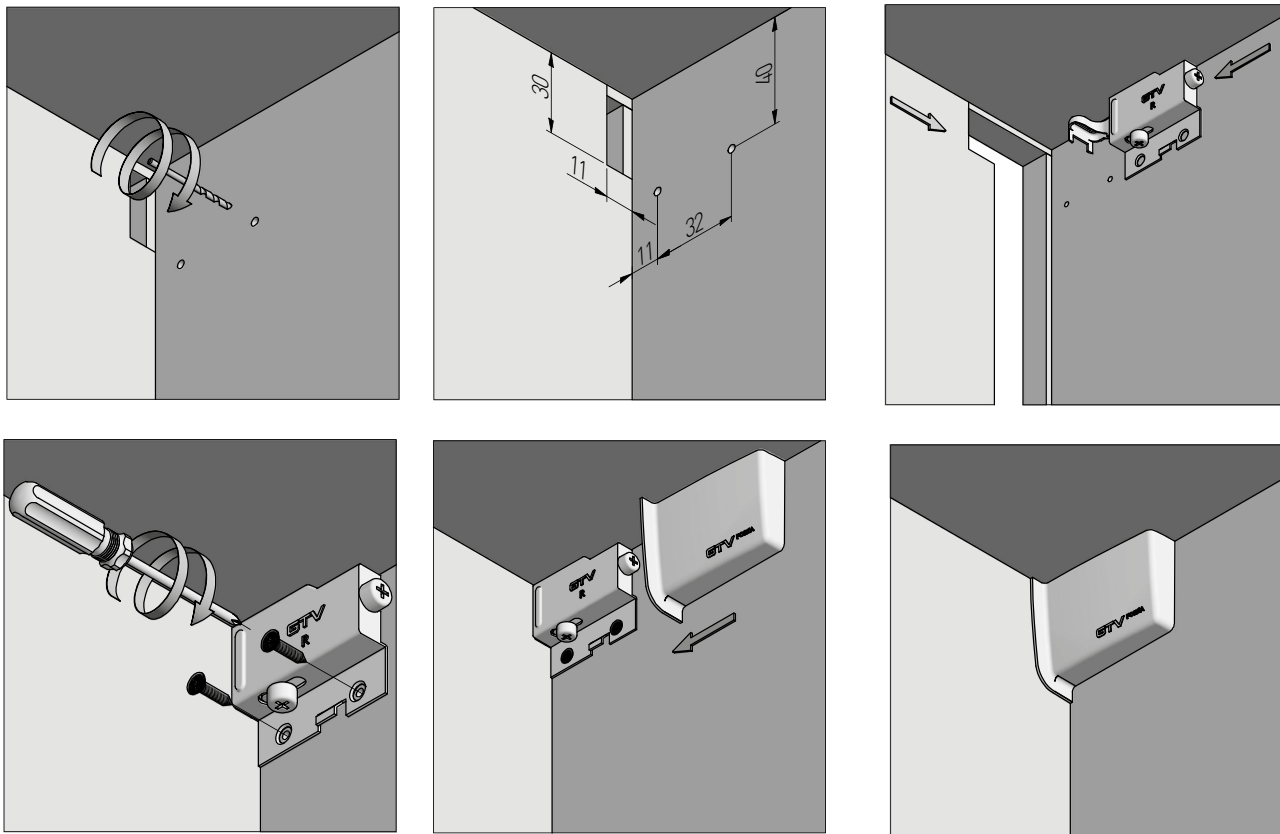

Zaślepka Forza: ZK-FORZA-ZAS-KPL
Cover cap Forza: ZK-FORZA-ZAS-KPL
Заглушка Forza: ZK-FORZA-ZAS-KPL

SKŁAD ZESTAWU / SET INCLUDES / КОМПЛЕКТАЦИЯ

ZK-FORZA-ZAW-KPL

Zawieszka Forza: ZK-FORZA-ZAW-KPL
Cabinet hanger Forza: ZK-FORZA-ZAW-KPL
Навес Forza: ZK-FORZA-ZAW-KPL

Regulacja
Adjustment
Регулировка

Wymiary produktu
Product dimensions
Размеры продукта