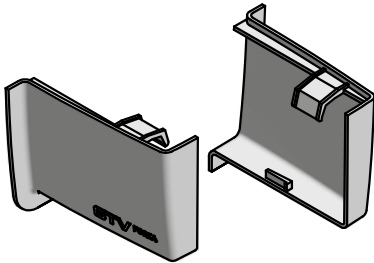

ZAWIESZKA MEBLOWA FORZA CABINET HANGER FORZA HABEC FORZA

ZASTOSOWANIE / APPLICATION / ПРИМЕНЕНИЕ

PARAMETRY / CHARACTERISTICS / ХАРАКТЕРИСТИКИ

PAKOWANIE / PACKING / УПАКОВКА

POWIĄZANE PRODUKTY / RELATED PRODUCTS / СВЯЗАННЫХ С НИМИ ПРОДУКТОВ

Zaślepka Forza: ZK-FORZA-ZAS-KPL
Cover cap Forza: ZK-FORZA-ZAS-KPL
Заглушка Forza: ZK-FORZA-ZAS-KPL

SKŁAD ZESTAWU / SET INCLUDES / КОМПЛЕКТАЦИЯ

ZK-FORZA-ZAW-KPL

Zawieszka Forza: ZK-FORZA-ZAW-KPL
Cabinet hanger Forza: ZK-FORZA-ZAW-KPL
Навес Forza: ZK-FORZA-ZAW-KPL