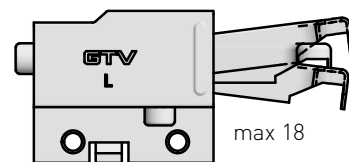

Zaślepka Forza: ZK-FORZA-ZAS-KPL
Cover cap Forza: ZK-FORZA-ZAS-KPL
Заглушка Forza: ZK-FORZA-ZAS-KPL

SKŁAD ZESTAWU / SET INCLUDES / КОМПЛЕКТАЦИЯ

ZK-FORZA-ZAW-KPL

Zawieszka Forza: ZK-FORZA-ZAW-KPL
Cabinet hanger Forza: ZK-FORZA-ZAW-KPL
Навес Forza: ZK-FORZA-ZAW-KPL

Regulacja
Adjustment
Регулировка

Wymiary produktu
Product dimensions
Размеры продукта