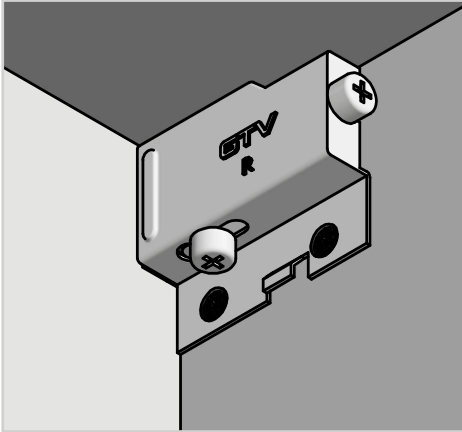

ZAWIESZKA MEBLOWA FORZA CABINET HANGER FORZA HABEC FORZA

ZASTOSOWANIE / APPLICATION / ПРИМЕНЕНИЕ

PARAMETRY / CHARACTERISTICS / ХАРАКТЕРИСТИКИ

PAKOWANIE / PACKING / УПАКОВКА

POWIĄZANE PRODUKTY / RELATED PRODUCTS / СВЯЗАННЫХ С НИМИ ПРОДУКТОВ

Zaślepka Forza: ZK-FORZA-ZAS-KPL
Cover cap Forza: ZK-FORZA-ZAS-KPL
Заглушка Forza: ZK-FORZA-ZAS-KPL

SKŁAD ZESTAWU / SET INCLUDES / КОМПЛЕКТАЦИЯ

ZK-FORZA-ZAW-KPL

Zawieszka Forza: ZK-FORZA-ZAW-KPL
Cabinet hanger Forza: ZK-FORZA-ZAW-KPL
Навес Forza: ZK-FORZA-ZAW-KPL