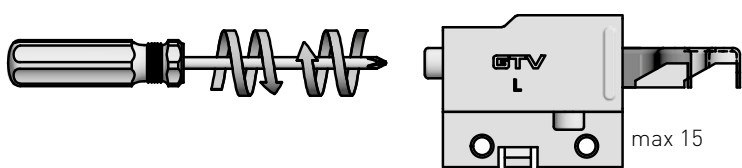

Zaślepka Forza: ZK-FORZA-ZAS-KPL
Cover cap Forza: ZK-FORZA-ZAS-KPL
Заглушка Forza: ZK-FORZA-ZAS-KPL

SKŁAD ZESTAWU / SET INCLUDES / КОМПЛЕКТАЦИЯ

ZK-FORZA-ZAW-KPL

Zawieszka Forza: ZK-FORZA-ZAW-KPL
Cabinet hanger Forza: ZK-FORZA-ZAW-KPL
Навес Forza: ZK-FORZA-ZAW-KPL

Regulacja
Adjustment
Регулировка

Wymiary produktu
Product dimensions
Размеры продукта