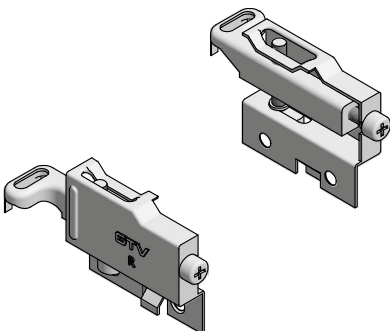

ZAWIESZKA MEBLOWA FORZA CABINET HANGER FORZA HABEC FORZA

ZASTOSOWANIE / APPLICATION / ПРИМЕНЕНИЕ

PARAMETRY / CHARACTERISTICS / ХАРАКТЕРИСТИКИ

PAKOWANIE / PACKING / УПАКОВКА

POWIĄZANE PRODUKTY / RELATED PRODUCTS / СВЯЗАННЫХ С НИМИ ПРОДУКТОВ

Zaślepka Forza: ZK-FORZA-ZAS-KPL
Cover cap Forza: ZK-FORZA-ZAS-KPL
Заглушка Forza: ZK-FORZA-ZAS-KPL

SKŁAD ZESTAWU / SET INCLUDES / КОМПЛЕКТАЦИЯ

ZK-FORZA-ZAW-KPL

Zawieszka Forza: ZK-FORZA-ZAW-KPL
Cabinet hanger Forza: ZK-FORZA-ZAW-KPL
Навес Forza: ZK-FORZA-ZAW-KPL

Regulacja
Adjustment
Регулировка

Wymiary produktu
Product dimensions
Размеры продукта