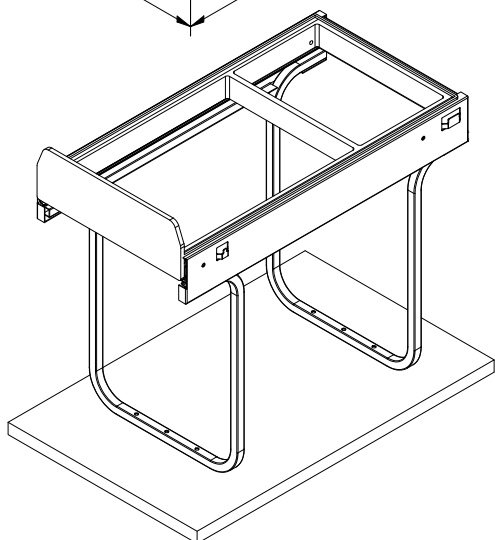

## PB-45-0010X3-60A

1	Mocowanie dolne	4 szt
2	Wkręty PFO4X16	16 szt
3	Wkręty PFO4X25	6 szt

1.

2.

3.

**GTV Poland Spółka Akcyjna**

05-800 Pruszków, ul. Przejazdowa 21. Tel.: +48 22 444 75 00, [www.gtv.com.pl](http://www.gtv.com.pl)