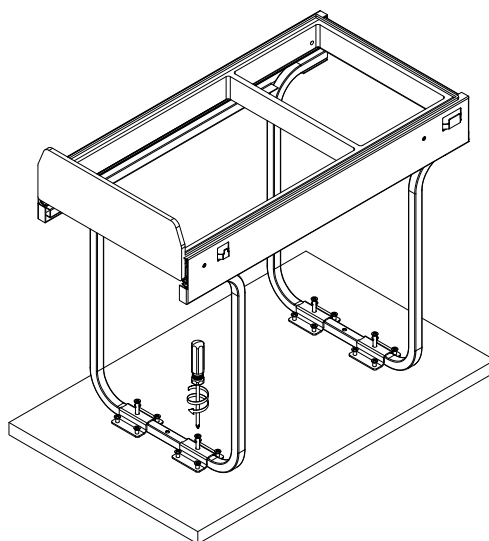

## PB-45-0010X3-60A

1	Mocowanie dolne	4 szt
2	Wkręty PFO4X16	16 szt
3	Wkręty PFO4X25	6 szt

1.

2.

3.

**GTV Poland Spółka Akcyjna**

05-800 Pruszków, ul. Przejazdowa 21. Tel.: +48 22 444 75 00, [www.gtv.com.pl](http://www.gtv.com.pl)