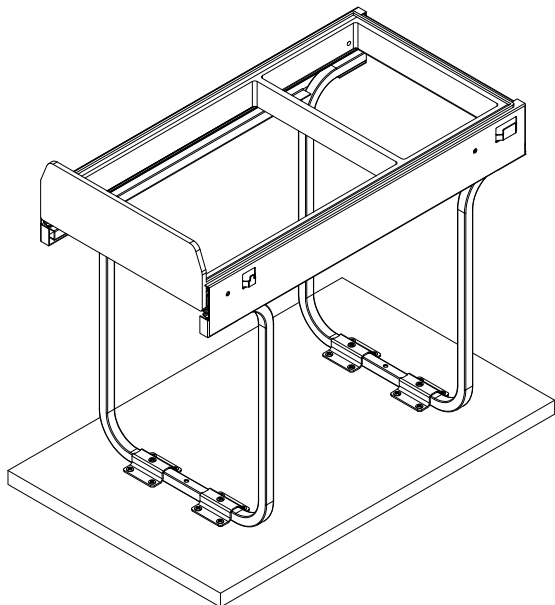

## PB-45-0010X3-60A

1	Mocowanie dolne	4 szt
2	Wkręty PFO4X16	16 szt
3	Wkręty PFO4X25	6 szt

1.

2.

3.

**GTV Poland Spółka Akcyjna**

05-800 Pruszków, ul. Przejazdowa 21. Tel.: +48 22 444 75 00, [www.gtv.com.pl](http://www.gtv.com.pl)