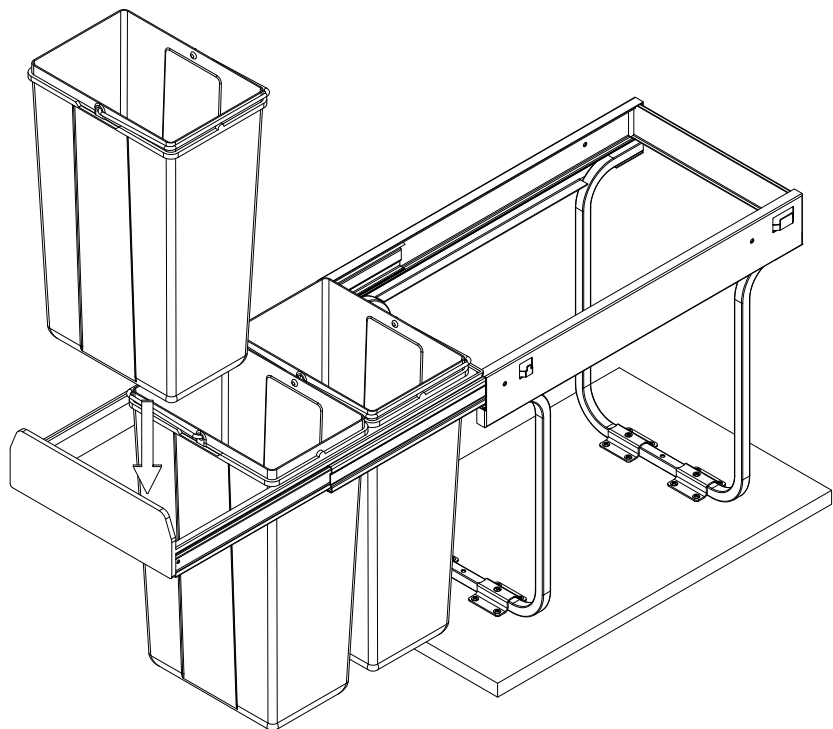

## PB-45-0010X3-60A

1	Mocowanie dolne	4 szt
2	Wkręty PFO4X16	16 szt
3	Wkręty PFO4X25	6 szt

1.

2.

3.

**GTV Poland Spółka Akcyjna**

05-800 Pruszków, ul. Przejazdowa 21. Tel.: +48 22 444 75 00, [www.gtv.com.pl](http://www.gtv.com.pl)