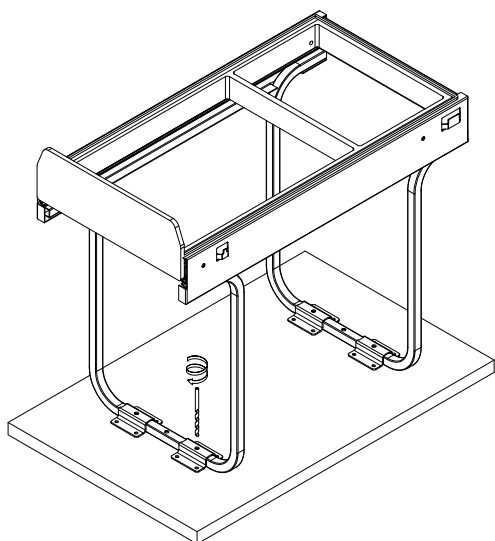

## PB-45-0010X3-60A

1	Mocowanie dolne	4 szt
2	Wkręty PFO4X16	16 szt
3	Wkręty PFO4X25	6 szt

1.

2.

3.

**GTV Poland Spółka Akcyjna**

05-800 Pruszków, ul. Przejazdowa 21. Tel.: +48 22 444 75 00, [www.gtv.com.pl](http://www.gtv.com.pl)