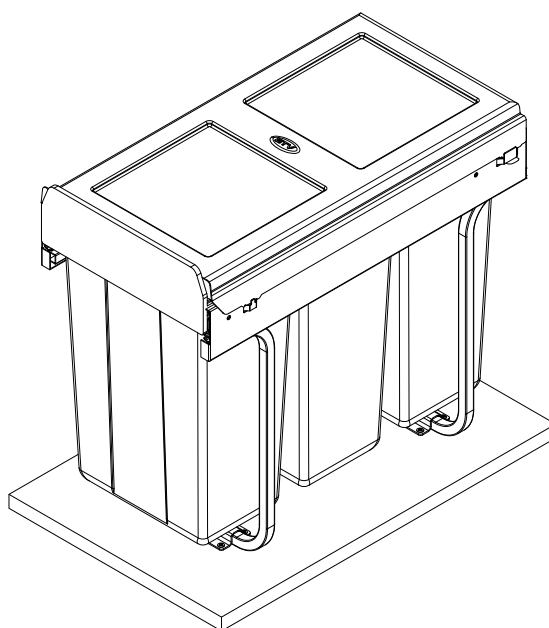

## PB-45-0010X3-60A

1	Mocowanie dolne	4 szt
2	Wkręty PFO4X16	16 szt
3	Wkręty PFO4X25	6 szt

1.

2.

3.

**GTV Poland Spółka Akcyjna**

05-800 Pruszków, ul. Przejazdowa 21. Tel.: +48 22 444 75 00, [www.gtv.com.pl](http://www.gtv.com.pl)