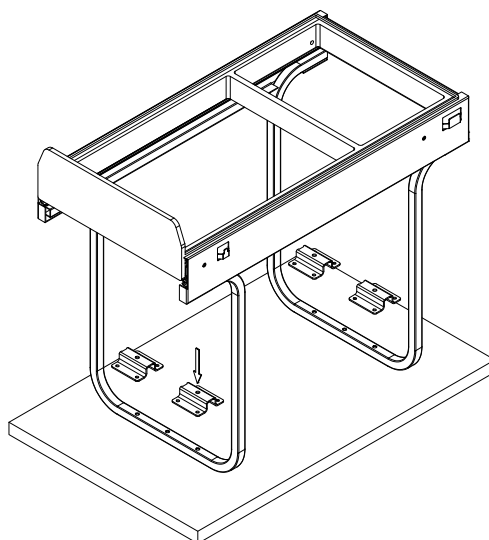

## PB-45-0010X3-60A

1	Mocowanie dolne	4 szt
2	Wkręty PFO4X16	16 szt
3	Wkręty PFO4X25	6 szt

1.

2.

3.

**GTV Poland Spółka Akcyjna**

05-800 Pruszków, ul. Przejazdowa 21. Tel.: +48 22 444 75 00, [www.gtv.com.pl](http://www.gtv.com.pl)