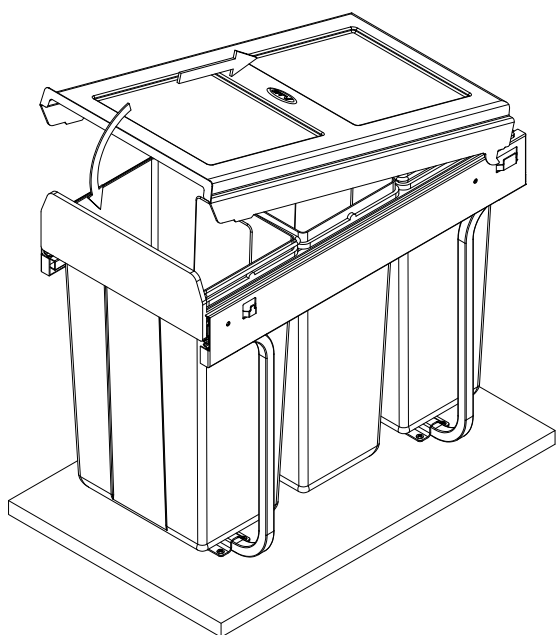

## PB-45-0010X3-60A

1	Mocowanie dolne	4 szt
2	Wkręty PFO4X16	16 szt
3	Wkręty PFO4X25	6 szt

1.

2.

3.

**GTV Poland Spółka Akcyjna**

05-800 Pruszków, ul. Przejazdowa 21. Tel.: +48 22 444 75 00, [www.gtv.com.pl](http://www.gtv.com.pl)