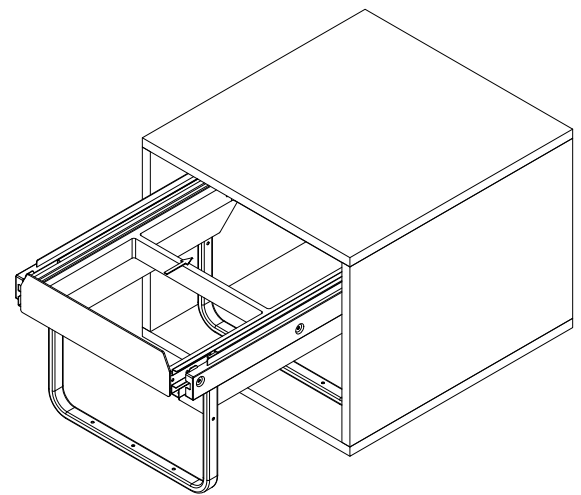

PB-45-002X15-60A

1	Mocowanie dolne	4 szt
2	Wkręty PFO4X16	16 szt
3	Wkręty PFO4X25	6 szt
4	Tuleja dystansowa	4 kpl
5	Wkręty KFO4.5x65	4 szt

1.

2 a.

2.

3 a.

3.

3 b.