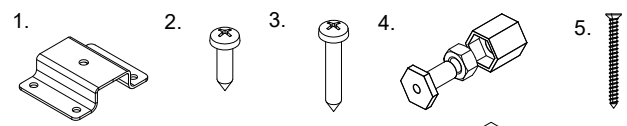

PB-45-002X15-60A

1	Mocowanie dolne	4 szt
2	Wkręty PFO4X16	16 szt
3	Wkręty PFO4X25	6 szt
4	Tuleja dystansowa	4 kpl
5	Wkręty KFO4.5x65	4 szt

1.

2 a.

2.

3 a.

3.

3 b.