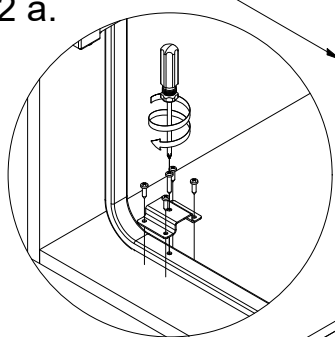

PB-45-002X15-60A

1	Mocowanie dolne	4 szt
2	Wkręty PFO4X16	16 szt
3	Wkręty PFO4X25	6 szt
4	Tuleja dystansowa	4 kpl
5	Wkręty KFO4.5x65	4 szt

1.

2 a.

2.

3 a.

3.

3 b.