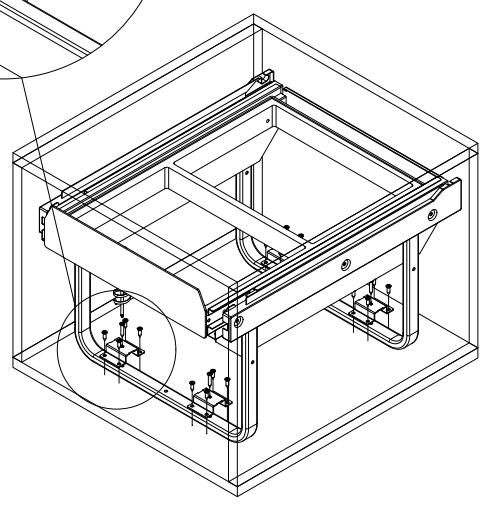

PB-45-002X15-60A

1	Mocowanie dolne	4 szt
2	Wkręty PFO4X16	16 szt
3	Wkręty PFO4X25	6 szt
4	Tuleja dystansowa	4 kpl
5	Wkręty KFO4.5x65	4 szt

1.

2 a.

2.

3 a.

3.

3 b.