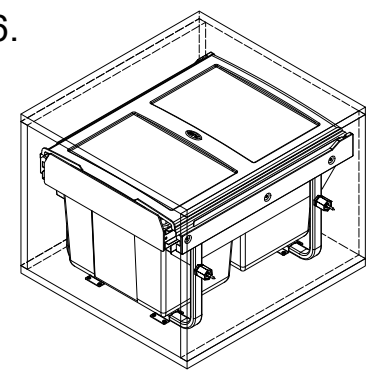

PB-45-002X15-60A

1	Mocowanie dolne	4 szt
2	Wkręty PFO4X16	16 szt
3	Wkręty PFO4X25	6 szt
4	Tuleja dystansowa	4 kpl
5	Wkręty KFO4.5x65	4 szt

1.

2 a.

2.

3 a.

3.

3 b.

4 x

4.

5.

6.

GTV Poland Spółka Akcyjna

05-800 Pruszków, ul. Przejazdowa 21. Tel.: +48 22 444 75 00, www.gtv.com.pl