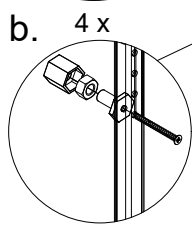

PB-45-002X15-60A

1	Mocowanie dolne	4 szt
2	Wkręty PFO4X16	16 szt
3	Wkręty PFO4X25	6 szt
4	Tuleja dystansowa	4 kpl
5	Wkręty KFO4.5x65	4 szt

1.

2 a.

2.

3 a.

3.

3 b.