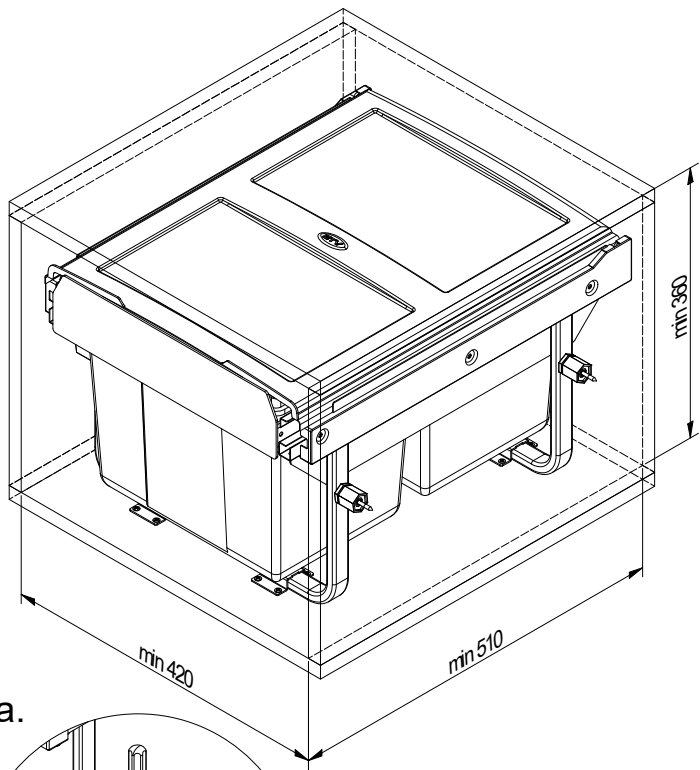

PB-45-002X15-60A

1	Mocowanie dolne	4 szt
2	Wkręty PFO4X16	16 szt
3	Wkręty PFO4X25	6 szt
4	Tuleja dystansowa	4 kpl
5	Wkręty KFO4.5x65	4 szt

1.

2 a.

2.

3 a.

3.

3 b.