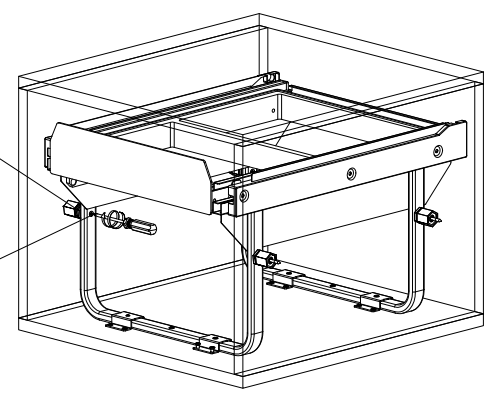

PB-45-002X15-60A

1	Mocowanie dolne	4 szt
2	Wkręty PFO4X16	16 szt
3	Wkręty PFO4X25	6 szt
4	Tuleja dystansowa	4 kpl
5	Wkręty KFO4.5x65	4 szt

1.

2 a.

2.

3 a.

3.

3 b.