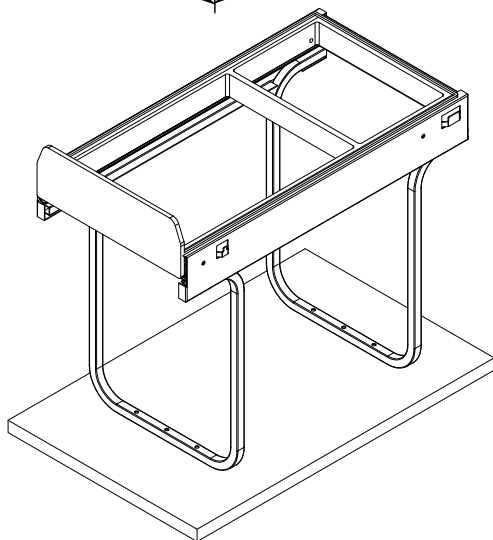

PB-45-002X20-60A		
1	Mocowanie dolne	4 szt
2	Wkręty PFO4X16	16 szt
3	Wkręty PFO4X25	6 szt

1.

2.

3.

GTV Poland Spółka Akcyjna

05-800 Pruszków, ul. Przejazdowa 21. Tel.: +48 22 444 75 00, www.gtv.com.pl