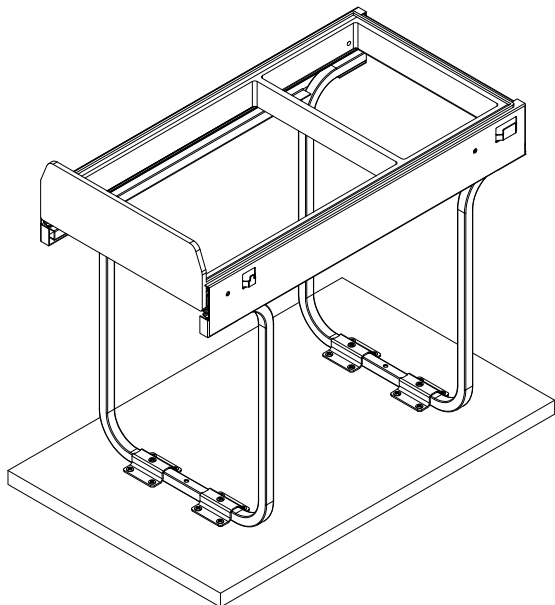

PB-45-002X20-60A		
1	Mocowanie dolne	4 szt
2	Wkręty PFO4X16	16 szt
3	Wkręty PFO4X25	6 szt

1.

2.

3.

GTV Poland Spółka Akcyjna

05-800 Pruszków, ul. Przejazdowa 21. Tel.: +48 22 444 75 00, www.gtv.com.pl