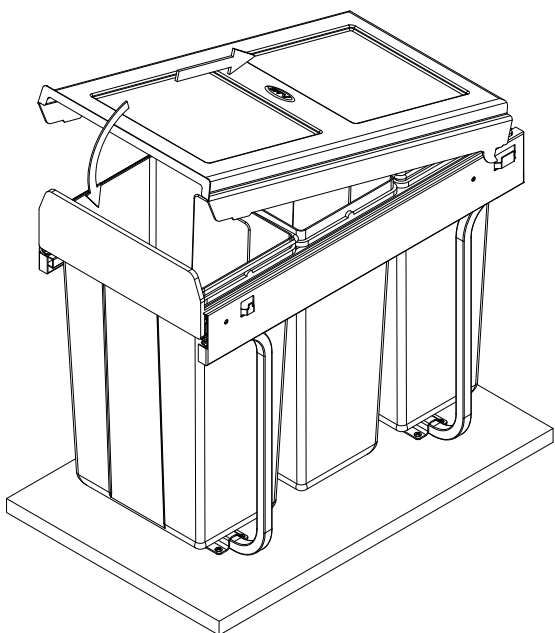

PB-45-002X20-60A		
1	Mocowanie dolne	4 szt
2	Wkręty PFO4X16	16 szt
3	Wkręty PFO4X25	6 szt

1.

2.

3.

GTV Poland Spółka Akcyjna

05-800 Pruszków, ul. Przejazdowa 21. Tel.: +48 22 444 75 00, www.gtv.com.pl