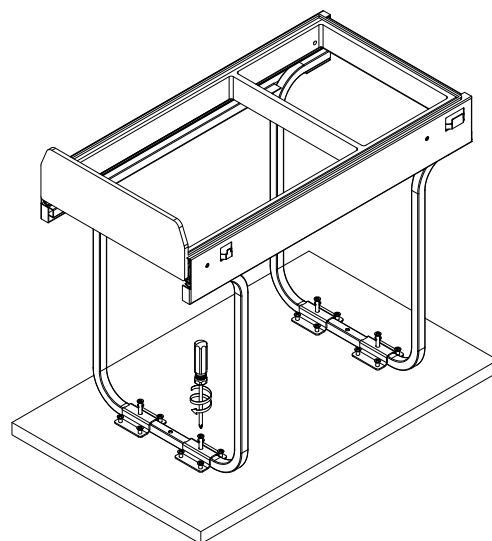

PB-45-002X20-60A		
1	Mocowanie dolne	4 szt
2	Wkręty PFO4X16	16 szt
3	Wkręty PFO4X25	6 szt

1.

2.

3.

GTV Poland Spółka Akcyjna

05-800 Pruszków, ul. Przejazdowa 21. Tel.: +48 22 444 75 00, www.gtv.com.pl