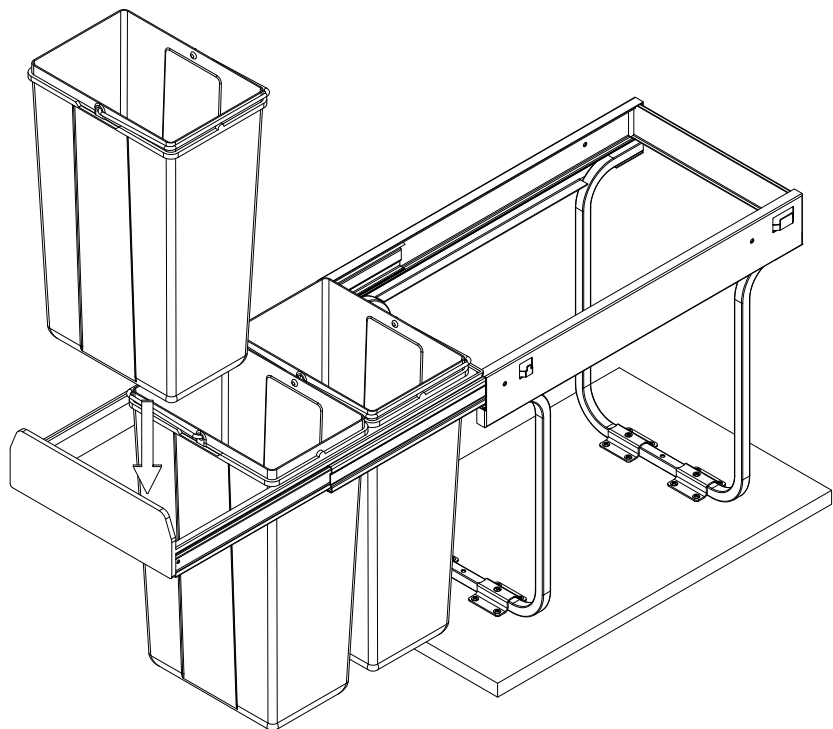

PB-45-002X20-60A		
1	Mocowanie dolne	4 szt
2	Wkręty PFO4X16	16 szt
3	Wkręty PFO4X25	6 szt

1.

2.

3.

GTV Poland Spółka Akcyjna

05-800 Pruszków, ul. Przejazdowa 21. Tel.: +48 22 444 75 00, www.gtv.com.pl