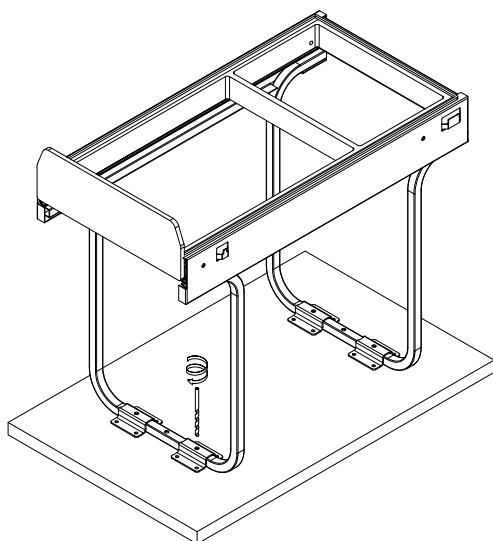

PB-45-002X20-60A		
1	Mocowanie dolne	4 szt
2	Wkręty PFO4X16	16 szt
3	Wkręty PFO4X25	6 szt

1.

2.

3.

GTV Poland Spółka Akcyjna

05-800 Pruszków, ul. Przejazdowa 21. Tel.: +48 22 444 75 00, www.gtv.com.pl