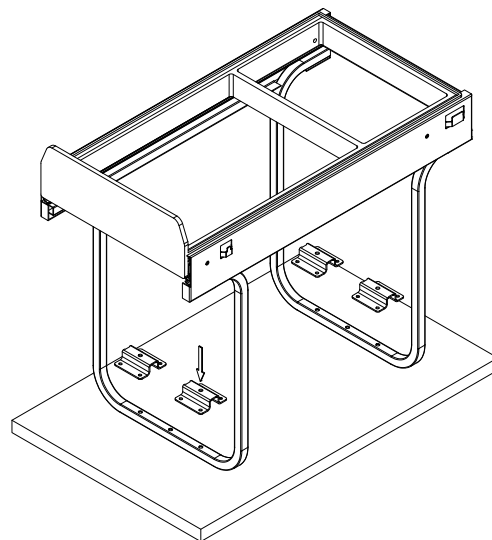

PB-45-002X20-60A		
1	Mocowanie dolne	4 szt
2	Wkręty PFO4X16	16 szt
3	Wkręty PFO4X25	6 szt

1.

2.

3.

GTV Poland Spółka Akcyjna

05-800 Pruszków, ul. Przejazdowa 21. Tel.: +48 22 444 75 00, www.gtv.com.pl