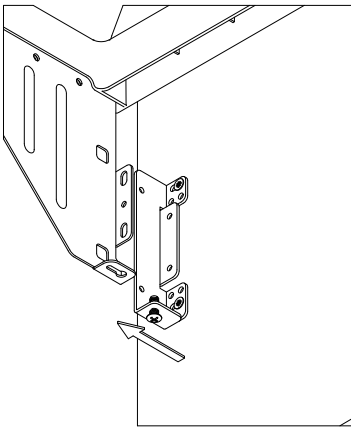

# PB-45-MF2X34-60A

1	Mocowanie dolne	4 szt
2	Wkręty PFO4X16	16 szt
3	Wkręty PFO4X25	6 szt
4	Wkręty PFO4X14	8 szt
5	Tuleja dystansowa	4 kpl
6	Wkręty KFO4.5x65	4 szt
7	Mocowanie frontu	1 kpl

7.

8.

9.

10.

11.

12.