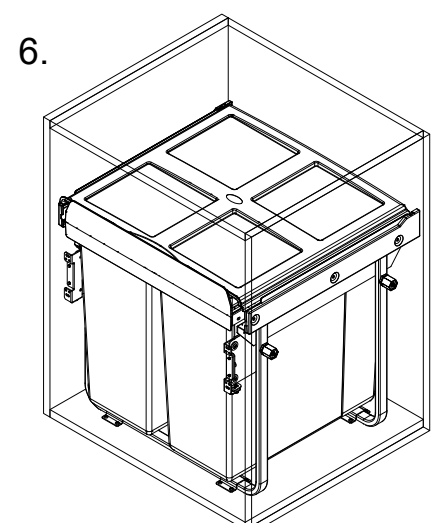

# PB-45-MF2X34-60A

1	Mocowanie dolne	4 szt
2	Wkręty PFO4X16	16 szt
3	Wkręty PFO4X25	6 szt
4	Wkręty PFO4X14	8 szt
5	Tuleja dystansowa	4 kpl
6	Wkręty KFO4.5x65	4 szt
7	Mocowanie frontu	1 kpl

7.

8.

9.

10.

11.

12.