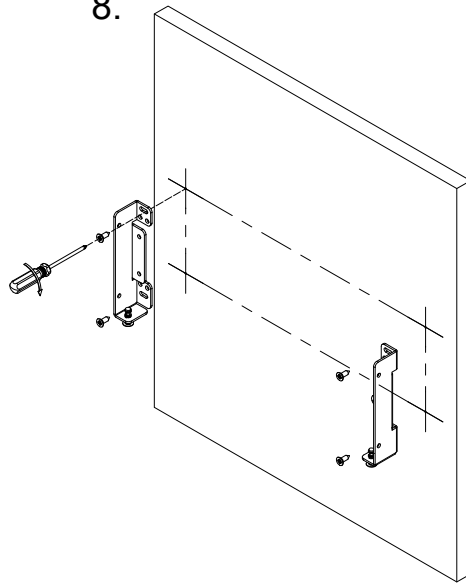

# PB-45-MF2X34-60A

1	Mocowanie dolne	4 szt
2	Wkręty PFO4X16	16 szt
3	Wkręty PFO4X25	6 szt
4	Wkręty PFO4X14	8 szt
5	Tuleja dystansowa	4 kpl
6	Wkręty KFO4.5x65	4 szt
7	Mocowanie frontu	1 kpl

7.

8.

9.

10.

11.

12.