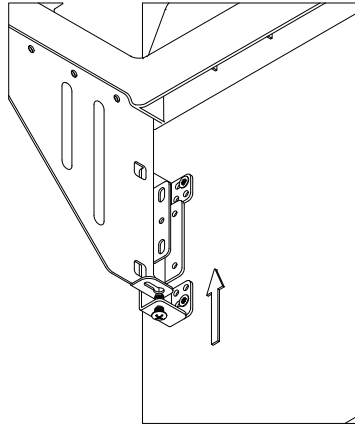

# PB-45-MF2X34-60A

1	Mocowanie dolne	4 szt
2	Wkręty PFO4X16	16 szt
3	Wkręty PFO4X25	6 szt
4	Wkręty PFO4X14	8 szt
5	Tuleja dystansowa	4 kpl
6	Wkręty KFO4.5x65	4 szt
7	Mocowanie frontu	1 kpl

7.

8.

9.

10.

11.

12.