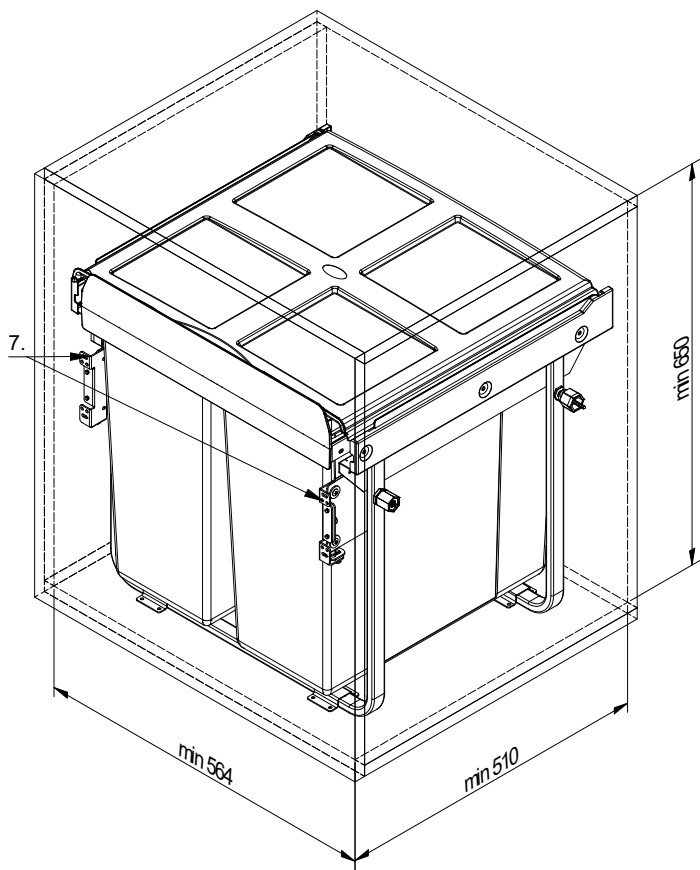

# PB-45-MF2X34-60A

1	Mocowanie dolne	4 szt
2	Wkręty PFO4X16	16 szt
3	Wkręty PFO4X25	6 szt
4	Wkręty PFO4X14	8 szt
5	Tuleja dystansowa	4 kpl
6	Wkręty KFO4.5x65	4 szt
7	Mocowanie frontu	1 kpl

7.

8.

9.

10.

11.

12.