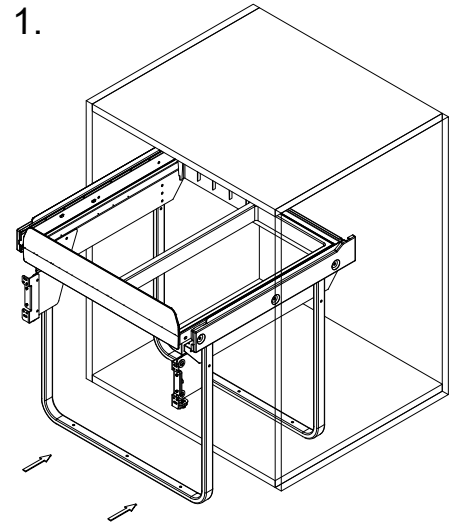

# PB-45-MF2X34-60A

1	Mocowanie dolne	4 szt
2	Wkręty PFO4X16	16 szt
3	Wkręty PFO4X25	6 szt
4	Wkręty PFO4X14	8 szt
5	Tuleja dystansowa	4 kpl
6	Wkręty KFO4.5x65	4 szt
7	Mocowanie frontu	1 kpl

7.

8.

9.

10.

11.

12.