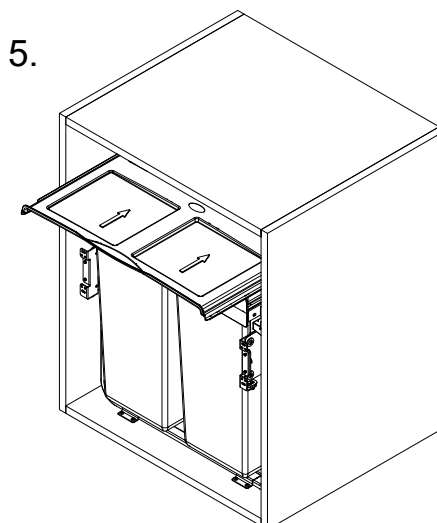

# PB-45-MF2X34-60A

1	Mocowanie dolne	4 szt
2	Wkręty PFO4X16	16 szt
3	Wkręty PFO4X25	6 szt
4	Wkręty PFO4X14	8 szt
5	Tuleja dystansowa	4 kpl
6	Wkręty KFO4.5x65	4 szt
7	Mocowanie frontu	1 kpl

7.

8.

9.

10.

11.

12.