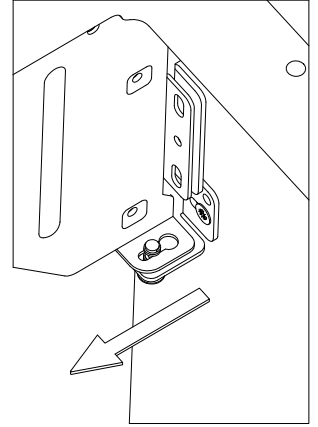

7.

8.

9.

10.

11.

12.

13.

14.

15.

16.