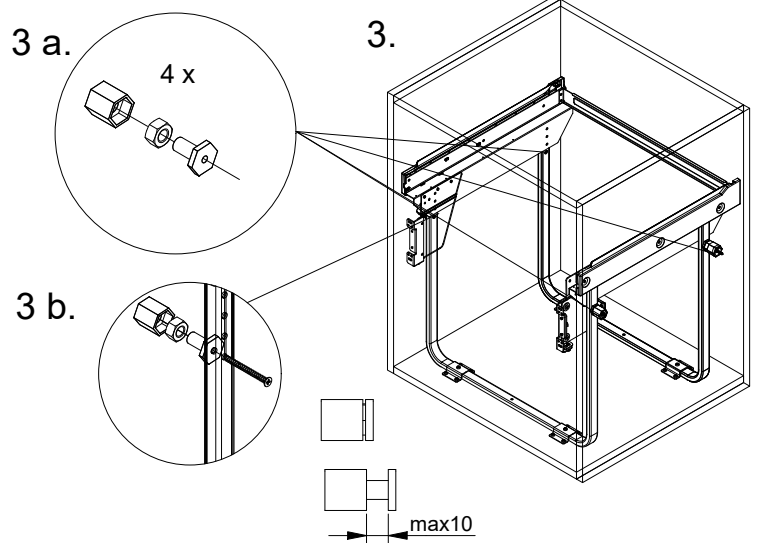

# PB-45-MF2X34-60A

1	Mocowanie dolne	4 szt
2	Wkręty PFO4X16	16 szt
3	Wkręty PFO4X25	6 szt
4	Wkręty PFO4X14	8 szt
5	Tuleja dystansowa	4 kpl
6	Wkręty KFO4.5x65	4 szt
7	Mocowanie frontu	1 kpl

7.

8.

9.

10.

11.

12.