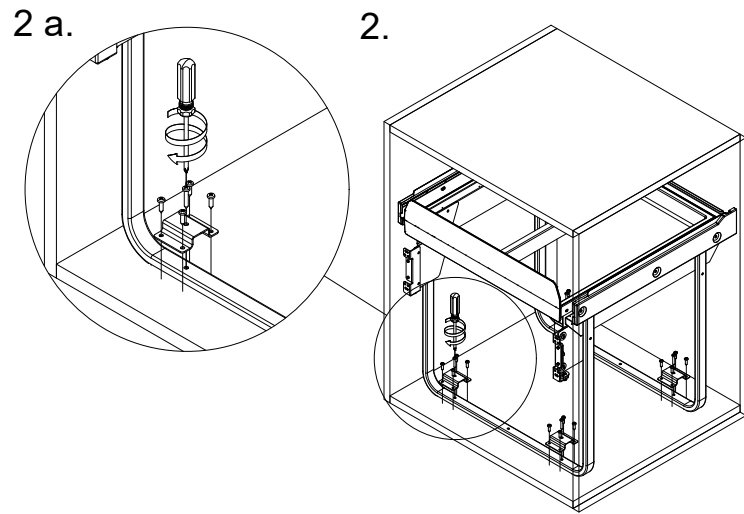

# PB-45-MF2X34-60A

1	Mocowanie dolne	4 szt
2	Wkręty PFO4X16	16 szt
3	Wkręty PFO4X25	6 szt
4	Wkręty PFO4X14	8 szt
5	Tuleja dystansowa	4 kpl
6	Wkręty KFO4.5x65	4 szt
7	Mocowanie frontu	1 kpl

7.

8.

9.

10.

11.

12.