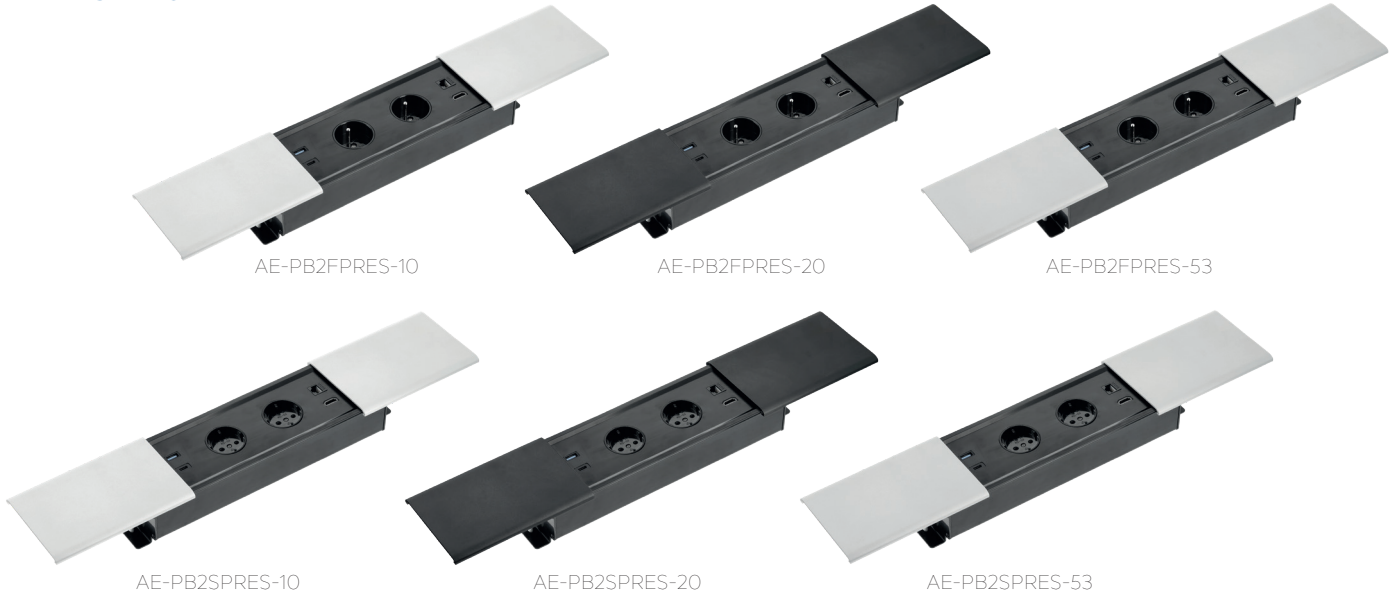

PL Gniazdo meblowe wpuszczane **EN** Recessed power socket **DE** Möbel-Einbausteckdose **RU** Мебельная розетка врезная **CS** Zásuvkový blok zapuštěný **SK** Zásuvkový blok zapustený **HU** Süllyesztett bútoraljzat **HR** Ugradbena utičnica za namještaj **FR** Prise de courant pour meubles encastrée **ES** Enchufe para muebles empotrado **IT** Presa per mobili da incasso **RO** Priză încastrată pentru mobilier **LT** Įleidžiamas baldų lizdais lebūvėjama mėbelų kontaktligzdą **ET** Tomada de energia encastrada **PT** Tomada de energia encastrada **BE** Заглыбленая разетка **UK** Меблева розетка, врізна **BG** Вграден електрически контакт **SL** Vgradna vtičnica **BS** Ugradbena utičnica **SRP** Ugradbena utičnica **SR** Ugradbena utičnica **MK** Вградена електрична приклучница **MO** Priză încastrată pentru mobilier **AM** Ներկայացված հասանքի վարդակ **AZ** Geydirmə elektrik rozetkəsi **KA** ჩამუნებული ღების როზეტი **KK** Сүңгіте орнатылатын розетка **KY** Оюктуу кубат розеткасы **TG** Васлаки барқии дарунсохт **TK** Girişli elektrik rozetkəsi **UZ** Ichiga oʻrnatilgan elektr rozetkasi.

PRESTINO

AE-PB2FPRES-20	USB-A + USB-C DC5V 3A (max 15,0W) / DC9V 2A (MAX 18,0W) / DC12V 1.5A (MAX. 18,0W)	FRENCH	1500 g	5902801349812
AE-PB2SPRES-20		SCHUKO		5902801349669
AE-PB2FPRES-53		FRENCH		5902801355301
AE-PB2SPRES-53		SCHUKO		5902801349829
AE-PB2FPRES-10		FRENCH		5902801355295
AE-PB2SPRES-10		SCHUKO		5902801325601