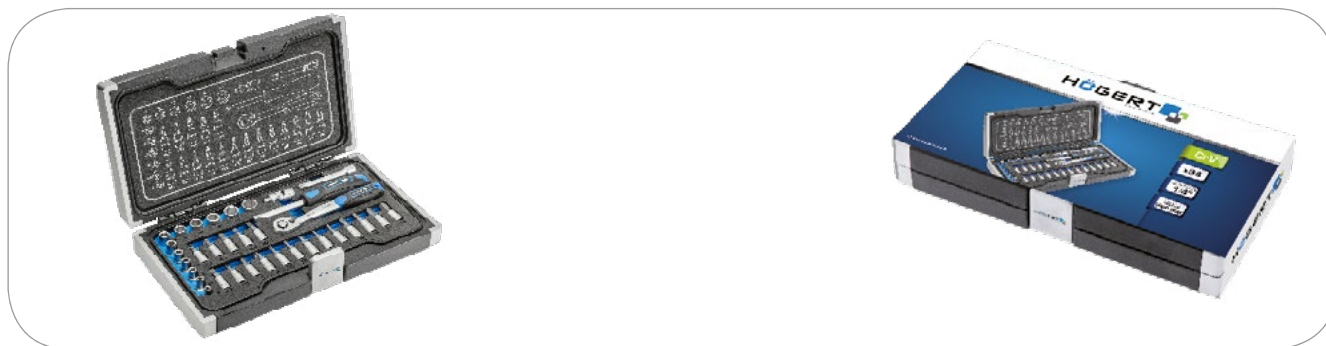

Szerszámkészlet, 34 db

Termékleírás

1/4" dugókulcs, csavarhúzóbetét és tartozék készlet.

Jellemzők

- A dugókulcsok, csavarhúzóbetétek és tartozékok króm-vanádium nemesacél ötvözetből készültek
- a csavarhúzóbetétek S2 acélból készültek
- a deformációra ellenállóak
- süllyesztékben kovácsolt
- racsnival 72 fogas kilincsmű mechanizmusa
- fém záras és csuklópántos bőröndbe pakolva
- a bőrönd belseje elasztikus műanyagból készült, mely könnyű hozzáférést biztosít a szerszámokhoz és garantálja a szerszámok helyzetének stabilitását a szállítás közben

Készlet tartalma:

1/4" dugókulcsok: 4, 4.5, 5, 5.5, 6, 7, 8, 9, 10, 11, 12, 13 mm

Dugókulcs végek:

⊖ SL4, SL5.5, SL7 mm

⊕ PH1, PH2, PH3 oraz PZ1, PZ2, PZ3

● T15, T20, T25

● H3, H4, H5, H6, H7, H8 mm

1/4" dugókulcs csavarhúzó

1/4" racsnival, 1/4" hosszabbító, 75 mm

1/4" univerzális csuklópánt

Műszaki adatok

	1/4"
	34 db.
	8 db.
	CrV acélötvözet

		
1/4"	HT1R464	5901867178589