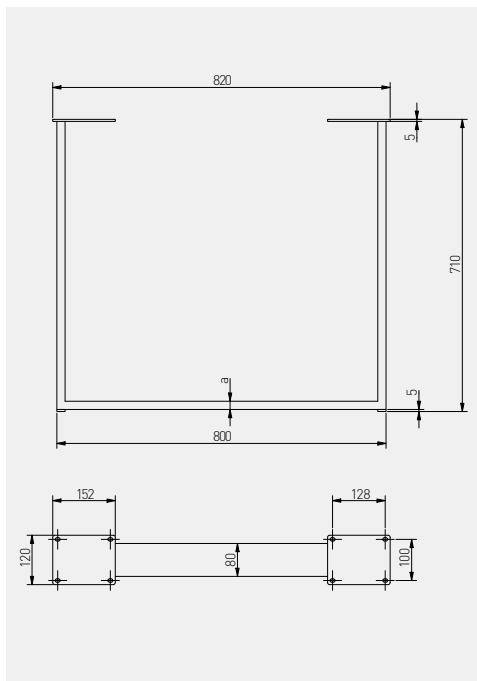

Podnož INDUSTRIA
 Podnož INDUSTRIA - H
 Industria keret
 Picior cadru INDUSTRIA

NEW

|  |  | a (mm) |  |  |
|---|---|------------------|---|---|
| NM-INDUSTRIA-P20-20M* | černá matná / čierna matná / fekete matt / negro mat | 20 | ocel, ocel, acél, oțel | 1 |
| NM-INDUSTRIA-P40-20M* | | 40 | | |
| NM-INDUSTRIA-P80-20M* | | 80 | | |