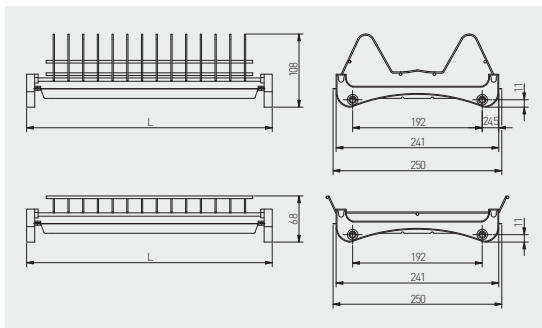

Vestavný odkapávač dvoupatrový  
 Vstavaný odkvapkávač dvojvrstvový  
 Kétszintű edénycepegetető állvány  
 Scurgator de vase cu două niveluri

		 L mm		
OC-2PV340-02-18	pro 18 mm desku pre 18 mm dosku 18 mm-es táblához pentru blat de 18 mm	400	chrom chróm króm crom	nerezová ocel, plast nehřdzavejúca oceľ, plast rozsdamentes acél, műanyag oțel inoxidabil, plastic
OC-2PV345-02-18		450		
OC-2PV350-02-18		500		
OC-2PV360-02-18		600		
OC-2PV360-02-18A*		600		
OC-2PV370-02-18		700		
OC-2PV380-02-18		800		
OC-2PV380-02-18A*		800		
OC-2PV390-02-18		900		