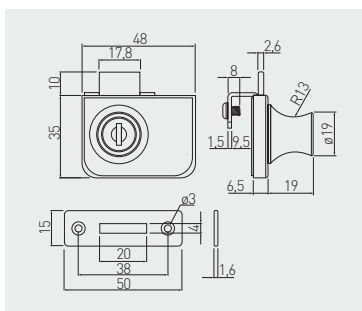

Skříňkový zámek Z-103  
 Skrinkový zámok Z-103  
 Fémbútorzár Z-103  
 Lacat cutie postala Z-103

|              |  |  L<br>mm |  H<br>mm |  |  |
|--------------|---|---|---|---|---|
| ZZ-16-103-01 |   | 27  | 12  | chrom / chróm / króm / crom   | ZnAl, ocel / ZnAl, ocel / ZnAl, acél- / ZnAl, oţel                                |
| ZZ-20-103-01 |   | 30  | 16,5  |   |   |
| ZZ-30-103-01 |   | 40  | 26,5  |   |   |

Zámek na sklo S-409  
 Zámok na sklo S-409  
 Üvegajtó zár S-409  
 Încuietoare uşă din sticlă S-409

Pro sklo 4 - 8 mm  
 Pre sklo 4 - 8 mm  
 4 - 8 mm vastag üveghez  
 Pentru sticlă 4 - 8 mm

|              |  |  |  |
|--------------|---|---|---|
| ZZ-SZ-409-01 |   | chrom / chróm / króm / crom   | ZnAl, ocel / ZnAl, ocel / ZnAl, acél- / ZnAl, oţel                                  |