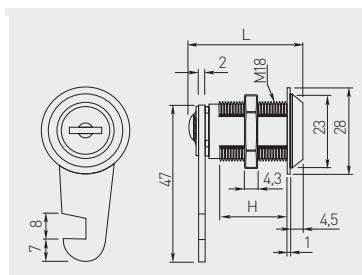

Skříňkový zámek Z-103  
 Skrinkový zámok Z-103  
 Fémbútorzár Z-103  
 Lacat cutie postala Z-103

|              |  |  L<br>mm |  H<br>mm |  |  |
|--------------|---|---|---|---|---|
| ZZ-16-103-01 |   | 27  | 12  | chrom / chróm / króm / crom   | ZnAl, ocel / ZnAl, ocel / ZnAl, acél- / ZnAl, oţel                                |
| ZZ-20-103-01 |   | 30  | 16,5  |   |   |
| ZZ-30-103-01 |   | 40  | 26,5  |   |   |

Zámek na sklo S-409  
 Zámok na sklo S-409  
 Üvegajtó zár S-409  
 Încuietoare uşă din sticlă S-409

Pro sklo 4 - 8 mm  
 Pre sklo 4 - 8 mm  
 4 - 8 mm vastag üveghez  
 Pentru sticlă 4 - 8 mm

|              |  |  |  |
|--------------|---|---|---|
| ZZ-SZ-409-01 |   | chrom / chróm / króm / crom   | ZnAl, ocel / ZnAl, ocel / ZnAl, acél- / ZnAl, oţel                                  |