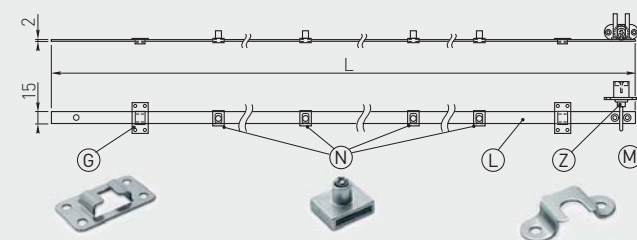

Centrální zámeček C-288  
 Centrálny zámok C-288  
 Szekrény fiókszár C-288  
 Inchidere centralizata C-288

Sada / Súprava / Szett / Set:

- Ⓒ Upevnění lišty / Upevnenie lišty / Rács rögzítése / Fixarea lamelelor
- Ⓓ Zajišťovací mechanismus zásuvky / Zaisťovací mechanismus zásuvky / Fiókjáró záro mechanizmusa / Mecanism de blocare a sertarelor
- Ⓕ Lišta zámku / Lišta zámku / Záracs / Lamă de blocare
- Ⓖ Zámek / Zámok / Zár / Lacăt
- Ⓜ Háček / Háčik / Fogas / Agatator

Model	C5	C6	C8	C1
L	500	600	800	1200
N	3	3	4	4
M	3	3	4	4
G	2	2	3	3

		 mm		
ZZ-C5-288-01		500	chrom / chróm / króm / crom	ZnAl, ocel / ZnAl, ocel / ZnAl, acél- / ZnAl, oțel
ZZ-C6-288-01		600		
ZZ-C8-288-01		800		
ZZ-C1-288-01		1200		
ZZ-SP-105-05		-	stříbrný / strieborná / ezüst / argint	ocel, plast / ocel, plast / acél-, műanyag / oțel, plastic
ZZ-SP-KLMASTER		-	chrom / chróm / króm / crom	