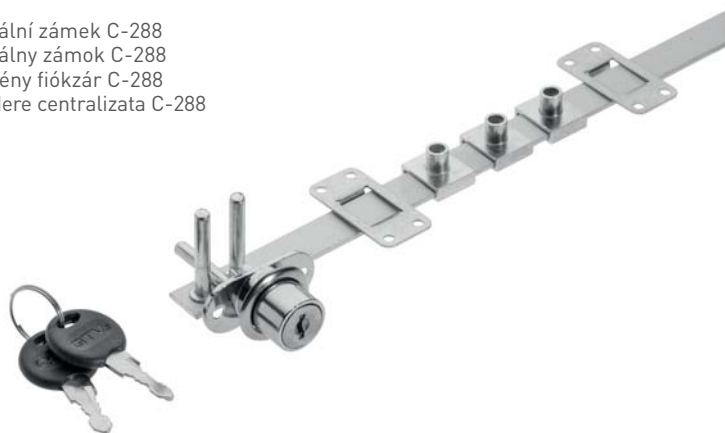

Centrální zámeček C-288  
 Centrálny zámok C-288  
 Szekrény fiókszár C-288  
 Inchidere centralizata C-288

Sada / Súprava / Szett / Set:

- Ⓒ Upevnění lišty / Upevnenie lišty / Rács rögzítése / Fixarea lamelelor
- Ⓓ Zajišťovací mechanismus zásuvky / Zaisťovací mechanismus zásuvky / Fiókjáró záro mechanizmusa / Mecanism de blocare a sertarelor
- Ⓕ Lišta zámku / Lišta zámku / Záracs / Lamă de blocare
- Ⓖ Zámek / Zámok / Zár / Lacăt
- Ⓜ Háček / Háčik / Fogas / Agatator

Model	C5	C6	C8	C1
L	500	600	800	1200
N	3	3	4	4
M	3	3	4	4
G	2	2	3	3

		 mm		
ZZ-C5-288-01		500	chrom / chróm / króm / crom	ZnAl, ocel / ZnAl, ocel / ZnAl, acél- / ZnAl, oțel
ZZ-C6-288-01		600		
ZZ-C8-288-01		800		
ZZ-C1-288-01		1200		
ZZ-SP-105-05		-	stříbrný / strieborná / ezüst / argint	ocel, plast / ocel, plast / acél-, műanyag / oțel, plastic
ZZ-SP-KLMASTER		-	chrom / chróm / króm / crom	