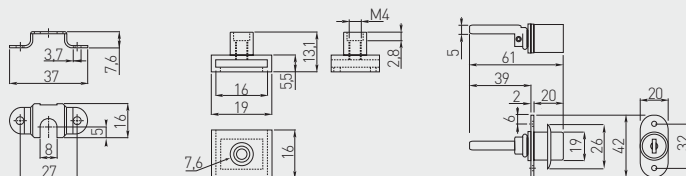

Centrální zámeček C-288  
 Centrálny zámok C-288  
 Szekrény fiókszár C-288  
 Inchidere centralizata C-288

Sada / Súprava / Szett / Set:

- Ⓒ Upevnění lišty / Upevnenie lišty / Rács rögzítése / Fixarea lamelelor
- Ⓓ Zajišťovací mechanismus zásuvky / Zaisťovací mechanismus zásuvky / Fiókjáró záro mechanizmusa / Mecanism de blocare a sertarelor
- Ⓕ Lišta zámku / Lišta zámku / Záracs / Lamă de blocare
- Ⓖ Zámek / Zámok / Zár / Lacăt
- Ⓜ Háček / Háčik / Fogas / Agatator

Model	C5	C6	C8	C1
L	500	600	800	1200
N	3	3	4	4
M	3	3	4	4
G	2	2	3	3

		 mm		
ZZ-C5-288-01		500	chrom / chróm / króm / crom	ZnAl, ocel / ZnAl, ocel / ZnAl, acél- / ZnAl, oțel
ZZ-C6-288-01		600		
ZZ-C8-288-01		800		
ZZ-C1-288-01		1200		
ZZ-SP-105-05		-	stříbrný / strieborná / ezüst / argint	ocel, plast / ocel, plast / acél-, műanyag / oțel, plastic
ZZ-SP-KLMASTER		-	chrom / chróm / króm / crom	