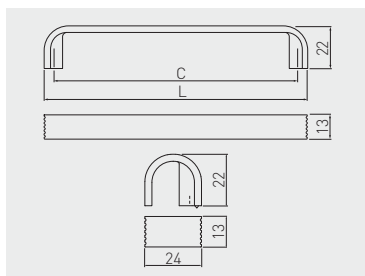

Úchytka CLEO
 Úchytka CLEO
 Fogantyú CLEO
 Mâner CLEO

C mm	L mm				
		chrom chróm króm crom	hliník hliník aluminium aluminium	kartáčovaná oceľ kartáčovaná oceľ szálciszott acél oţel periat	ZnAl
128	137	UZ-CLEO-128-01	UZ-CLEO-128-05	UZ-CLEO-128-06	
160	169	UZ-CLEO-160-01	UZ-CLEO-160-05	UZ-CLEO-160-06	
192	201	UZ-CLEO-192-01	UZ-CLEO-192-05	UZ-CLEO-192-06	
Knobka Knobka Gomb fogantyú Buton		GZ-CLEO-1-01	GZ-CLEO-1-05	GZ-CLEO-1-06	

Úchytka VETA
 Úchytka VETA
 Fogantyú VETA
 Mâner VETA

C mm	L mm				
		chrom chróm króm crom	hliník hliník aluminium aluminium	černý chrom ĉierny chróm fekete króm crom negru	ZnAl
128	138	UZ-VETA-128-01	UZ-VETA-128-05	UZ-VETA-128-12	
160	170	UZ-VETA-160-01	UZ-VETA-160-05	UZ-VETA-160-12	
320	330	UZ-VETA-320-01	UZ-VETA-320-05	UZ-VETA-320-12	