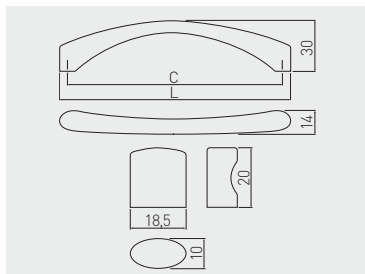

Úchytka CLEO
 Úchytka CLEO
 Fogantyú CLEO
 Mâner CLEO

C mm	L mm				
		chrom chróm króm crom	hliník hliník aluminium aluminium	kartáčovaná oceľ kartáčovaná oceľ szálciszott acél oţel periat	ZnAl
128	137	UZ-CLEO-128-01	UZ-CLEO-128-05	UZ-CLEO-128-06	
160	169	UZ-CLEO-160-01	UZ-CLEO-160-05	UZ-CLEO-160-06	
192	201	UZ-CLEO-192-01	UZ-CLEO-192-05	UZ-CLEO-192-06	
Knobka Knobka Gomb fogantyú Buton		GZ-CLEO-1-01	GZ-CLEO-1-05	GZ-CLEO-1-06	

Úchytka VETA
 Úchytka VETA
 Fogantyú VETA
 Mâner VETA

C mm	L mm				
		chrom chróm króm crom	hliník hliník aluminium aluminium	černý chrom ĉierny chróm fekete króm crom negru	ZnAl
128	138	UZ-VETA-128-01	UZ-VETA-128-05	UZ-VETA-128-12	
160	170	UZ-VETA-160-01	UZ-VETA-160-05	UZ-VETA-160-12	
320	330	UZ-VETA-320-01	UZ-VETA-320-05	UZ-VETA-320-12	