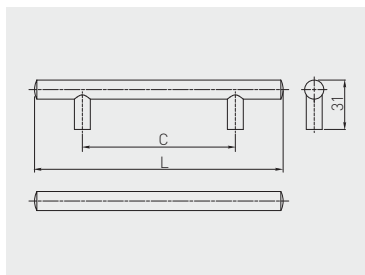

Úchytka RELING RS
Úchytka RELING RS
Fogantyú RELING RS
Mäner RELING RS

RAIL