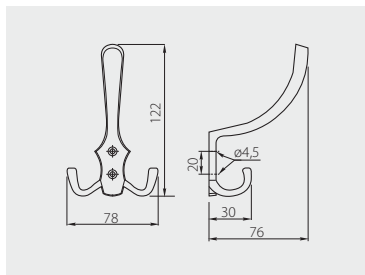

Věšák K24-A0
Vešiak K24-A0
Fogas K24-A0
Agatator K24-A0

WZ-A0-K24-01	chrom / chróm / króm / crom	ZnAl
WZ-A0-K24-02	satén / satén / szatén / satin	
WZ-A0-K24-03	mosaz / mosadz / sárgaréz / alamă	
WZ-A0-K24-04	starožitná mosaz / starožitná mosadz / antik bronz / alama antică	
WZ-A0-K24-05	hliník / hliník / alumínium / aluminiu	
WZ-A0-K24-07	starožitné stříbro / starožitné striebro / antik ezüst / argint antic	
WZ-A0-K24-20	černá matná / čierna matná / feketete matt / negru mat	

Věšák K24-B0
Vešiak K24-B0
Fogas K24-B0
Agatator K24-B0

WZ-B0-K24-01	chrom / chróm / króm / crom	ZnAl
WZ-B0-K24-02	satén / satén / szatén / satin	
WZ-B0-K24-03	mosaz / mosadz / sárgaréz / alamă	
WZ-B0-K24-04	starožitná mosaz / starožitná mosadz / antik bronz / alama antică	
WZ-B0-K24-05	hliník / hliník / alumínium / aluminiu	
WZ-B0-K24-07	starožitné stříbro / starožitné striebro / antik ezüst / argint antic	
WZ-B0-K24-20	černá matná / čierna matná / feketete matt / negru mat	