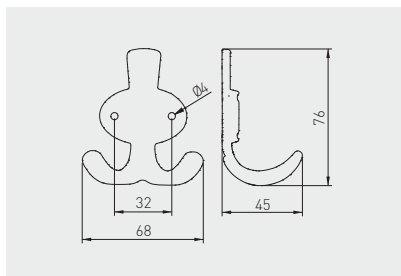

WZ-CORUNA-M-04	starožitná mosaz / starožitná mosadz / antik bronz / alama antică	ZnAl
WZ-CORUNA-M-07	starožitné striebro / starožitné striebro / antik ezüst / argint antic	
WZ-CORUNA-M-17	hnědá / hnedá / barna / maro	
WZ-CORUNA-M-20M	černá matná / čierna matná / feketete matt / negru mat