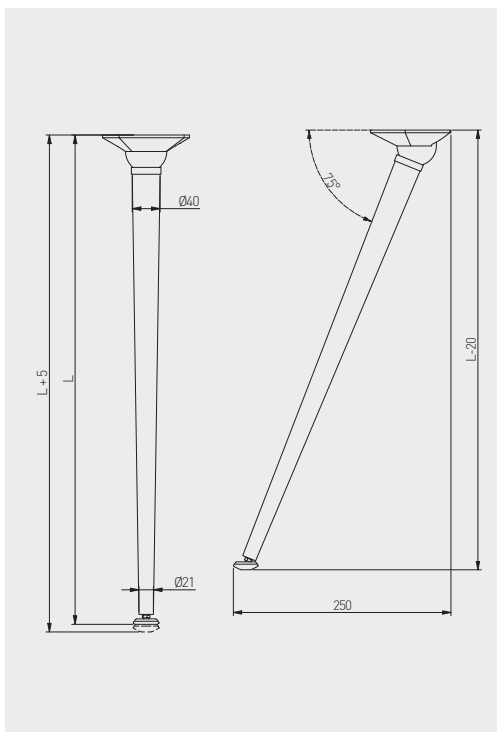

Šikmá noha X-LINE
 Stolová noha X-LINE, šikmá
 X-LINE ferde asztalláb
 Picior pliabil X-LINE

		 mm			
NM-X-LINE40710-01		710	chrom / chróm / króm / crom	ocel, plast ocet, plast acél-, műanyag oțel, plastic	4
NM-X-LINE40710-20	černá / čierna / fekete / negru				
NM-X-LINE40710-10	bilá / biela / fehéř / alb				
NM-X-LINE40820-20*	820	černá / čierna / fekete / negru			
NM-X-LINE40870-20*	870				
NM-X-LINE401100-20*	1100				