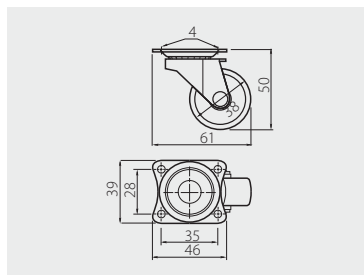

Gumový váleček KM 15
Koliesko otočné KM 15, guma
Gumi bútorgörgő KM 15
Rotila mobilier din cauciuc KM 15

	 mm	 kg		
KM-015038-GM	38	16	černá / čierna / fekete / negru	ocel, pryž ocel, guma acél-, radír oțel, cauciuc

Kolečko na nábytek KMA 35
Koliesko na nábytok KMA 35
Bútorgörgő KMA 35
Rotila mobilă KMA 35

		 mm	 kg		
KM-A035MM-00	bez brzdy bez brzdy fék nélkül fără frână	35	25	průhledný / priehľadná / átlátszó / transparent	PC / PU
KM-A035MM-30				hnědá / hnedá / barna / maro	
KM-AH35MM-00	s brzdou s brzdou fékkel cu frână			průhledný / priehľadná / átlátszó / transparent	
KM-AH35MM-30	hnědá / hnedá / barna / maro				