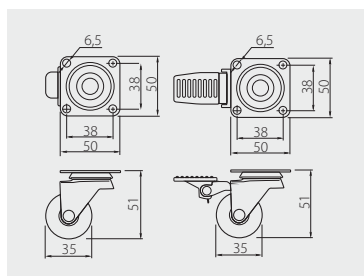

Gumový váleček KM 15
Koliesko otočné KM 15, guma
Gumi bútorgörgő KM 15
Rotila mobilier din cauciuc KM 15

	 mm	 kg		
KM-015038-GM	38	16	černá / čierna / fekete / negru	ocel, pryž ocel, guma acél-, radír oțel, cauciuc

Kolečko na nábytek KMA 35
Koliesko na nábytok KMA 35
Bútorgörgő KMA 35
Rotila mobilă KMA 35

		 mm	 kg		
KM-A035MM-00	bez brzdy bez brzdy fék nélkül fără frână	35	25	průhledný / priehľadná / átlátszó / transparent	PC / PU
KM-A035MM-30				hnědá / hnedá / barna / maro	
KM-AH35MM-00	s brzdou s brzdou fékkel cu frână			průhledný / priehľadná / átlátszó / transparent	
KM-AH35MM-30	hnědá / hnedá / barna / maro				