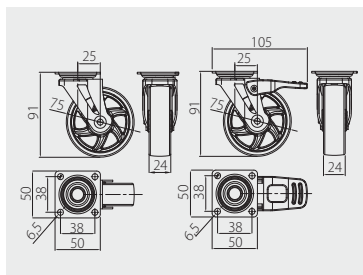

Kolečko na nábytek SHIFT 75  
Koliesko na nábytok SHIFT 75  
Bútorgörgő SHIFT 75  
Rotila mobilă SHIFT 75

KM-B075MM-00	bez brzdy bez brzdy fék nélkül fără frână	75	40	průhledný / priehľadná / átlátszó / transparent	PC / PU
KM-B075MM-30				hnědá / hnedá / barna / maro	
KM-BH75MM-00	s brzdou s brzdou fékkel cu frână			průhledný / priehľadná / átlátszó / transparent	
KM-BH75MM-30	hnědá / hnedá / barna / maro				

Kolečko na nábytek BRAZYLIA 35  
Koliesko na nábytok BRAZYLIA 35  
Bútorgörgő BRAZYLIA 35  
Rotila mobilă BRAZYLIA 35

KM-RD-35-SF	bez brzdy bez brzdy fék nélkül fără frână	35	30	průhledný / priehľadná / átlátszó / transparent	PC, PU
KM-RD-35-SF-20				černá / čierna / fekete / negru	
KM-RD-35-CF	s brzdou s brzdou fékkel cu frână			průhledný / priehľadná / átlátszó / transparent	
KM-RD-35-CF-20	černá / čierna / fekete / negru				