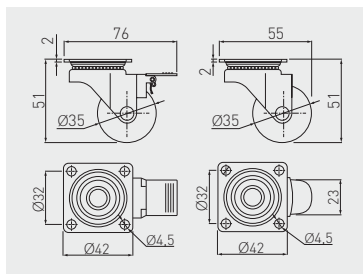

Kolečko na nábytek SHIFT 75  
Koliesko na nábytok SHIFT 75  
Bútorgörgő SHIFT 75  
Rotila mobilă SHIFT 75

KM-B075MM-00	bez brzdy bez brzdy fék nélkül fără frână	75	40	průhledný / priehľadná / átlátszó / transparent	PC / PU
KM-B075MM-30				hnědá / hnedá / barna / maro	
KM-BH75MM-00	s brzdou s brzdou fékkel cu frână			průhledný / priehľadná / átlátszó / transparent	
KM-BH75MM-30	hnědá / hnedá / barna / maro				

Kolečko na nábytek BRAZYLIA 35  
Koliesko na nábytok BRAZYLIA 35  
Bútorgörgő BRAZYLIA 35  
Rotila mobilă BRAZYLIA 35

KM-RD-35-SF	bez brzdy bez brzdy fék nélkül fără frână	35	30	průhledný / priehľadná / átlátszó / transparent	PC, PU
KM-RD-35-SF-20				černá / čierna / fekete / negru	
KM-RD-35-CF	s brzdou s brzdou fékkel cu frână			průhledný / priehľadná / átlátszó / transparent	
KM-RD-35-CF-20	černá / čierna / fekete / negru				