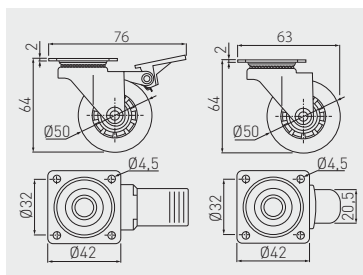

Kolečko na nábytek BRAZYLIA 50  
 Koliesko na nábytok BRAZYLIA 50  
 Bütörgörgő BRAZYLIA 50  
 Rotila mobilă BRAZYLIA 50

					
KM-RD-50-SF	bez brzdy bez brzdy fék nélkül fără frână	50	40	průhledný / priehľadná / átlátszó / transparent	PC, PU
KM-RD-50-SF-20				černá / čierna / fekete / negru	
KM-RD-50-CF	s brzdou s brzdou fékkel cu frână			průhledný / priehľadná / átlátszó / transparent	
KM-RD-50-CF-20				černá / čierna / fekete / negru	

Kolečko na nábytek BRAZYLIA 75  
 Koliesko na nábytok BRAZYLIA 75  
 Bütörgörgő BRAZYLIA 75  
 Rotila mobilă BRAZYLIA 75

					
KM-RD-75-SF	bez brzdy bez brzdy fék nélkül fără frână	75	64	průhledný / priehľadná / átlátszó / transparent	PC, PU
KM-RD-75-SF-20				černá / čierna / fekete / negru	
KM-RD-75-CF	s brzdou s brzdou fékkel cu frână			průhledný / priehľadná / átlátszó / transparent	
KM-RD-75-CF-20				černá / čierna / fekete / negru	