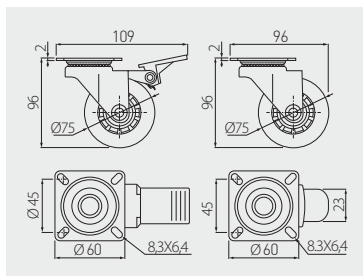

Kolečko na nábytek BRAZYLIA 50  
 Koliesko na nábytok BRAZYLIA 50  
 Bütörgörgő BRAZYLIA 50  
 Rotila mobilă BRAZYLIA 50

					
KM-RD-50-SF	bez brzdy bez brzdy fék nélkül fără frână	50	40	průhledný / priehľadná / átlátszó / transparent	PC, PU
KM-RD-50-SF-20				černá / čierna / fekete / negru	
KM-RD-50-CF	s brzdou s brzdou fékkel cu frână			průhledný / priehľadná / átlátszó / transparent	
KM-RD-50-CF-20				černá / čierna / fekete / negru	

Kolečko na nábytek BRAZYLIA 75  
 Koliesko na nábytok BRAZYLIA 75  
 Bütörgörgő BRAZYLIA 75  
 Rotila mobilă BRAZYLIA 75

					
KM-RD-75-SF	bez brzdy bez brzdy fék nélkül fără frână	75	64	průhledný / priehľadná / átlátszó / transparent	PC, PU
KM-RD-75-SF-20				černá / čierna / fekete / negru	
KM-RD-75-CF	s brzdou s brzdou fékkel cu frână			průhledný / priehľadná / átlátszó / transparent	
KM-RD-75-CF-20				černá / čierna / fekete / negru	