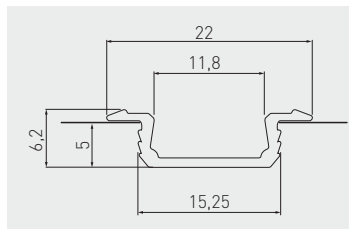

GLAX zapuštěný – sada
Profil GLAX vstavaný – sada
GLAX süllyesztett készlet
GLAX încastrat - kit