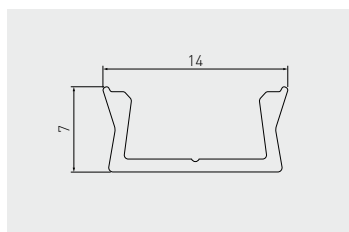

PA-ZGLAXOMZ-00

2

stříbrný / stříborná / ezüst / argint

Mini profil GLAX, povrchová montáž – sada
Mini profil GLAX povrchový – sada
GLAX profilů mini felületre szerelhető készlet
Profil GLAX mini montat pe suprafață - kit