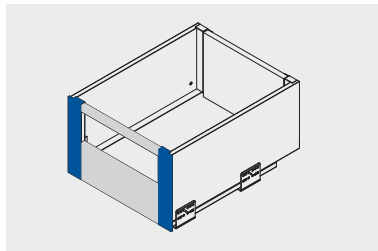

Sada držáků čelního panelu, nejvyšší  
 Sada držiakov čelného panelu, najvyššia  
 Belső előlaprögzítő nagyon magas  
 Conector front pentru sertar interior înalt

			
PB-AXISPRO-WEWM0CD		antracitová antracitová antracit	ocel ocel ocel
PB-AXISPRO-WEWM0CD1		bílá biela fehér alb	

Sada pro nízkou vnitřní zásuvku  
 Sada pre nízku vnútornú zásuvku  
 Belső fiók készlet alacsony  
 Set sertar interior mic

		 H mm	 L mm		
PB-AXISPRO-ZESWEW-A AXISPRO		110	1200	antracitová antracitová antracit	ocel ocel ocel
PB-AXISPRO-ZESWEW-A1 AXISPRO				bílá biela fehér alb	