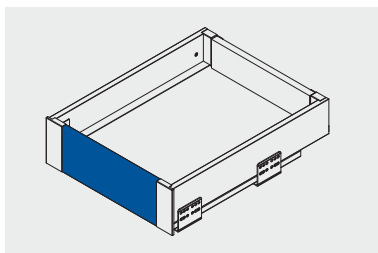

Sada držáků čelního panelu, nejvyšší  
 Sada držiakov čelného panelu, najvyššia  
 Belső előlaprögzítő nagyon magas  
 Conector front pentru sertar interior înalt

			
PB-AXISPRO-WEWM0CD		antracitová antracitová antracit	ocel ocel ocel
PB-AXISPRO-WEWM0CD1		bílá biela fehér alb	

Sada pro nízkou vnitřní zásuvku  
 Sada pre nízku vnútornú zásuvku  
 Belső fiók készlet alacsony  
 Set sertar interior mic

		 H mm	 L mm		
PB-AXISPRO-ZESWEW-A AXISPRO		110	1200	antracitová antracitová antracit	ocel ocel ocel
PB-AXISPRO-ZESWEW-A1 AXISPRO				bílá biela fehér alb	