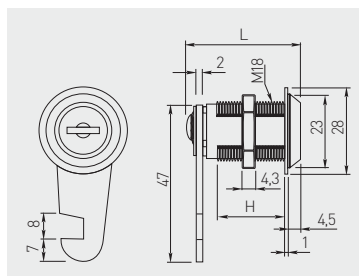

Kastenschloss Z-103
 Serrure boîte Z-103
 Cerradura Z-103 para mueble

		 L mm	 H mm		
ZZ-16-103-01		27	12	Chrom / chrome / cromado	ZnAl, Stahl / ZnAl, acier / ZnAl, acero
ZZ-20-103-01		30	16,5		
ZZ-30-103-01		40	26,5		

Glastürschloss S-409
 Serrure S-409 pour vitres
 Cerradura S-409 para vidrio

Bestimmt für 4 – 8 mm Glas
 Utilisation pour verre de 4 – 8 mm
 Compatible con vidrios de 4 – 8 mm

			
ZZ-SZ-409-01		Chrom / chrome / cromado	ZnAl, Stahl / ZnAl, acier / ZnAl, acero