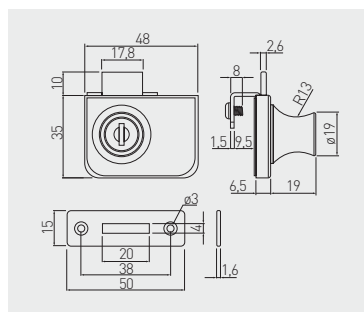

Kastenschloss Z-103
 Serrure boîte Z-103
 Cerradura Z-103 para mueble

		 L mm	 H mm		
ZZ-16-103-01		27	12	Chrom / chrome / cromado	ZnAl, Stahl / ZnAl, acier / ZnAl, acero
ZZ-20-103-01		30	16,5		
ZZ-30-103-01		40	26,5		

Glastürschloss S-409
 Serrure S-409 pour vitres
 Cerradura S-409 para vidrio

Bestimmt für 4 – 8 mm Glas
 Utilisation pour verre de 4 – 8 mm
 Compatible con vidrios de 4 – 8 mm

			
ZZ-SZ-409-01		Chrom / chrome / cromado	ZnAl, Stahl / ZnAl, acier / ZnAl, acero