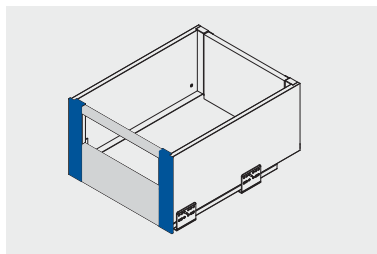

Innenfrontstecker sehr hoch
Connecteur avant intérieur très haut
Conector frontal interno muy alto

| | | |
|---------------------|--------------------------------------|-------------------------|
| PB-AXISPRO-WEWMOCD | anthrazit anthracite antracita | Stahl acier acero |
| PB-AXISPRO-WEWMOCD1 | weiß blanc blanco | |

Niedriges Innenschubladen Set
Jeu de tiroir intérieur bas
Kit para cajón interior bajo

| | | | | |
|------------------------------|-----|------|--------------------------------------|-------------------------|
| PB-AXISPRO-ZESWEW-A AXISPRO | 110 | 1200 | anthrazit anthracite antracita | Stahl acier acero |
| PB-AXISPRO-ZESWEW-A1 AXISPRO | | | weiß blanc blanco | |