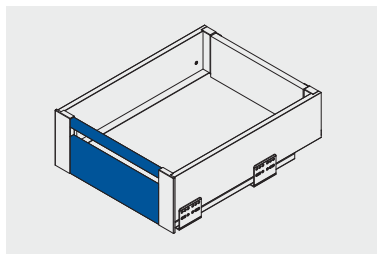

Mittelhohes Innenschubladen Set
Jeu de tiroir intérieur moyen
Kit para cajón interior mediano

		 H mm	 L mm		
PB-AXISPRO-ZESWEW-B AXISPRO		95	1200	anthrazit anthracite antracita	Stahl acier acero
PB-AXISPRO-ZESWEW-B1 AXISPRO				weiß blanc blanco	

Sehr hohes Innenschubladen Set
Jeu de tiroir intérieur haut
Kit para cajón interior muy alto

		 H mm	 L mm		
PB-AXISPRO-ZESWEW-C AXISPRO		110	1200	anthrazit anthracite antracita	Stahl acier acero
PB-AXISPRO-ZESWEW-C1 AXISPRO				weiß blanc blanco	