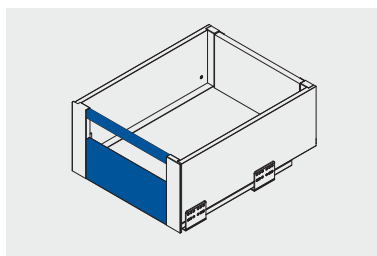

Mittelhohes Innenschubladen Set
Jeu de tiroir intérieur moyen
Kit para cajón interior mediano

		 H mm	 L mm		
PB-AXISPRO-ZESWEW-B AXISPRO		95	1200	anthrazit anthracite antracita	Stahl acier acero
PB-AXISPRO-ZESWEW-B1 AXISPRO				weiß blanc blanco	

Sehr hohes Innenschubladen Set
Jeu de tiroir intérieur haut
Kit para cajón interior muy alto

		 H mm	 L mm		
PB-AXISPRO-ZESWEW-C AXISPRO		110	1200	anthrazit anthracite antracita	Stahl acier acero
PB-AXISPRO-ZESWEW-C1 AXISPRO				weiß blanc blanco	