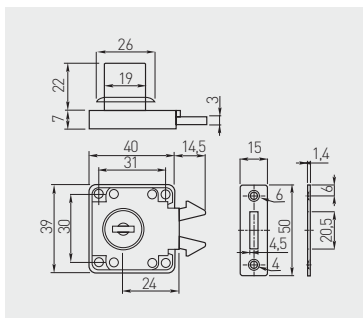

Zamek M-201
Lock M-201
Замок M-201

ZZ-M0-201-01

chrom / chrome / хром

ZnAl, stal, plastik / ZnAl, steel, plastic / ZnAl, сталь, пластмасса

Zamek Z-202 zaluzjowy
Double hook lock Z-202
Замок Z-202 жалюзийный