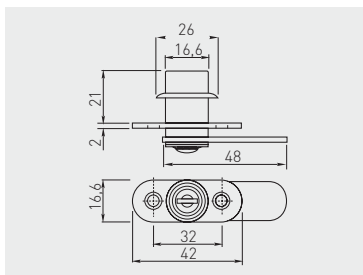

Zamek M-201
Lock M-201
Замок M-201

ZZ-M0-201-01

chrom / chrome / хром

ZnAl, stal, plastik / ZnAl, steel, plastic / ZnAl, сталь, пластмасса

Zamek Z-202 zaluzjowy
Double hook lock Z-202
Замок Z-202 жалюзийный