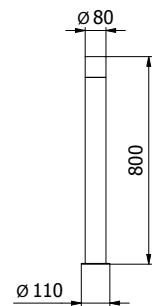

OS-LARGP80-30