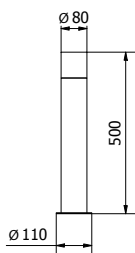

OS-LARGP40-30