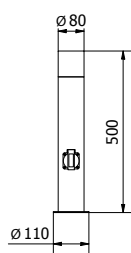

OS-LARGP40G-30