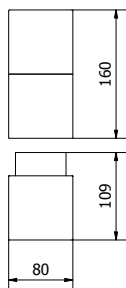

LARGO

OS-LARG0UA-30

OS-LARGP40-30

OS-LARGP40G-30

OS-LARGP80-30

OS-LARG0UA-30	max 15 W	450 g	5902801335259
OS-LARGP40-30		820 g	5902801335686
OS-LARGP80-30		1120 g	5902801335990
OS-LARGP40G-30		990 g	5902801336232