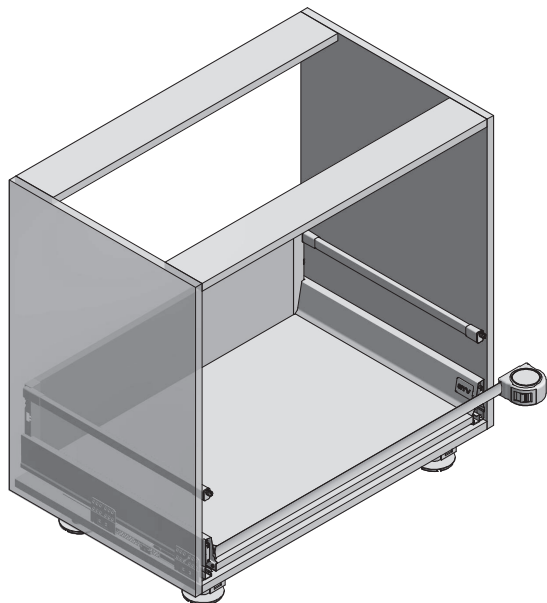

PB-AS-600-2X15L-45

PB-AS-600-2X15L-2X7L

PB-AS-600-1X15L-2X7L-45

PB-AS-600-1X15L-3X7L

PB-AS-700-2X15L-2X7L-45

PB-AS-800-4X15L

PB-AS-800-2X15L-2X7L-45

PB-AS-900-4X15L

1. Zmierz potrzebne światło szuflady dla tacki
 Measure the drawer space for the tray
 Измерьте необходимую длину для лотка

2. Przytnij tackę
 Cut the tray
 Подрежьте лоток, при необходимости

3. Wsuń tackę
 Pull out the tray
 Вставьте лоток