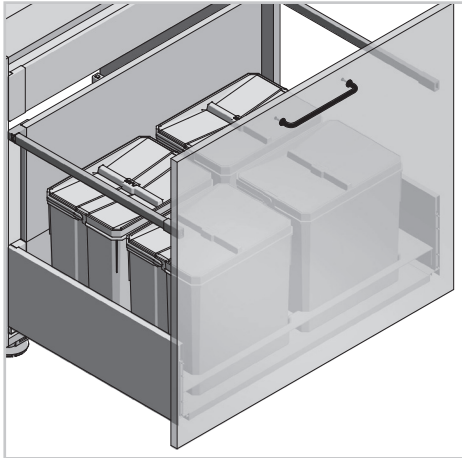

SEGREGATORY NA ŚMIECI AXISPACE AXISPACE CONTAINERS СЕГРЕГАТОРЫ ДЛЯ ОТХОДОВ AXISPACE

PARAMETRY / CHARACTERISTICS / ХАРАКТЕРИСТИКИ

- dostępne kolory: szary/antracyt
available colours: grey/anthracite
доступные цвета: серый/антрацитовый
- materiał: tworzywo
material: plastic
материал: пластик
- kompatybilne z Modern Box, Modern Box Pro, Axis Pro i szufladami innych producentów
compatible with Modern Box, Modern Box Pro, Axis Pro and other manufacturers' drawers
подходит для Modern Box, AxisPro, MBPro и других выдвижных ящиков
- kosze do szafek o szerokości 600, 700, 800, 900 mm
baskets for cabinets 600, 700, 800, 900 mm wide
для выдвижных ящиков 600, 700, 800, 900
- możliwość przycięcia tacki
possibility to cut the tray
возможна подрезка
- dostępne w dwóch rzeczywistych rozmiarach: 7 l oraz 15 l
available in two real sizes: 7 l and 15 l
контейнеры 7 л, 15 л
- do głębokości: 450*-500 mm
to a depth of: 450*-500 mm
для глубины 450*-500 мм

*dla wybranych wersji
*for selected versions
*для выбранных вариантов

PAKOWANIE / PACKING / УПАКОВКА

POWIĄZANE PRODUKTY / RELATED PRODUCTS / СВЯЗАННЫЕ ПРОДУКТЫ

Axis Pro

Modern Box

Modern Box Pro

					
PB-AS-600-2X15L-45*	600		2 x 15 L	antracyt anthracite антрацит	tworzywo sztuczne z cząsteczkami grafenu** plastic with graphene particles** пластик с частицами графена**
PB-AS-600-2x15L-2X7L			2 x 15 L, 2 x 7 L		
PB-AS-600-1X15L-2X7L-45*			1 x 15 L, 2 x 7 L		
PB-AS-600-1X15L-3X7L			1 x 15 L, 3 x 7 L		
PB-AS-700-2X15L-2X7L-45*	700		2 x 15 L, 2 x 7 L		
PB-AS-800-4x15L	800		4 x 15 L		
PB-AS-800-2x15L-2X7L-45*		2 x 15 L, 2 x 7 L			
PB-AS-900-4x15L	900		4 x 15 L		
PB-AS-W-15L	-		15 L		
PB-AS-W-7L	-		7 L		

obszar do docięcia
area to be cut
место для подрезки

mm	L (mm)
900	864
800	764
700	664
600	564

Wymiary produktu
Product dimensions
Размеры продукта

Pojemniki
Containers
Контейнеры

obszar możliwy do przycięcia
area to be cut
область для подрезки