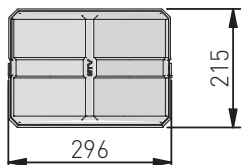

obszar do docięcia
area to be cut
место для подрезки

mm	L (mm)
900	864
800	764
700	664
600	564

Wymiary produktu
Product dimensions
Размеры продукта

Pojemniki
Containers
Контейнеры

obszar możliwy do przycięcia
area to be cut
область для подрезки

PB-AS-600-2X15L-45

PB-AS-600-2X15L-2X7L

PB-AS-600-1X15L-2X7L-45

PB-AS-600-1X15L-3X7L

PB-AS-700-2X15L-2X7L-45

PB-AS-800-4X15L

PB-AS-800-2X15L-2X7L-45

PB-AS-900-4X15L