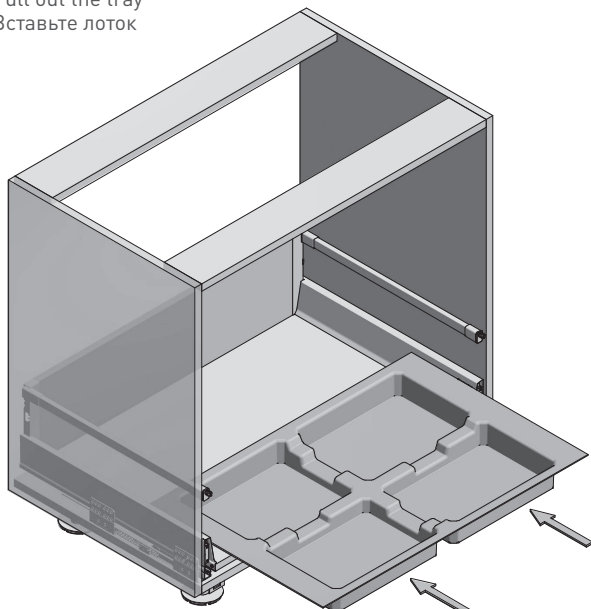

obszar do docięcia
area to be cut
место для подрезки

mm	L (mm)
900	864
800	764
700	664
600	564

Wymiary produktu
Product dimensions
Размеры продукта

Pojemniki
Containers
Контейнеры

obszar możliwy do przycięcia
area to be cut
область для подрезки

PB-AS-600-2X15L-45

PB-AS-600-2X15L-2X7L

PB-AS-600-1X15L-2X7L-45

PB-AS-600-1X15L-3X7L

PB-AS-700-2X15L-2X7L-45

PB-AS-800-4X15L

PB-AS-800-2X15L-2X7L-45

PB-AS-900-4X15L

1. Zmierz potrzebne światło szuflady dla tacki
 Measure the drawer space for the tray
 Измерьте необходимую длину для лотка

2. Przytnij tackę
 Cut the tray
 Подрежьте лоток, при необходимости

3. Wsuń tackę
 Pull out the tray
 Вставьте лоток