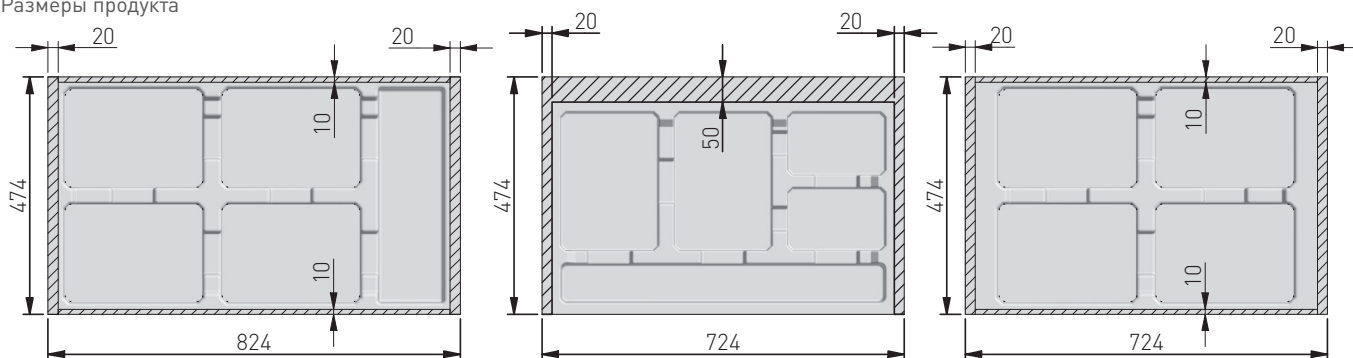

obszar do docięcia
area to be cut
место для подрезки

mm	L (mm)
900	864
800	764
700	664
600	564

Wymiary produktu
Product dimensions
Размеры продукта

Pojemniki
Containers
Контейнеры

obszar możliwy do przycięcia
area to be cut
область для подрезки