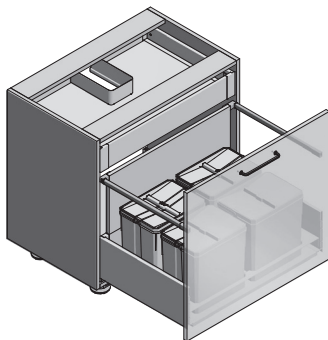

SEGREGATORY NA ŚMIECI AXISPACE AXISPACE CONTAINERS СЕГРЕГАТОРЫ ДЛЯ ОТХОДОВ AXISPACE

PARAMETRY / CHARACTERISTICS / ХАРАКТЕРИСТИКИ

- dostępne kolory: szary/antracyt
available colours: grey/anthracite
доступные цвета: серый/антрацитовый
- materiał: tworzywo
material: plastic
материал: пластик
- kompatybilne z Modern Box, Modern Box Pro, Axis Pro i szufladami innych producentów
compatible with Modern Box, Modern Box Pro, Axis Pro and other manufacturers' drawers
подходит для Modern Box, AxisPro, MBPro и других выдвижных ящиков
- kosze do szafek o szerokości 600, 700, 800, 900 mm
baskets for cabinets 600, 700, 800, 900 mm wide
для выдвижных ящиков 600, 700, 800, 900
- możliwość przycięcia tacki
possibility to cut the tray
возможна подрезка
- dostępne w dwóch rzeczywistych rozmiarach: 7 l oraz 15 l
available in two real sizes: 7 l and 15 l
контейнеры 7 л, 15 л
- do głębokości: 450*-500 mm
to a depth of: 450*-500 mm
для глубины 450*-500 мм

*dla wybranych wersji
*for selected versions
*для выбранных вариантов

PAKOWANIE / PACKING / УПАКОВКА

POWIĄZANE PRODUKTY / RELATED PRODUCTS / СВЯЗАННЫЕ ПРОДУКТЫ

Axis Pro

Modern Box

Modern Box Pro

					
PB-AS-600-2X15L-45*	600		2 x 15 L	antracyt anthracite антрацит	tworzywo sztuczne z cząsteczkami grafenu** plastic with graphene particles** пластик с частицами графена**
PB-AS-600-2x15L-2X7L			2 x 15 L, 2 x 7 L		
PB-AS-600-1X15L-2X7L-45*			1 x 15 L, 2 x 7 L		
PB-AS-600-1X15L-3X7L			1 x 15 L, 3 x 7 L		
PB-AS-700-2X15L-2X7L-45*	700		2 x 15 L, 2 x 7 L		
PB-AS-800-4x15L	800		4 x 15 L		
PB-AS-800-2x15L-2X7L-45*		2 x 15 L, 2 x 7 L			
PB-AS-900-4x15L	900		4 x 15 L		
PB-AS-W-15L	-		15 L		
PB-AS-W-7L	-		7 L		

obszar do docięcia
area to be cut
место для подрезки

mm	L (mm)
900	864
800	764
700	664
600	564

Wymiary produktu
Product dimensions
Размеры продукта

Pojemniki
Containers
Контейнеры

obszar możliwy do przycięcia
area to be cut
область для подрезки