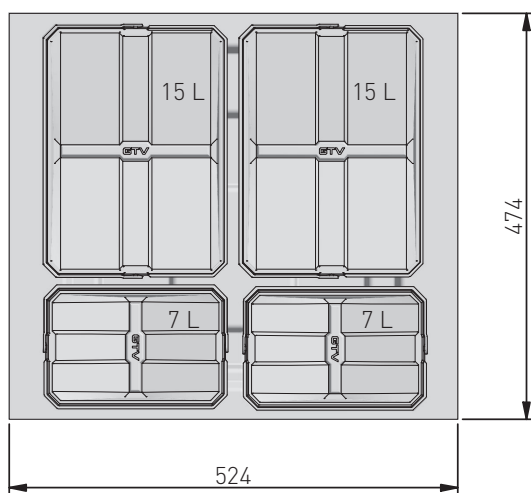

obszar do docięcia
area to be cut
место для подрезки

mm	L (mm)
900	864
800	764
700	664
600	564

Wymiary produktu
Product dimensions
Размеры продукта

Pojemniki
Containers
Контейнеры

obszar możliwy do przycięcia
area to be cut
область для подрезки

PB-AS-600-2X15L-45

PB-AS-600-2X15L-2X7L

PB-AS-600-1X15L-2X7L-45

PB-AS-600-1X15L-3X7L

PB-AS-700-2X15L-2X7L-45

PB-AS-800-4X15L

PB-AS-800-2X15L-2X7L-45

PB-AS-900-4X15L