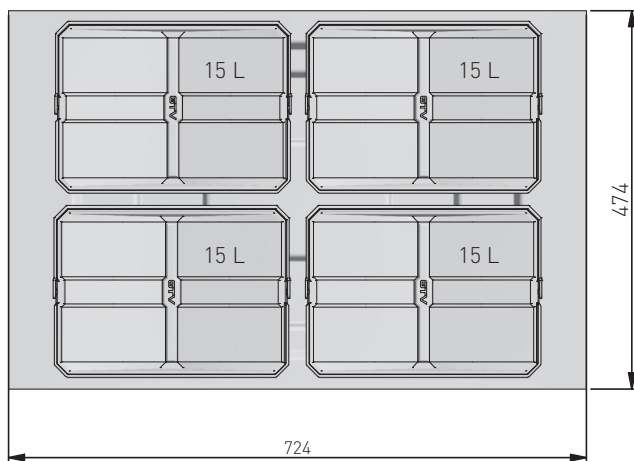

obszar do docięcia
area to be cut
место для подрезки

mm	L (mm)
900	864
800	764
700	664
600	564

Wymiary produktu
Product dimensions
Размеры продукта

Pojemniki
Containers
Контейнеры

obszar możliwy do przycięcia
area to be cut
область для подрезки

PB-AS-600-2X15L-45

PB-AS-600-2X15L-2X7L

PB-AS-600-1X15L-2X7L-45

PB-AS-600-1X15L-3X7L

PB-AS-700-2X15L-2X7L-45

PB-AS-800-4X15L

PB-AS-800-2X15L-2X7L-45

PB-AS-900-4X15L

1. Zmierz potrzebne światło szuflady dla tacki
 Measure the drawer space for the tray
 Измерьте необходимую длину для лотка

2. Przytnij tackę
 Cut the tray
 Подрежьте лоток, при необходимости

3. Wsuń tackę
 Pull out the tray
 Вставьте лоток