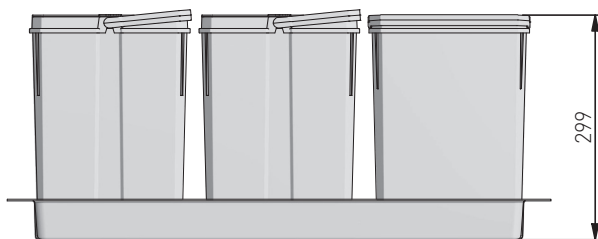

obszar do docięcia
area to be cut
место для подрезки

mm	L (mm)
900	864
800	764
700	664
600	564

Wymiary produktu
Product dimensions
Размеры продукта

Pojemniki
Containers
Контейнеры

obszar możliwy do przycięcia
area to be cut
область для подрезки

PB-AS-600-2X15L-45

PB-AS-600-2X15L-2X7L

PB-AS-600-1X15L-2X7L-45

PB-AS-600-1X15L-3X7L

PB-AS-700-2X15L-2X7L-45

PB-AS-800-4X15L

PB-AS-800-2X15L-2X7L-45

PB-AS-900-4X15L

1. Zmierz potrzebne światło szuflady dla tacki
 Measure the drawer space for the tray
 Измерьте необходимую длину для лотка

2. Przytnij tackę
 Cut the tray
 Подрежьте лоток, при необходимости

3. Wsuń tackę
 Pull out the tray
 Вставьте лоток