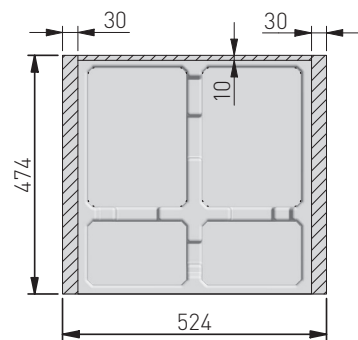

obszar do docięcia
area to be cut
место для подрезки

mm	L (mm)
900	864
800	764
700	664
600	564

Wymiary produktu
Product dimensions
Размеры продукта

Pojemniki
Containers
Контейнеры

obszar możliwy do przycięcia
area to be cut
область для подрезки