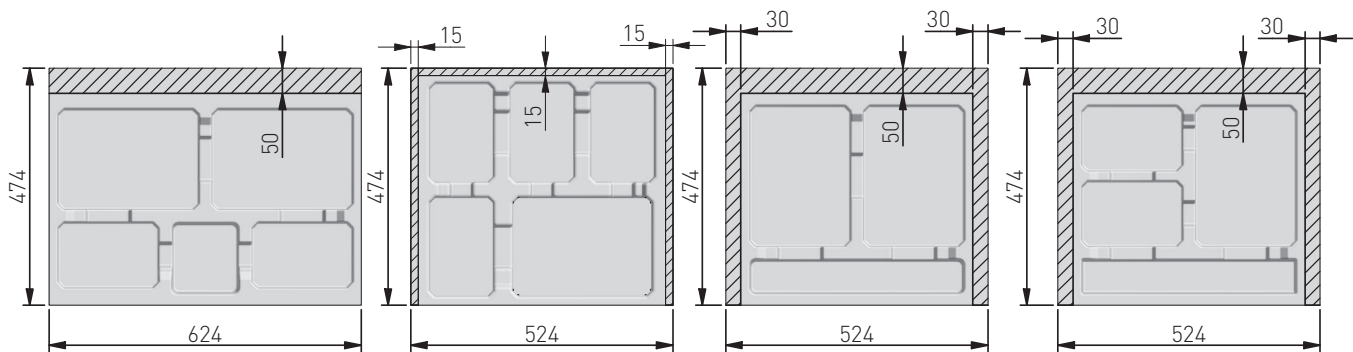

obszar do docięcia
area to be cut
место для подрезки

mm	L (mm)
900	864
800	764
700	664
600	564

Wymiary produktu
Product dimensions
Размеры продукта

Pojemniki
Containers
Контейнеры

obszar możliwy do przycięcia
area to be cut
область для подрезки