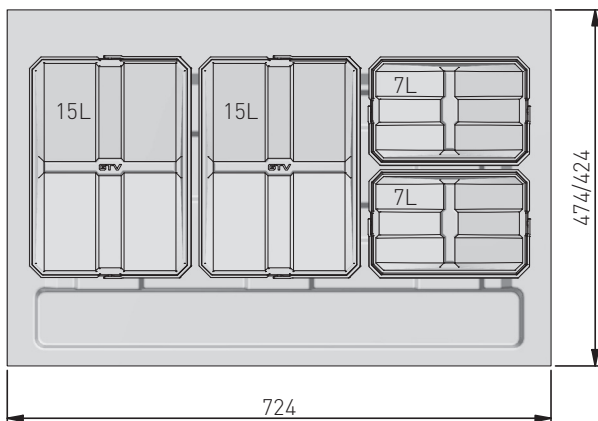

obszar do docięcia
area to be cut
место для подрезки

mm	L (mm)
900	864
800	764
700	664
600	564

Wymiary produktu
Product dimensions
Размеры продукта

Pojemniki
Containers
Контейнеры

obszar możliwy do przycięcia
area to be cut
область для подрезки

PB-AS-600-2X15L-45

PB-AS-600-2X15L-2X7L

PB-AS-600-1X15L-2X7L-45

PB-AS-600-1X15L-3X7L

PB-AS-700-2X15L-2X7L-45

PB-AS-800-4X15L

PB-AS-800-2X15L-2X7L-45

PB-AS-900-4X15L

1. Zmierz potrzebne światło szuflady dla tacki
 Measure the drawer space for the tray
 Измерьте необходимую длину для лотка

2. Przytnij tackę
 Cut the tray
 Подрежьте лоток, при необходимости

3. Wsuń tackę
 Pull out the tray
 Вставьте лоток