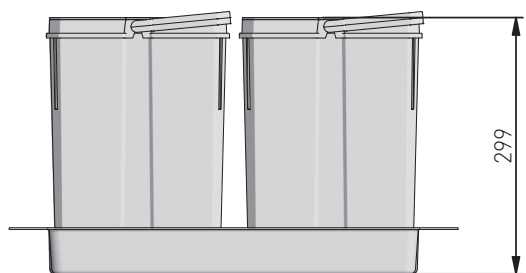

obszar do docięcia
area to be cut
место для подрезки

mm	L (mm)
900	864
800	764
700	664
600	564

Wymiary produktu
Product dimensions
Размеры продукта

Pojemniki
Containers
Контейнеры

obszar możliwy do przycięcia
area to be cut
область для подрезки

PB-AS-600-2X15L-45

PB-AS-600-2X15L-2X7L

PB-AS-600-1X15L-2X7L-45

PB-AS-600-1X15L-3X7L

PB-AS-700-2X15L-2X7L-45

PB-AS-800-4X15L

PB-AS-800-2X15L-2X7L-45

PB-AS-900-4X15L