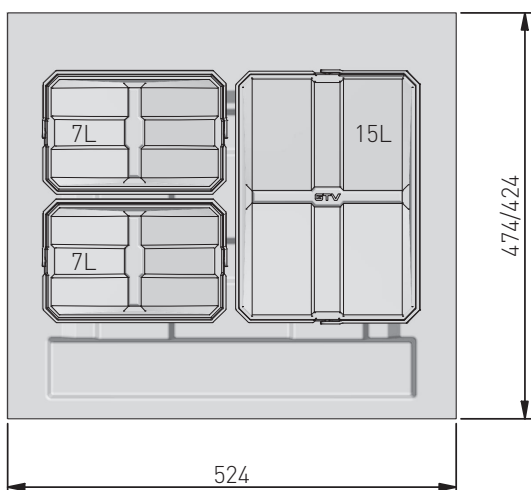

obszar do docięcia
area to be cut
место для подрезки

mm	L (mm)
900	864
800	764
700	664
600	564

Wymiary produktu
Product dimensions
Размеры продукта

Pojemniki
Containers
Контейнеры

obszar możliwy do przycięcia
area to be cut
область для подрезки

PB-AS-600-2X15L-45

PB-AS-600-2X15L-2X7L

PB-AS-600-1X15L-2X7L-45

PB-AS-600-1X15L-3X7L

PB-AS-700-2X15L-2X7L-45

PB-AS-800-4X15L

PB-AS-800-2X15L-2X7L-45

PB-AS-900-4X15L