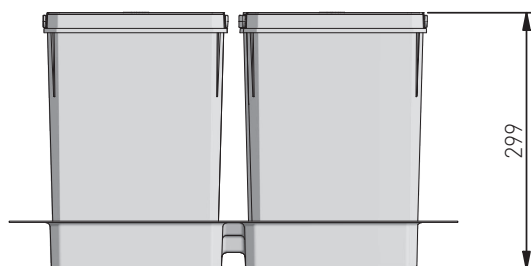

obszar do docięcia
area to be cut
место для подрезки

mm	L (mm)
900	864
800	764
700	664
600	564

Wymiary produktu
Product dimensions
Размеры продукта

Pojemniki
Containers
Контейнеры

obszar możliwy do przycięcia
area to be cut
область для подрезки

PB-AS-600-2X15L-45

PB-AS-600-2X15L-2X7L

PB-AS-600-1X15L-2X7L-45

PB-AS-600-1X15L-3X7L

PB-AS-700-2X15L-2X7L-45

PB-AS-800-4X15L

PB-AS-800-2X15L-2X7L-45

PB-AS-900-4X15L