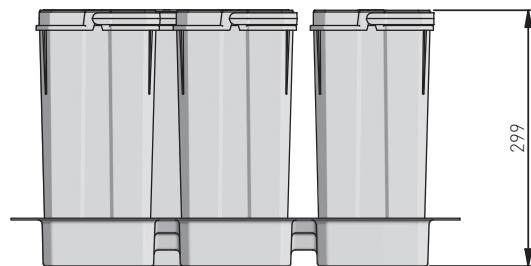

obszar do docięcia
area to be cut
место для подрезки

mm	L (mm)
900	864
800	764
700	664
600	564

Wymiary produktu
Product dimensions
Размеры продукта

Pojemniki
Containers
Контейнеры

obszar możliwy do przycięcia
area to be cut
область для подрезки

PB-AS-600-2X15L-45

PB-AS-600-2X15L-2X7L

PB-AS-600-1X15L-2X7L-45

PB-AS-600-1X15L-3X7L

PB-AS-700-2X15L-2X7L-45

PB-AS-800-4X15L

PB-AS-800-2X15L-2X7L-45

PB-AS-900-4X15L

1. Zmierz potrzebne światło szuflady dla tacki
 Measure the drawer space for the tray
 Измерьте необходимую длину для лотка

2. Przytnij tackę
 Cut the tray
 Подрежьте лоток, при необходимости

3. Wsuń tackę
 Pull out the tray
 Вставьте лоток