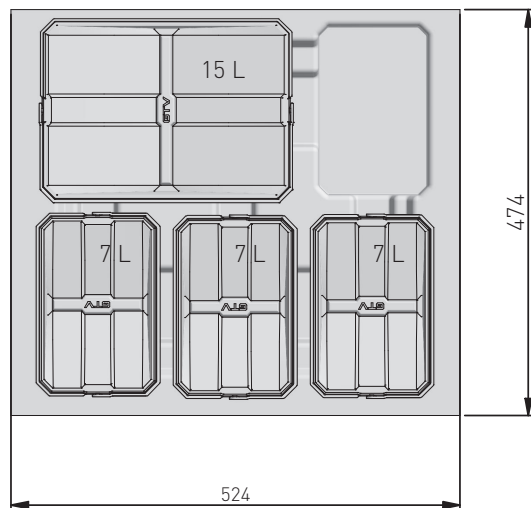

obszar do docięcia
area to be cut
место для подрезки

mm	L (mm)
900	864
800	764
700	664
600	564

Wymiary produktu
Product dimensions
Размеры продукта

Pojemniki
Containers
Контейнеры

obszar możliwy do przycięcia
area to be cut
область для подрезки

PB-AS-600-2X15L-45

PB-AS-600-2X15L-2X7L

PB-AS-600-1X15L-2X7L-45

PB-AS-600-1X15L-3X7L

PB-AS-700-2X15L-2X7L-45

PB-AS-800-4X15L

PB-AS-800-2X15L-2X7L-45

PB-AS-900-4X15L

1. Zmierz potrzebne światło szuflady dla tacki
 Measure the drawer space for the tray
 Измерьте необходимую длину для лотка

2. Przytnij tackę
 Cut the tray
 Подрежьте лоток, при необходимости

3. Wsuń tackę
 Pull out the tray
 Вставьте лоток