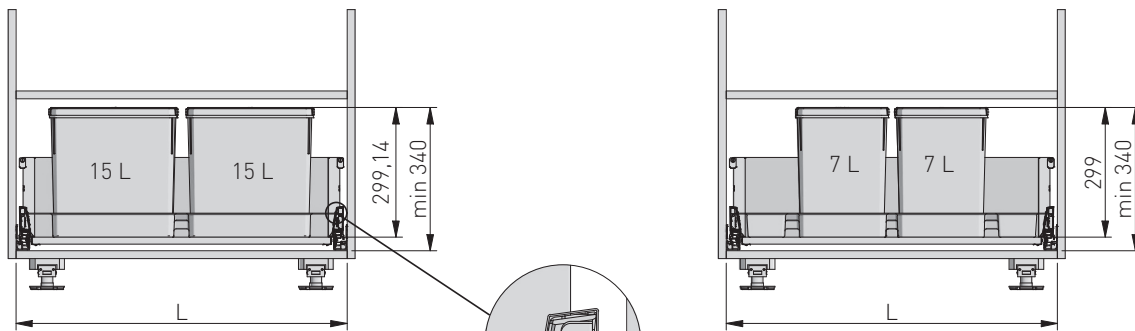

obszar do docięcia
area to be cut
место для подрезки

mm	L (mm)
900	864
800	764
700	664
600	564

Wymiary produktu
Product dimensions
Размеры продукта

Pojemniki
Containers
Контейнеры

obszar możliwy do przycięcia
area to be cut
область для подрезки