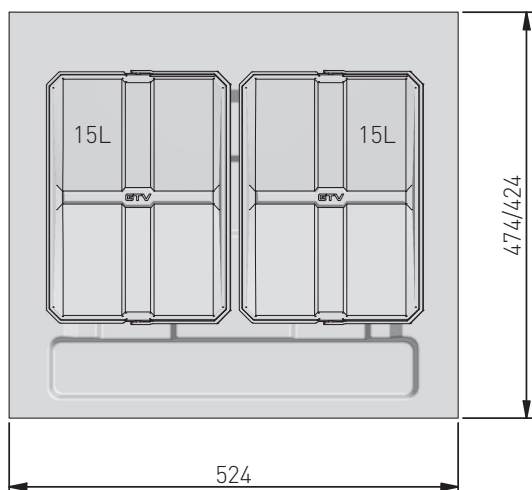

obszar do docięcia
area to be cut
место для подрезки

mm	L (mm)
900	864
800	764
700	664
600	564

Wymiary produktu
Product dimensions
Размеры продукта

Pojemniki
Containers
Контейнеры

obszar możliwy do przycięcia
area to be cut
область для подрезки

PB-AS-600-2X15L-45

PB-AS-600-2X15L-2X7L

PB-AS-600-1X15L-2X7L-45

PB-AS-600-1X15L-3X7L

PB-AS-700-2X15L-2X7L-45

PB-AS-800-4X15L

PB-AS-800-2X15L-2X7L-45

PB-AS-900-4X15L