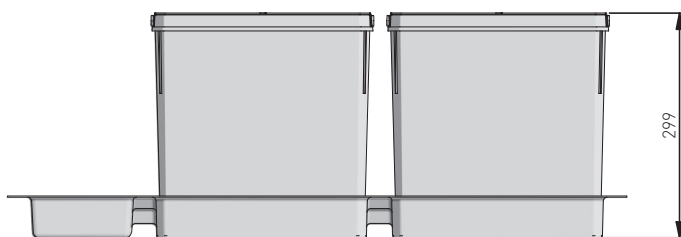

obszar do docięcia
area to be cut
место для подрезки

mm	L (mm)
900	864
800	764
700	664
600	564

Wymiary produktu
Product dimensions
Размеры продукта

Pojemniki
Containers
Контейнеры

obszar możliwy do przycięcia
area to be cut
область для подрезки

PB-AS-600-2X15L-45

PB-AS-600-2X15L-2X7L

PB-AS-600-1X15L-2X7L-45

PB-AS-600-1X15L-3X7L

PB-AS-700-2X15L-2X7L-45

PB-AS-800-4X15L

PB-AS-800-2X15L-2X7L-45

PB-AS-900-4X15L

1. Zmierz potrzebne światło szuflady dla tacki
 Measure the drawer space for the tray
 Измерьте необходимую длину для лотка

2. Przytnij tackę
 Cut the tray
 Подрежьте лоток, при необходимости

3. Wsuń tackę
 Pull out the tray
 Вставьте лоток