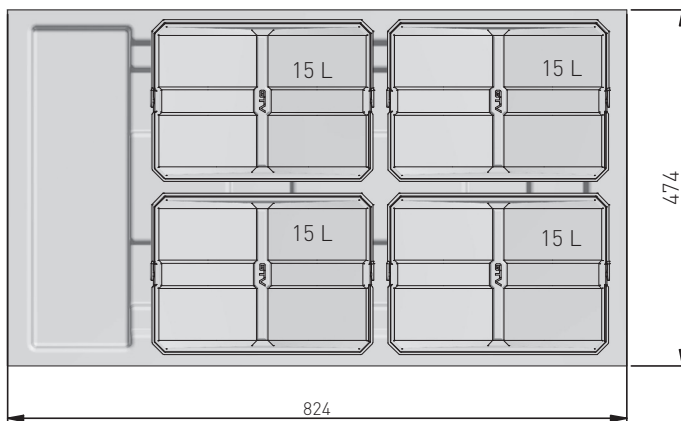

obszar do docięcia
area to be cut
место для подрезки

mm	L (mm)
900	864
800	764
700	664
600	564

Wymiary produktu
Product dimensions
Размеры продукта

Pojemniki
Containers
Контейнеры

obszar możliwy do przycięcia
area to be cut
область для подрезки

PB-AS-600-2X15L-45

PB-AS-600-2X15L-2X7L

PB-AS-600-1X15L-2X7L-45

PB-AS-600-1X15L-3X7L

PB-AS-700-2X15L-2X7L-45

PB-AS-800-4X15L

PB-AS-800-2X15L-2X7L-45

PB-AS-900-4X15L

1. Zmierz potrzebne światło szuflady dla tacki
 Measure the drawer space for the tray
 Измерьте необходимую длину для лотка

2. Przytnij tackę
 Cut the tray
 Подрежьте лоток, при необходимости

3. Wsuń tackę
 Pull out the tray
 Вставьте лоток