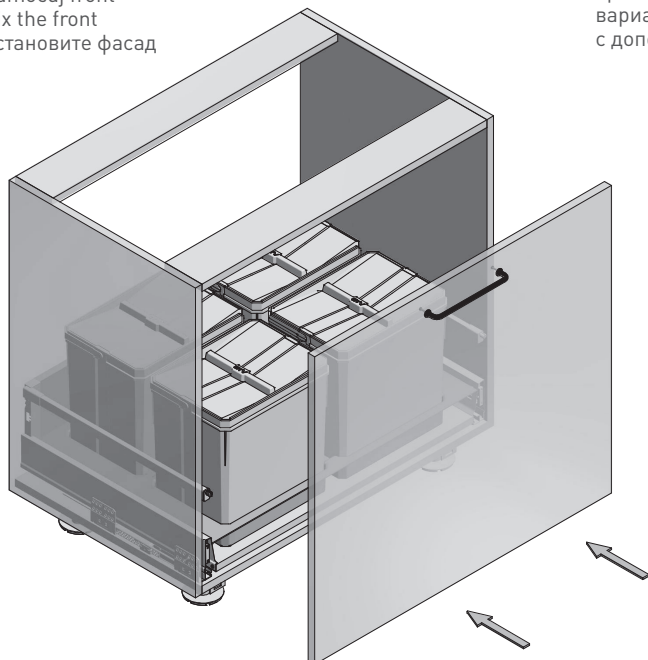

obszar do docięcia
area to be cut
место для подрезки

mm	L (mm)
900	864
800	764
700	664
600	564

Wymiary produktu
Product dimensions
Размеры продукта

Pojemniki
Containers
Контейнеры

obszar możliwy do przycięcia
area to be cut
область для подрезки

1. Zmierz potrzebne światło szuflady dla tacki
 Measure the drawer space for the tray
 Измерьте необходимую длину для лотка

2. Przytnij tackę
 Cut the tray
 Подрежьте лоток, при необходимости

3. Wsuń tackę
 Pull out the tray
 Вставьте лоток

4. Wstaw pojemniki
 Insert containers
 Установите контейнеры

5. Zamocuj front
 Fix the front
 Установите фасад

*opcja szuflady z dodatkowymi relingami
 option of drawer with additional rails
 вариант для выдвижного ящика
 с дополнительными рейлингами