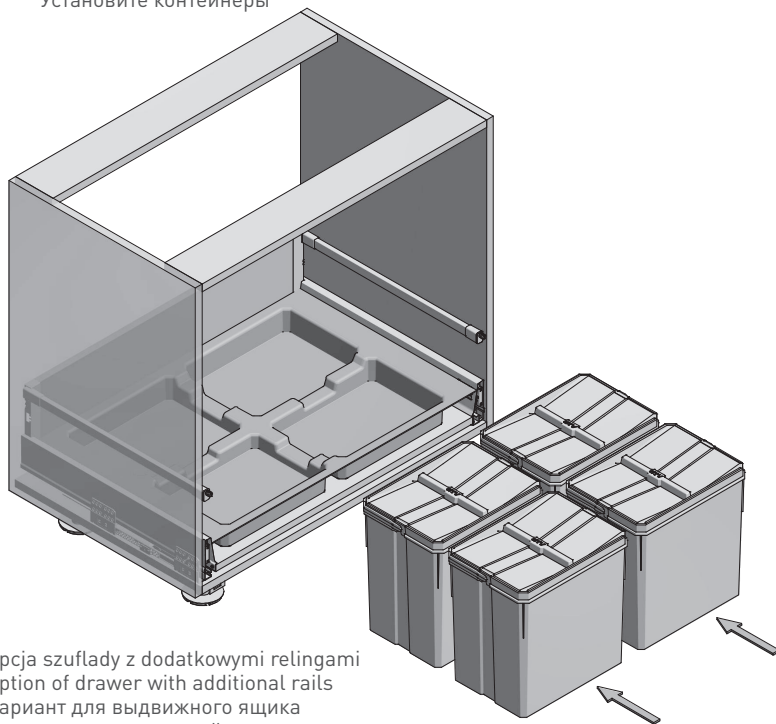

obszar do docięcia
area to be cut
место для подрезки

mm	L (mm)
900	864
800	764
700	664
600	564

Wymiary produktu
Product dimensions
Размеры продукта

Pojemniki
Containers
Контейнеры

obszar możliwy do przycięcia
area to be cut
область для подрезки

PB-AS-600-2X15L-45

PB-AS-600-2X15L-2X7L

PB-AS-600-1X15L-2X7L-45

PB-AS-600-1X15L-3X7L

PB-AS-700-2X15L-2X7L-45

PB-AS-800-4X15L

PB-AS-800-2X15L-2X7L-45

PB-AS-900-4X15L

1. Zmierz potrzebne światło szuflady dla tacki
 Measure the drawer space for the tray
 Измерьте необходимую длину для лотка

2. Przytnij tackę
 Cut the tray
 Подрежьте лоток, при необходимости

3. Wsuń tackę
 Pull out the tray
 Вставьте лоток

4. Wstaw pojemniki
 Insert containers
 Установите контейнеры

5. Zamocuj front
 Fix the front
 Установите фасад

*opcja szuflady z dodatkowymi relingami
 option of drawer with additional rails
 вариант для выдвижного ящика
 с дополнительными рейлингами