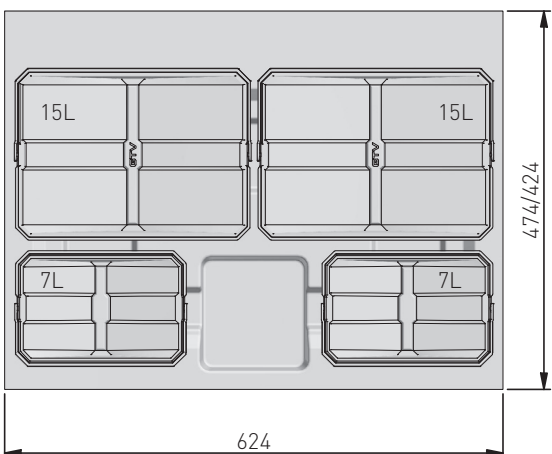

obszar do docięcia
area to be cut
место для подрезки

mm	L (mm)
900	864
800	764
700	664
600	564

Wymiary produktu
Product dimensions
Размеры продукта

Pojemniki
Containers
Контейнеры

obszar możliwy do przycięcia
area to be cut
область для подрезки

PB-AS-600-2X15L-45

PB-AS-600-2X15L-2X7L

PB-AS-600-1X15L-2X7L-45

PB-AS-600-1X15L-3X7L

PB-AS-700-2X15L-2X7L-45

PB-AS-800-4X15L

PB-AS-800-2X15L-2X7L-45

PB-AS-900-4X15L

1. Zmierz potrzebne światło szuflady dla tacki
 Measure the drawer space for the tray
 Измерьте необходимую длину для лотка

2. Przytnij tackę
 Cut the tray
 Подрежьте лоток, при необходимости

3. Wsuń tackę
 Pull out the tray
 Вставьте лоток