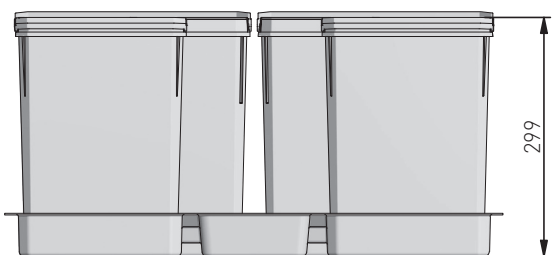

obszar do docięcia
area to be cut
место для подрезки

mm	L (mm)
900	864
800	764
700	664
600	564

Wymiary produktu
Product dimensions
Размеры продукта

Pojemniki
Containers
Контейнеры

obszar możliwy do przycięcia
area to be cut
область для подрезки

PB-AS-600-2X15L-45

PB-AS-600-2X15L-2X7L

PB-AS-600-1X15L-2X7L-45

PB-AS-600-1X15L-3X7L

PB-AS-700-2X15L-2X7L-45

PB-AS-800-4X15L

PB-AS-800-2X15L-2X7L-45

PB-AS-900-4X15L

1. Zmierz potrzebne światło szuflady dla tacki
 Measure the drawer space for the tray
 Измерьте необходимую длину для лотка

2. Przytnij tackę
 Cut the tray
 Подрежьте лоток, при необходимости

3. Wsuń tackę
 Pull out the tray
 Вставьте лоток